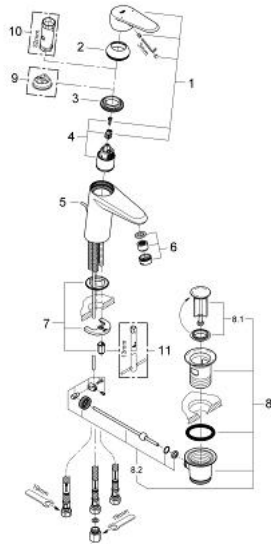

## 33 177 002 EURODISC COSMOPOLITAN EURODISC COSMOPOLITAN EINHAND- WASCHTISCHBATTERIE, 1/2" S-SIZE

### PRODUKTBESCHREIBUNG

- Einlochmontage
- GROHE SilkMove 35 mm Keramikkartusche
- variabel einstellbare Mengenbegrenzung
- **GROHE StarLight** Oberfläche
- GROHE FastFixation Plus Schnellbefestigungssystem
- Auslauf mit Strahlregler
- **Zugstangen-Ablaufgarnitur 1 1/4"**
- flexible Anschlusschläuche
- **Niederdruck für offene Warmwasserbereiter**

33 177 002 **EURODISC COSMOPOLITAN EURODISC COSMOPOLITAN EINHAND-  
WASCHTISCHBATTERIE, 1/2"**  
**S-SIZE**

**ERSATZTEILE**

- 1: Hebel (Bestell-Nr. 46738000)
- 2: Kappe (Bestell-Nr. 46492000)
- 3: Verschraubung (Bestell-Nr. 46460000)
- 4: Kartusche (Bestell-Nr. 46558000)
- 5: Zugstange (Bestell-Nr. 46739000)
- 6: Strahlregler (Bestell-Nr. 46162000)
- 7: Gegenverschraubung (Bestell-Nr. 46645000)
- 8: Ablaufgarnitur 1 1/4" (Bestell-Nr. 28910000)
- 8.1: Stopfen (Bestell-Nr. 07182000)
- 8.2: Exzenterstange (Bestell-Nr. 07052000)
- 9: Temperaturbegrenzer (Bestell-Nr. 46375000)\*
- 10: Steckschlüssel (Bestell-Nr. 19332000)\*
- 11: Montageschlüssel (Bestell-Nr. 19017000)\*