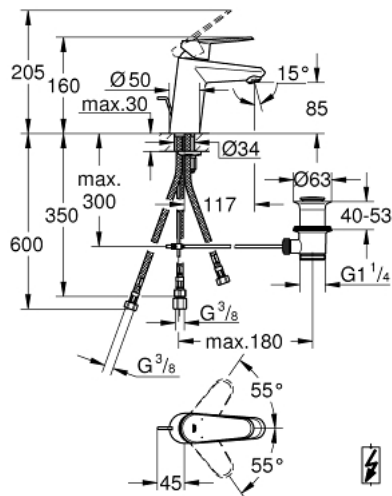

## 33 177 002 EURODISC COSMOPOLITAN EURODISC COSMOPOLITAN EINHAND- WASCHTISCHBATTERIE, 1/2" S-SIZE

### PRODUKTBESCHREIBUNG

- Einlochmontage
- GROHE SilkMove 35 mm Keramikkartusche
- variabel einstellbare Mengenbegrenzung
- **GROHE StarLight** Oberfläche
- GROHE FastFixation Plus Schnellbefestigungssystem
- Auslauf mit Strahlregler
- **Zugstangen-Ablaufgarnitur 1 1/4"**
- flexible Anschlusschläuche
- **Niederdruck für offene Warmwasserbereiter**

33 177 002 **EURODISC COSMOPOLITAN EURODISC COSMOPOLITAN EINHAND-  
WASCHTISCHBATTERIE, 1/2"**  
**S-SIZE**

**ERSATZTEILE**

- 1: Hebel (Bestell-Nr. 46738000)
- 2: Kappe (Bestell-Nr. 46492000)
- 3: Verschraubung (Bestell-Nr. 46460000)
- 4: Kartusche (Bestell-Nr. 46558000)
- 5: Zugstange (Bestell-Nr. 46739000)
- 6: Strahlregler (Bestell-Nr. 46162000)
- 7: Gegenverschraubung (Bestell-Nr. 46645000)
- 8: Ablaufgarnitur 1 1/4" (Bestell-Nr. 28910000)
- 8.1: Stopfen (Bestell-Nr. 07182000)
- 8.2: Exzenterstange (Bestell-Nr. 07052000)
- 9: Temperaturbegrenzer (Bestell-Nr. 46375000)\*
- 10: Steckschlüssel (Bestell-Nr. 19332000)\*
- 11: Montageschlüssel (Bestell-Nr. 19017000)\*