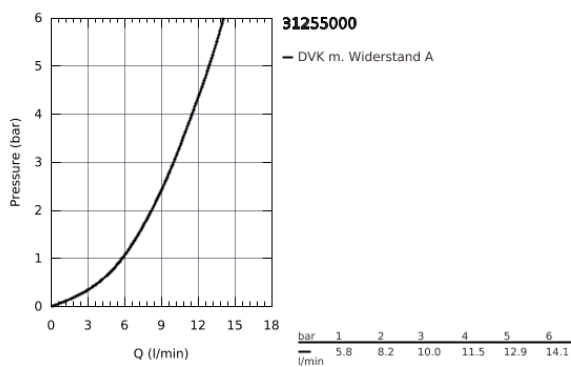

## 31 255 000 EUROCUBE EINHAND-SPÜLTISCHBATTERIE, 1/2"

### PRODUKTBESCHREIBUNG

- Einlochmontage
- **GROHE StarLight** Oberfläche
- GROHE SilkMove 28 mm Keramikkartusche
- schwenkbarer Gussauslauf
- Schwenkbereich 90°
- flexible Anschlussschläuche
- Schnell-Montage-System