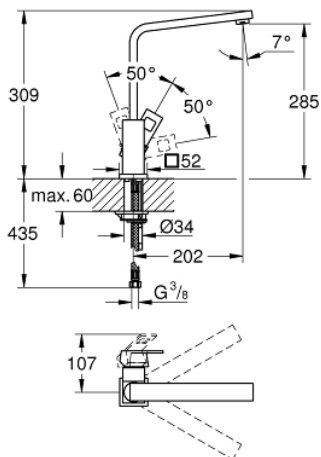

## 31 255 000 EUROCUBE EINHAND-SPÜLTISCHBATTERIE, 1/2"

### PRODUKTBESCHREIBUNG

- Einlochmontage
- **GROHE StarLight** Oberfläche
- GROHE SilkMove 28 mm Keramikkartusche
- schwenkbarer Gussauslauf
- Schwenkbereich 90°
- flexible Anschlussschläuche
- Schnell-Montage-System

### ERSATZTEILE

- 1: Hebel (Bestell-Nr. 46788000)
- 2: Kappe (Bestell-Nr. 46581000)
- 3: Befestigungsring (Bestell-Nr. 07419000)
- 4: Kartusche (Bestell-Nr. 46580000)
- 5: Auslauf (Bestell-Nr. 13330000)
- 5.1: Mousseur (Bestell-Nr. 13929000)
- 6: Gegenverschraubung (Bestell-Nr. 46671000)
- 7: Montageschlüssel (Bestell-Nr. 19017000)\*