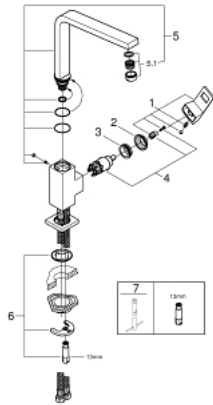

### PRODUKTBESCHREIBUNG

- Einlochmontage
- **GROHE StarLight** Oberfläche
- GROHE SilkMove 28 mm Keramikkartusche
- schwenkbarer Gussauslauf
- Schwenkbereich 90°
- flexible Anschlussschläuche
- Schnell-Montage-System

### ERSATZTEILE

- 1: Hebel (Bestell-Nr. 46788000)
- 2: Kappe (Bestell-Nr. 46581000)
- 3: Befestigungsring (Bestell-Nr. 07419000)
- 4: Kartusche (Bestell-Nr. 46580000)
- 5: Auslauf (Bestell-Nr. 13330000)
- 5.1: Mousseur (Bestell-Nr. 13929000)
- 6: Gegenverschraubung (Bestell-Nr. 46671000)
- 7: Montageschlüssel (Bestell-Nr. 19017000)\*