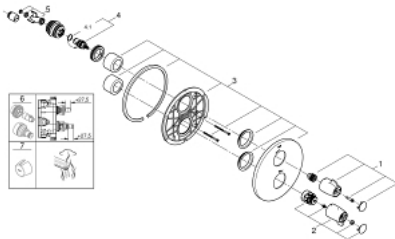

### PRODUKTBESCHREIBUNG

- Fertigmontageset für
- Rapido T 35 500
- (ohne Unterputz-Einbaukörper)
- Rosetten- und Schaftabdichtung
- verdeckte Befestigung
- ergonomische Flügelgriffe aus Metall
- Temperaturgriff mit voreinstellbarem Sicherheitsendanschlag zwischen 35°C und 43°C
- integrierte Mischwasserabsperrung
- Sicherheitsendanschlag aus Metall
- aktivierbare thermische Desinfektion mit Zubehörgriff 47 994
- **GROHE StarLight** Oberfläche
- **GROHE SafetyPlus**

### ERSATZTEILE

- 1: Absperrgriff (Bestell-Nr. 49007000)
- 2: Temperaturwählgriff (Bestell-Nr. 49008000)
- 3: Rosette (Bestell-Nr. 49013000)
- 4: Keramik-Oberteil 1/2" (Bestell-Nr. 45882000)
- 4.1: O-Ring  $\varnothing 18,2 \times \varnothing 1,7$  (Bestell-Nr. 0392400M)
- 5: Adapter (Bestell-Nr. 12702000)
- 6: Verlängerungsset 27,5 mm (Bestell-Nr. 47780000)\*
- 7: Temperatur-Entriegelungsgriff (Bestell-Nr. 47994000)\*