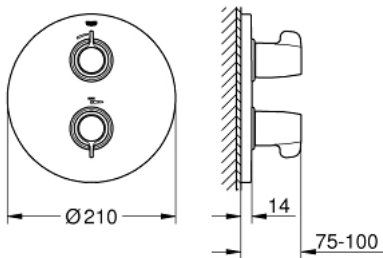

### PRODUKTBESCHREIBUNG

- Fertigmontageset für
- Rapido T 35 500
- (ohne Unterputz-Einbaukörper)
- Rosetten- und Schaftabdichtung
- verdeckte Befestigung
- ergonomische Flügelgriffe aus Metall
- Temperaturgriff mit voreinstellbarem Sicherheitsendanschlag zwischen 35°C und 43°C
- integrierte Mischwasserabsperrung
- Sicherheitsendanschlag aus Metall
- aktivierbare thermische Desinfektion mit Zubehörgriff 47 994
- **GROHE StarLight** Oberfläche
- **GROHE SafetyPlus**

### ERSATZTEILE

- 1: Absperrgriff (Bestell-Nr. 49007000)
- 2: Temperaturwählgriff (Bestell-Nr. 49008000)
- 3: Rosette (Bestell-Nr. 49013000)
- 4: Keramik-Oberteil 1/2" (Bestell-Nr. 45882000)
- 4.1: O-Ring  $\varnothing 18,2 \times \varnothing 1,7$  (Bestell-Nr. 0392400M)
- 5: Adapter (Bestell-Nr. 12702000)
- 6: Verlängerungsset 27,5 mm (Bestell-Nr. 47780000)\*
- 7: Temperatur-Entriegelungsgriff (Bestell-Nr. 47994000)\*