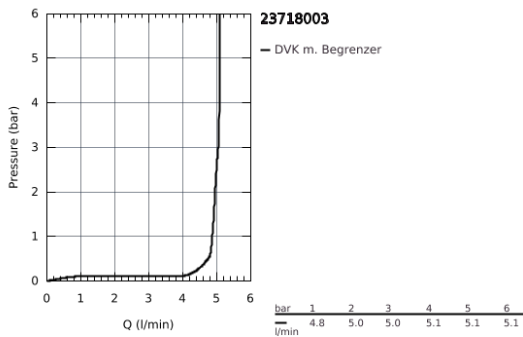

23 718 003 **EUROSTYLE SOLID EINHAND-WASCHTISCHBATTERIE, 1/2"**  
**L-SIZE**

**PRODUKTBESCHREIBUNG**

- Einlochmontage
- **geschlossener Metall-Hebelgriff**
- GROHE SilkMove 28 mm Keramikkartusche
- **mit Temperaturbegrenzer**
- **GROHE StarLight** Oberfläche
- **GROHE EcoJoy 5,7 l/min Mousseur**
- **GROHE FastFixation** Schnellbefestigungssystem
- schwenkbarer Gussauslauf
- Schwenkbereich 360°
- **Zugstangen-Ablaufgarnitur 1 1/4"**

23 718 003 **EUROSTYLE SOLID EINHAND-WASCHTISCHBATTERIE, 1/2"**  
**L-SIZE**

**ERSATZTEILE**

- 1: Hebel (Bestell-Nr. 46953000)
  - 2: Befestigungsring (Bestell-Nr. 46715000)
  - 3: Kartusche (Bestell-Nr. 46580000)
  - 4: Mousseur (Bestell-Nr. 48159000)
  - 5: Zugstange (Bestell-Nr. 46739000)
  - 6: Gegenverschraubung (Bestell-Nr. 46671000)
  - 7: Ablaufgarnitur 1 1/4" (Bestell-Nr. 28910000)
  - 7.1: Stopfen (Bestell-Nr. 07182000)
  - 7.2: Exzenterstange (Bestell-Nr. 07052000)
  - 8: Exzenterstange (Bestell-Nr. 07341000)\*
  - 9: Montageschlüssel (Bestell-Nr. 19017000)\*
- \*Sonderzubehör