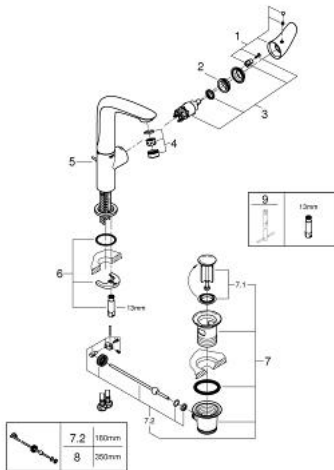

23 718 003 **EUROSTYLE SOLID EINHAND-WASCHTISCHBATTERIE, 1/2"**  
**L-SIZE**

**PRODUKTBESCHREIBUNG**

- Einlochmontage
- **geschlossener Metall-Hebelgriff**
- GROHE SilkMove 28 mm Keramikkartusche
- **mit Temperaturbegrenzer**
- **GROHE StarLight** Oberfläche
- **GROHE EcoJoy 5,7 l/min Mousseur**
- **GROHE FastFixation** Schnellbefestigungssystem
- schwenkbarer Gussauslauf
- Schwenkbereich 360°
- **Zugstangen-Ablaufgarnitur 1 1/4"**

23 718 003 **EUROSTYLE SOLID EINHAND-WASCHTISCHBATTERIE, 1/2"**  
**L-SIZE**

**ERSATZTEILE**

- 1: Hebel (Bestell-Nr. 46953000)
  - 2: Befestigungsring (Bestell-Nr. 46715000)
  - 3: Kartusche (Bestell-Nr. 46580000)
  - 4: Mousseur (Bestell-Nr. 48159000)
  - 5: Zugstange (Bestell-Nr. 46739000)
  - 6: Gegenverschraubung (Bestell-Nr. 46671000)
  - 7: Ablaufgarnitur 1 1/4" (Bestell-Nr. 28910000)
  - 7.1: Stopfen (Bestell-Nr. 07182000)
  - 7.2: Exzenterstange (Bestell-Nr. 07052000)
  - 8: Exzenterstange (Bestell-Nr. 07341000)\*
  - 9: Montageschlüssel (Bestell-Nr. 19017000)\*
- \*Sonderzubehör