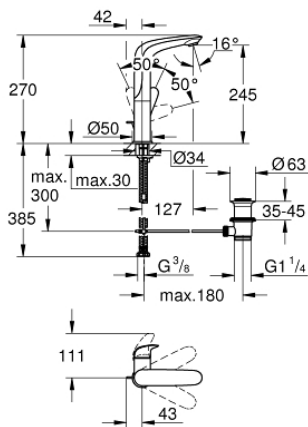

23 718 003 **EUROSTYLE SOLID EINHAND-WASCHTISCHBATTERIE, 1/2"**  
**L-SIZE**

**PRODUKTBESCHREIBUNG**

- Einlochmontage
- **geschlossener Metall-Hebelgriff**
- GROHE SilkMove 28 mm Keramikkartusche
- **mit Temperaturbegrenzer**
- **GROHE StarLight** Oberfläche
- **GROHE EcoJoy 5,7 l/min Mousseur**
- **GROHE FastFixation** Schnellbefestigungssystem
- schwenkbarer Gussauslauf
- Schwenkbereich 360°
- **Zugstangen-Ablaufgarnitur 1 1/4"**

23 718 003 **EUROSTYLE SOLID EINHAND-WASCHTISCHBATTERIE, 1/2"**  
**L-SIZE**

**ERSATZTEILE**

- 1: Hebel (Bestell-Nr. 46953000)
  - 2: Befestigungsring (Bestell-Nr. 46715000)
  - 3: Kartusche (Bestell-Nr. 46580000)
  - 4: Mousseur (Bestell-Nr. 48159000)
  - 5: Zugstange (Bestell-Nr. 46739000)
  - 6: Gegenverschraubung (Bestell-Nr. 46671000)
  - 7: Ablaufgarnitur 1 1/4" (Bestell-Nr. 28910000)
  - 7.1: Stopfen (Bestell-Nr. 07182000)
  - 7.2: Exzenterstange (Bestell-Nr. 07052000)
  - 8: Exzenterstange (Bestell-Nr. 07341000)\*
  - 9: Montageschlüssel (Bestell-Nr. 19017000)\*
- \*Sonderzubehör