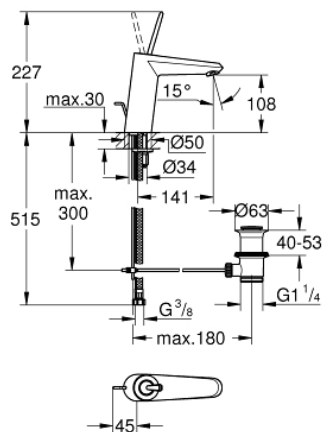

23 427 000 **EURODISC JOY EINHAND-WASCHTISCHBATTERIE, 1/2"**
M-SIZE

PRODUKTBESCHREIBUNG

- Einlochmontage
- GROHE FeatherControl Joystick Kartusche
- **GROHE StarLight** Oberfläche
- **GROHE EcoJoy 5,7 l/min SpeedClean Mousseur**
- **GROHE FastFixation Plus Schnellbefestigungssystem**
- **Zugstangen-Ablaufgarnitur 1 1/4"**
- flexible Anschlusschläuche

23 427 000 **EURODISC JOY EINHAND-WASCHTISCHBATTERIE, 1/2"**
M-SIZE

ERSATZTEILE

- 1: Hebel (Bestell-Nr. 46906000)
- 2: Kartusche (Bestell-Nr. 46907000)
- 3: Zugstange (Bestell-Nr. 46739000)
- 4: Gegenverschraubung (Bestell-Nr. 46645000)
- 5: Ablaufgarnitur 1 1/4" (Bestell-Nr. 28910000)
- 5.1: Stopfen (Bestell-Nr. 07182000)
- 5.2: Exzenterstange (Bestell-Nr. 07052000)
- 6: Mousseur (Bestell-Nr. 48159000)
- 7: Montageschlüssel (Bestell-Nr. 19017000)*
- 8: Exzenterstange (Bestell-Nr. 07341000)*