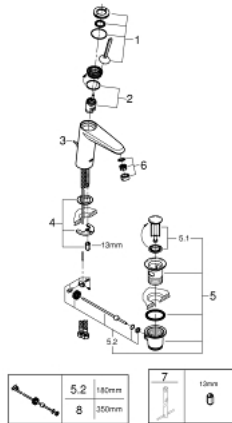

23 427 000 **EURODISC JOY EINHAND-WASCHTISCHBATTERIE, 1/2"**
M-SIZE

PRODUKTBESCHREIBUNG

- Einlochmontage
- GROHE FeatherControl Joystick Kartusche
- **GROHE StarLight** Oberfläche
- **GROHE EcoJoy 5,7 l/min SpeedClean Mousseur**
- **GROHE FastFixation Plus Schnellbefestigungssystem**
- **Zugstangen-Ablaufgarnitur 1 1/4"**
- flexible Anschlusschläuche

23 427 000 **EURODISC JOY EINHAND-WASCHTISCHBATTERIE, 1/2"**
M-SIZE

ERSATZTEILE

- 1: Hebel (Bestell-Nr. 46906000)
- 2: Kartusche (Bestell-Nr. 46907000)
- 3: Zugstange (Bestell-Nr. 46739000)
- 4: Gegenverschraubung (Bestell-Nr. 46645000)
- 5: Ablaufgarnitur 1 1/4" (Bestell-Nr. 28910000)
- 5.1: Stopfen (Bestell-Nr. 07182000)
- 5.2: Exzenterstange (Bestell-Nr. 07052000)
- 6: Mousseur (Bestell-Nr. 48159000)
- 7: Montageschlüssel (Bestell-Nr. 19017000)*
- 8: Exzenterstange (Bestell-Nr. 07341000)*