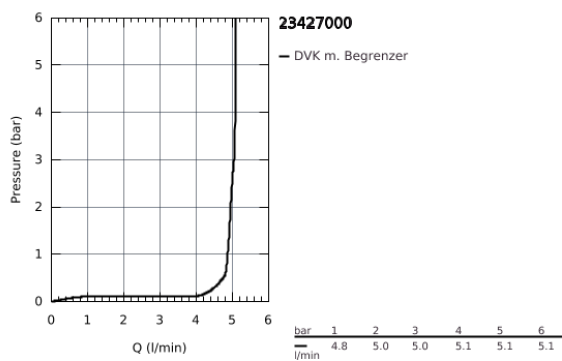

23 427 000 **EURODISC JOY EINHAND-WASCHTISCHBATTERIE, 1/2"**
M-SIZE

PRODUKTBESCHREIBUNG

- Einlochmontage
- GROHE FeatherControl Joystick Kartusche
- **GROHE StarLight** Oberfläche
- **GROHE EcoJoy 5,7 l/min SpeedClean Mousseur**
- **GROHE FastFixation Plus Schnellbefestigungssystem**
- **Zugstangen-Ablaufgarnitur 1 1/4"**
- flexible Anschlusschläuche

23 427 000 **EURODISC JOY EINHAND-WASCHTISCHBATTERIE, 1/2"**
M-SIZE

ERSATZTEILE

- 1: Hebel (Bestell-Nr. 46906000)
- 2: Kartusche (Bestell-Nr. 46907000)
- 3: Zugstange (Bestell-Nr. 46739000)
- 4: Gegenverschraubung (Bestell-Nr. 46645000)
- 5: Ablaufgarnitur 1 1/4" (Bestell-Nr. 28910000)
- 5.1: Stopfen (Bestell-Nr. 07182000)
- 5.2: Exzenterstange (Bestell-Nr. 07052000)
- 6: Mousseur (Bestell-Nr. 48159000)
- 7: Montageschlüssel (Bestell-Nr. 19017000)*
- 8: Exzenterstange (Bestell-Nr. 07341000)*