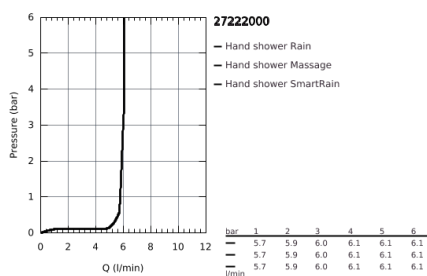

### PRODUKTBESCHREIBUNG

- Rain / Champagne-Strahl / SmartRain
- **GROHE DreamSpray** Perfektes Strahlbild
- **GROHE SprayDimmer** stufenlose Reduktion der Durchflussmenge
- **GROHE StarLight** Oberfläche
- SpeedClean Antikalk-System