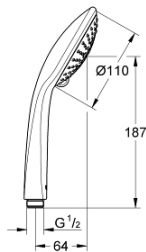

27 222 000 **EUPHORIA HANDBRAUSE 3 STRAHLARTEN**

**ERSATZTEILE**

1: Sieb (Bestell-Nr. 0700200M)