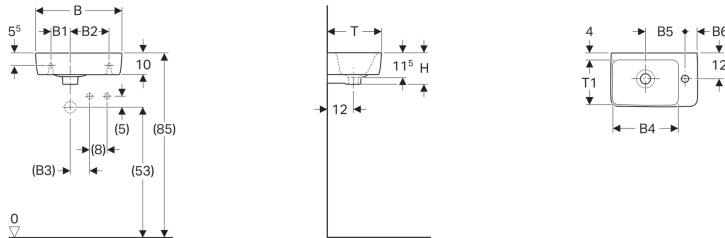

Geberit Renova Compact Handwaschbecken verkürzte Ausladung

- Asymmetrisch

Verwendungszwecke

- Zum Einbau in kleinen Badezimmern und Gäste-WCs geeignet

Technische Daten

Werkstoff

Sanitärkeramik

Eigenschaften

- Unterbaufähig

Art.-Nr.	Oberfläche / Farbe	B	B1	B2	B3	B4	B5	B6	Breite Unterschrank	H	T	T1	Hahnloch	Überlauf	Ablagefläche
276140000	weiß	40 cm	10 cm	17 cm	10 cm	26.5 cm	18.5 cm	5.5 cm	34.8 cm	15 cm	25 cm	18.5 cm	rechts	sichtbar	ohne
276240000	weiß	40 cm	10 cm	17 cm	10 cm	26.5 cm	18.5 cm	5.5 cm	34.8 cm	15 cm	25 cm	18.5 cm	links	sichtbar	ohne
276250000	weiß	50 cm	10 cm	26 cm	12 cm	28 cm	20 cm	13 cm	44.8 cm	15 cm	25 cm	18 cm	rechts	sichtbar	rechts
276350000	weiß	50 cm	10 cm	26 cm	12 cm	28 cm	20 cm	13 cm	44.8 cm	15 cm	25 cm	18 cm	links	sichtbar	links
276140600	KeraTect / weiß	40 cm	10 cm	17 cm	10 cm	26.5 cm	18.5 cm	5.5 cm	34.8 cm	15 cm	25 cm	18.5 cm	rechts	sichtbar	ohne
276240600	KeraTect / weiß	40 cm	10 cm	17 cm	10 cm	26.5 cm	18.5 cm	5.5 cm	34.8 cm	15 cm	25 cm	18.5 cm	links	sichtbar	ohne
276250600	KeraTect / weiß	50 cm	10 cm	26 cm	12 cm	28 cm	20 cm	13 cm	44.8 cm	15 cm	25 cm	18 cm	rechts	sichtbar	rechts
276350600	KeraTect / weiß	50 cm	10 cm	26 cm	12 cm	28 cm	20 cm	13 cm	44.8 cm	15 cm	25 cm	18 cm	links	sichtbar	links