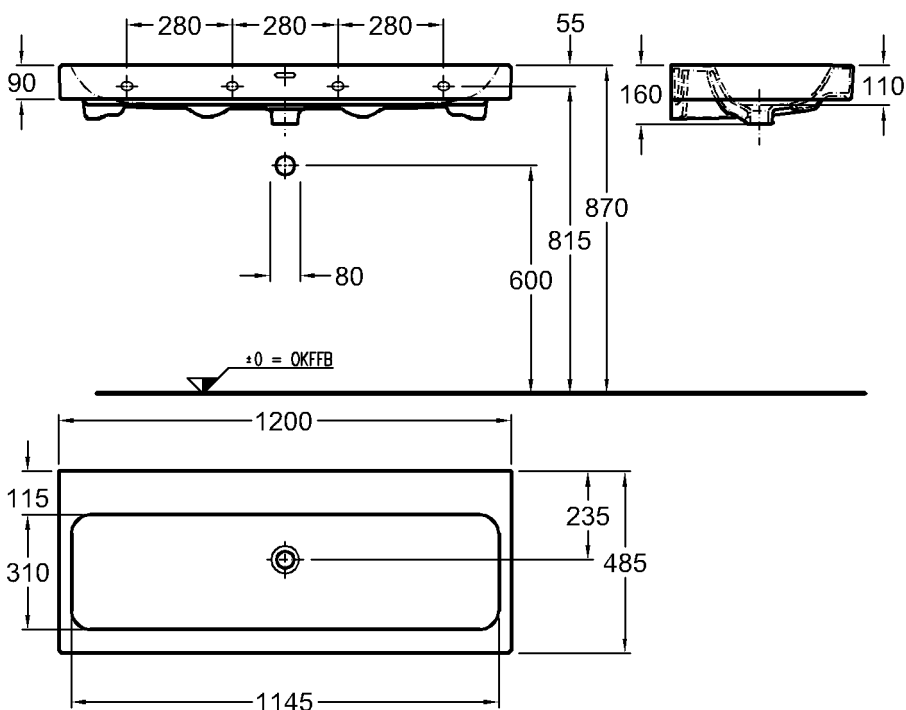

Bad-Serie
iCon

Modell:

Waschtisch

CE, DIN EN 14688, EN 31 mit keramischem Überlauf, mit zwei Hahnlöchern rechts und links

Modell-Nr.:

124020

Maße:

1200 x 485 mm

Material:

Keralith (Feinfeuerton)

Gewicht:

32,5 kg

Kombinierbarkeit: mit **Waschtischunter-**

schränken, Modell-Nr. 840120, 840121, 840122, 840420, 840421, 840422, der Bad-Serie iCon.

Modell:

Waschtisch

CE, DIN EN 14688, EN 31 mit keramischem Überlauf, ohne Hahnloch

Modell-Nr.:

124025

Maße:

1200 x 485 mm

Material:

Keralith (Feinfeuerton)

Gewicht:

32,5 kg

Kombinierbarkeit: mit **Waschtischunter-**

schränken, Modell-Nr. 840120, 840121, 840122, 840420, 840421, 840422, der Bad-Serie iCon.

Abmessungen unterliegen den üblichen materialspezifischen Toleranzen von $\pm 2\%$. Die Katalogzeichnungen sind im Maßstab 1:20, falls nicht anders angegeben.