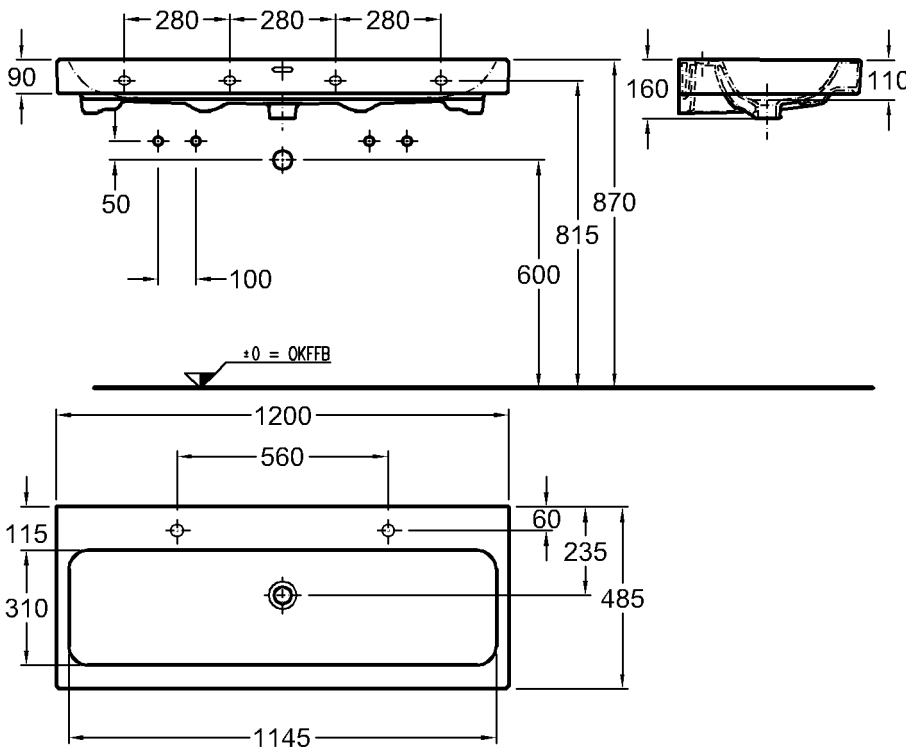

Bad-Serie
iCon

Modell:

Waschtisch

CE, DIN EN 14688, EN 31 mit keramischem Überlauf, mit zwei Hahnlöchern rechts und links

Modell-Nr.:

124020

Maße:

1200 x 485 mm

Material:

Keralith (Feinfeuerton)

Gewicht:

32,5 kg

Kombinierbarkeit: mit **Waschtischunter-**

schränken, Modell-Nr. 840120, 840121, 840122, 840420, 840421, 840422, der Bad-Serie iCon.

Modell:

Waschtisch

CE, DIN EN 14688, EN 31 mit keramischem Überlauf, ohne Hahnloch

Modell-Nr.:

124025

Maße:

1200 x 485 mm

Material:

Keralith (Feinfeuerton)

Gewicht:

32,5 kg

Kombinierbarkeit: mit **Waschtischunter-**

schränken, Modell-Nr. 840120, 840121, 840122, 840420, 840421, 840422, der Bad-Serie iCon.

Abmessungen unterliegen den üblichen materialspezifischen Toleranzen von $\pm 2\%$. Die Katalogzeichnungen sind im Maßstab 1:20, falls nicht anders angegeben.