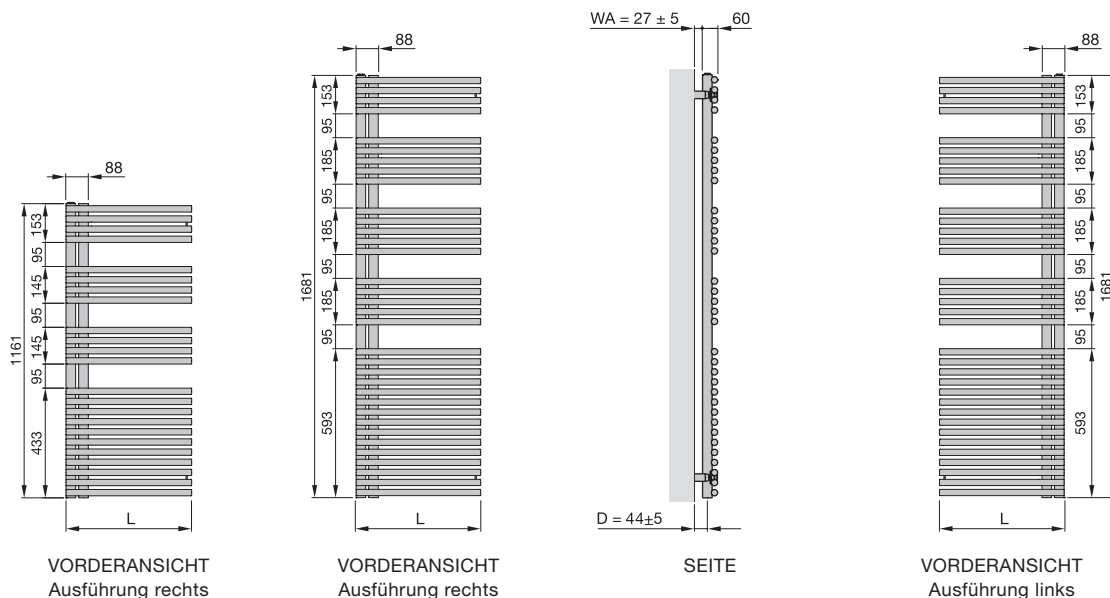

# Zehnder Forma Asym

Produktdatenblatt

Eine angenehme Wärme und eine aufgelockerte Optik im Bad. Durch die rechts oder links platzierten Vertikalrohre des Zehnder Forma Asym lassen sich Handtücher bequem von einer Seite einschieben. Erhältlich in nahezu allen Farben und Oberflächen der Zehnder Farbkarte.

## Vorteile

- Aufgelockerte Optik durch kreuzverbundene Rohre
- Seitlich offene Rohranordnung ermöglicht bequemes Aufhängen und seitliches Einschieben von Handtüchern
- Großer Wandabstand für flauschige Handtücher
- Lammfell-Reinigungsbürste von Zehnder erlaubt einfache Reinigung
- Sicherheit durch abgerundete Kanten
- Modellvielfalt durch Variante für linke oder rechte Anordnung der Sammelrohre

## Modellübersicht

- L = Baulänge
- D = Maß Wand bis Mitte Anschluss
- WA = Wandabstand

Maße in mm

Ausführung lackiert, Mittelanschluss 50 mm

Modell	H mm	L mm	Wärmeleistung			
			75/65/20 °C <sup>1)</sup> Watt	70/55/24 °C Watt	55/45/24 °C Watt	55/45/20 °C Watt