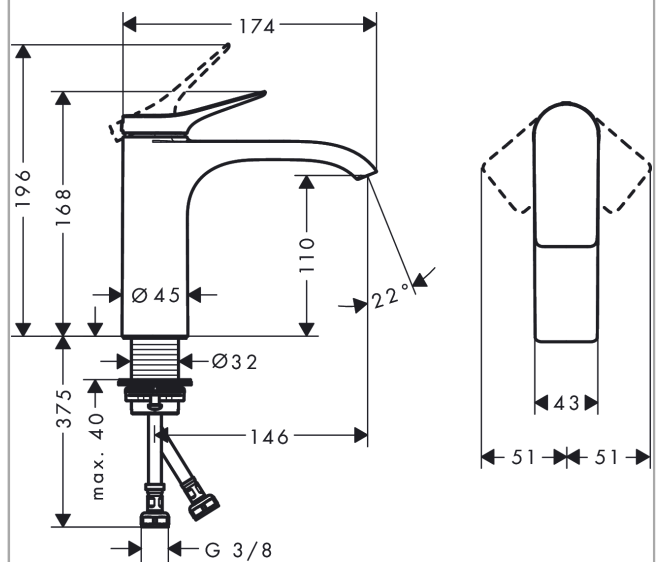

Vivenis
Einhebel-Waschtischmischer 110 ohne Ablaufgarnitur
 Oberflächen: **Chrom** Artikelnummer: **75022000**

Beschreibung

Merkmale

- ComfortZone 110
- Ausladung 146 mm
- Strahlart: WaterfallStream
- maximale Durchflussmenge bei 3 bar: 5 l/min
- Keramikmischsystem
- Temperaturbegrenzung einstellbar
- für Durchlauferhitzer geeignet
- Anschlussart: G 3/8 Anschlusschläuche

Technologie

Produktabbildung

Maßzeichnung

Durchflussdiagramm