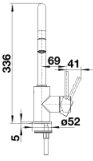

Farben

Verfügbare Farben

silgranitschwarz
anthrazit
felsgrau
alumetallic
perlgrau
silgranitweiß
jasmin
tartufo
cafe

SILGRANIT-Look anthrazit

Lieferumfang

- Auslauf 360° schwenkbar
- Hahnlochbohrung mit Ø 35 mm erforderlich
- Kartusche mit keramischen Dichtungen
- Flexible Anschlusschläuche mit 350 mm Länge, $\frac{3}{8}$ " Mutter für die besonders leichte und sichere Montage
- Brause aus Kunststoff mit nylonummanteltem Brauseschlauch
- Patentierter Strahlregler für deutlich geringere Verkalkung
- Stabilisierungsplatte zur Erhöhung der Standfestigkeit der Küchenarmatur bei Einbau der in Spülen aus Edelstahl
- Serienmäßig mit einem Rückflussverhinderer ausgestattet und damit eigensicher nach DIN EN 1717
- LGA zertifiziert
- DVGW zertifiziert

Details

Schwenkbereich

Seitenansicht Hebel 2D

Seitenansicht