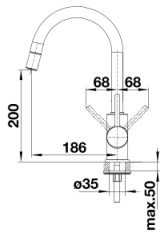

Farben

Verfügbare Farben

silgranitschwarz
anthrazit
felsgrau
alumetallic
perlgrau
silgranitweiß
jasmin
tartufo
cafe

SILGRANIT-Look anthrazit

Lieferumfang

- Auslauf 360° schwenkbar
- Hahnlochbohrung mit Ø 35 mm erforderlich
- Kartusche mit keramischen Dichtungen
- Flexible Anschlusschläuche mit 350 mm Länge, $\frac{3}{8}$ " Mutter für die besonders leichte und sichere Montage
- Brause aus Kunststoff mit nylonummanteltem Brauseschlauch
- Patentierter Strahlregler für deutlich geringere Verkalkung
- Stabilisierungsplatte zur Erhöhung der Standfestigkeit der Küchenarmatur bei Einbau der in Spülen aus Edelstahl
- Serienmäßig mit einem Rückflussverhinderer ausgestattet und damit eigensicher nach DIN EN 1717
- LGA zertifiziert
- DVGW zertifiziert

Details

Schwenkbereich

Seitenansicht Hebel 2D

Seitenansicht