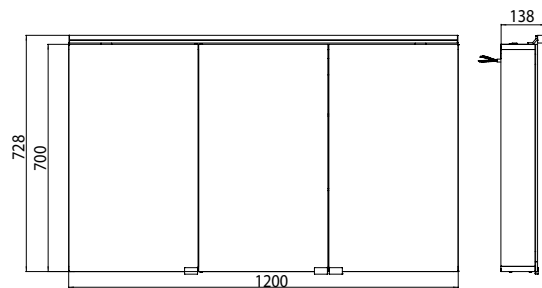

PRODUKTINFORMATION

Lichtspiegelschrank flat (LED), 1.200 mm, IP 44, 15 W, mit Waschtischbeleuchtung

Art.-Nr.9797 052 66

Aufputzmodell, 4 einstellbare Ablagen, 3 Türen, 1 Steckdose, 1 Lichtschalter, Höhe: 728 mm, LED-Leuchte (Version mit Waschtischbeleuchtung: 2 Steckdosen, 2 Lichtschalter)