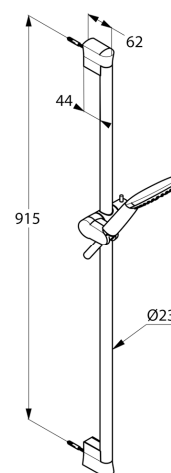

Produkt: KLUDI FRESHLINE Brause-Set 1S DN 15, mit Wandstange 900 mm

Artikel-Nr.: 6784005-00

Artikeltext

Brause-Set 1S DN 15
 Wandstange Länge: 900 mm
 Wandmontage
 Durchflussmenge 23 l/min bei 3 bar
 mit Kalkschnellreinigung
 mit Gleitschieber horizontal und vertikal verstellbar
 mit KLUDI SUPARAFLEX SILVER-Brauseschlauch
 G 1/2 x G 1/2 x 1600 mm
 mit KLUDI FRESHLINE Handbrause 1S,
 mit einer Strahlart
 Anschluss G 1/2
 mit Befestigungsmaterial
 mit Schmutzfangsieb

Oberfläche:
 05 chrom

Ausschreibungstext

Brause-Set, Hersteller KLUDI GmbH & Co. KG
 KLUDI FRESHLINE Art. Nr. 6784005-00
 Ausführung wie folgt: Brause-Set mit Handbrause 1S, DN 15 / PN, 5 aus Kunststoff verchromt mit einer Strahlart: Brauseregen, mit Wandstange Metall / Kunststoff verchromt Länge: 900 mm, mit Gleitschieber horizontal und vertikal verstellbar, Feststellgriff aus Metall verchromt, Kalkschnellreinigung, Anschluss G 1/2, Durchflussmenge 23 l/min bei 3 bar, mit KLUDI SUPARAFLEX SILVER Brauseschlauch G 1/2 x G 1/2 x 1600 mm kunststoffummantelt mit Metalleffekt und konischen Muttern, mit Befestigungsmaterial, mit Schmutzfangsieb
 Abmessungen: Abstand Befestigungen: 915 mm, Ausladung Wandstange: 62 mm

Produktabbildung

Maßzeichnung

Durchflussdiagramm