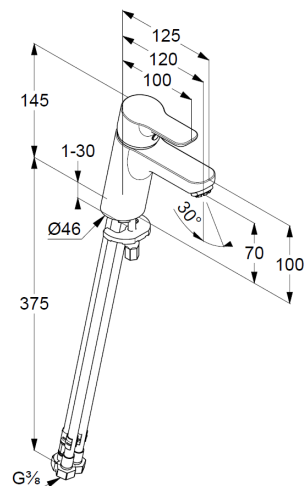

### Artikeltext

Hersteller KLUDI GmbH & Co. KG  
Typ: KLUDI PURE&EASY  
Waschtisch-Einhandmischer 70,  
DN 15/ PN 10  
Art. Nr. 372750565  
Waschtisch-Armatur  
Einhebelmischer  
für offene Heißwasserbereiter  
Einlochmontage  
geschlossener Hebel, Metall  
Strahlregler M24  
Keramik-Kartusche mit Heißwasserbegrenzung  
Durchflussmenge bei 3 bar = 5l/ min.  
flexible Druckschläuche G 3/8 DVGW zugelassen  
Schnell-Montagesystem

### Produktabbildung

### Maßzeichnung