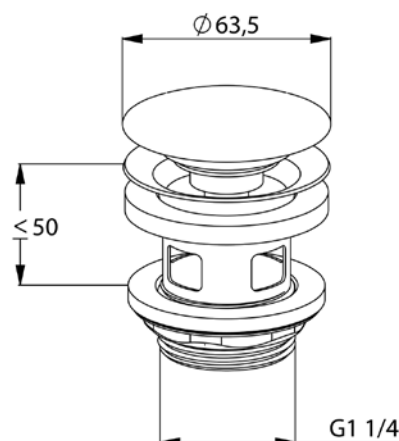

Produkt: KLUDI PUSH-OPEN Ablaufventil, verschließbares
Waschtischablaufventil G 1 1/4"

Artikel-Nr.: 1042405-00

Artikeltext

verschließbares Waschtischablaufventil G 1 1/4"
für Waschtische mit Überlauf
Ablaufleistung >32 l/min
Überlaufleistung ca. 20 l/min

Oberfläche:
05 chrom

Produktabbildung

Standardleistungstext

Ablaufventil, Hersteller KLUDI GmbH & Co. KG,
Typ KLUDI PUSH-OPEN Ablaufventil Art. Nr. 1042405-00,
verschließbares Waschtischablaufventil G 1 1/4" aus Messing verchromt, Durchmesser Ventilstopfen in mm 63,5, für Waschtische mit Überlauf, Ablaufleistung in l/min >32, für Lochdurchmesser in mm 42 - 50

Maßzeichnung

Tabelle

T 1	T 2	T 3	T 4	T 5	Einh.	K-Nr.	Textergänzung
681	01	4 7	07	1		11 31	* **
* KLUDI GmbH & Co. KG KLUDI PUSH-OPEN Ablaufventil verschließbares Waschtischablaufventil G 1 1/4" Art. Nr. 1042405-00 ** aus Messing, verchromt, gemessen nach DIN EN 274 Ablaufleistung >32 l/min							

Ablaufdiagramm

Ablaufleistung gemessen nach
DIN EN 274 >32,0 l/min