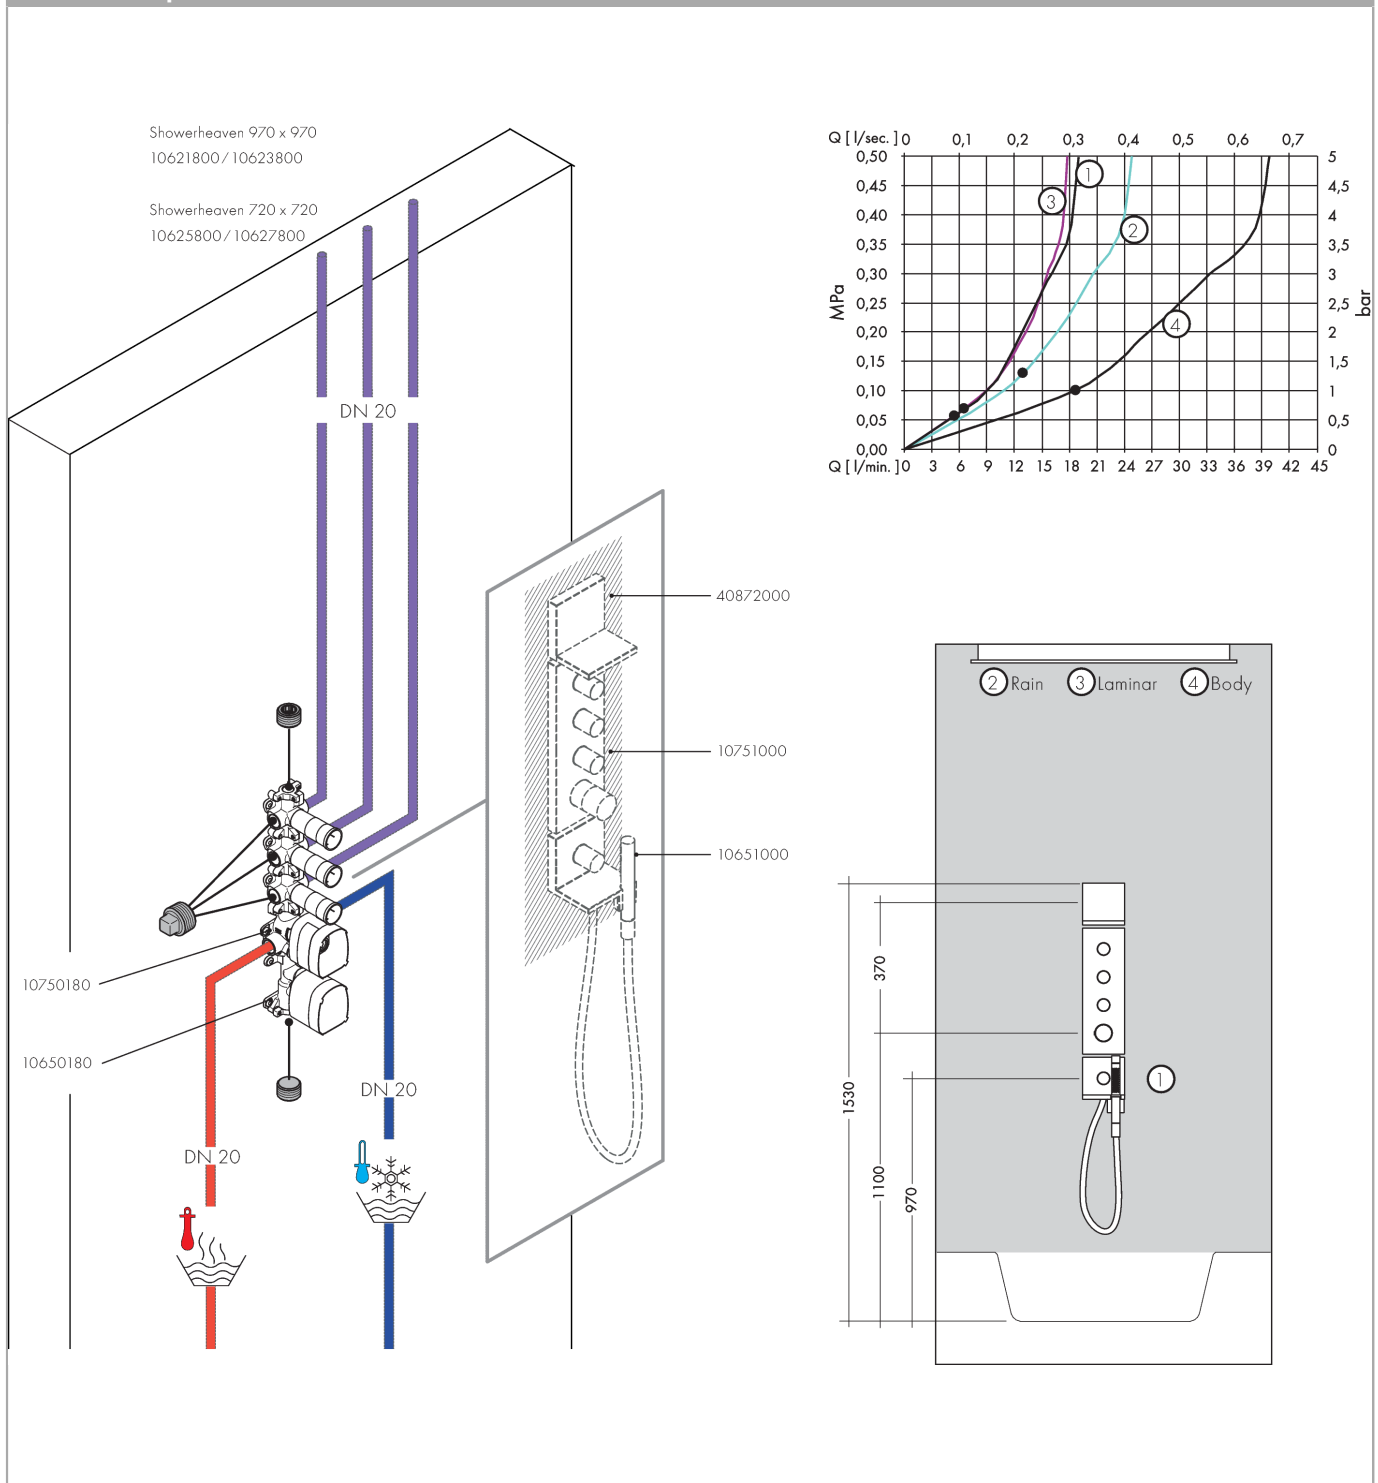

AXOR ShowerCollection
ShowerHeaven 970/970 3jet ohne Beleuchtung
Oberflächen: **edelstahl** Artikelnummer: **10621800**

Einbaubeispiel