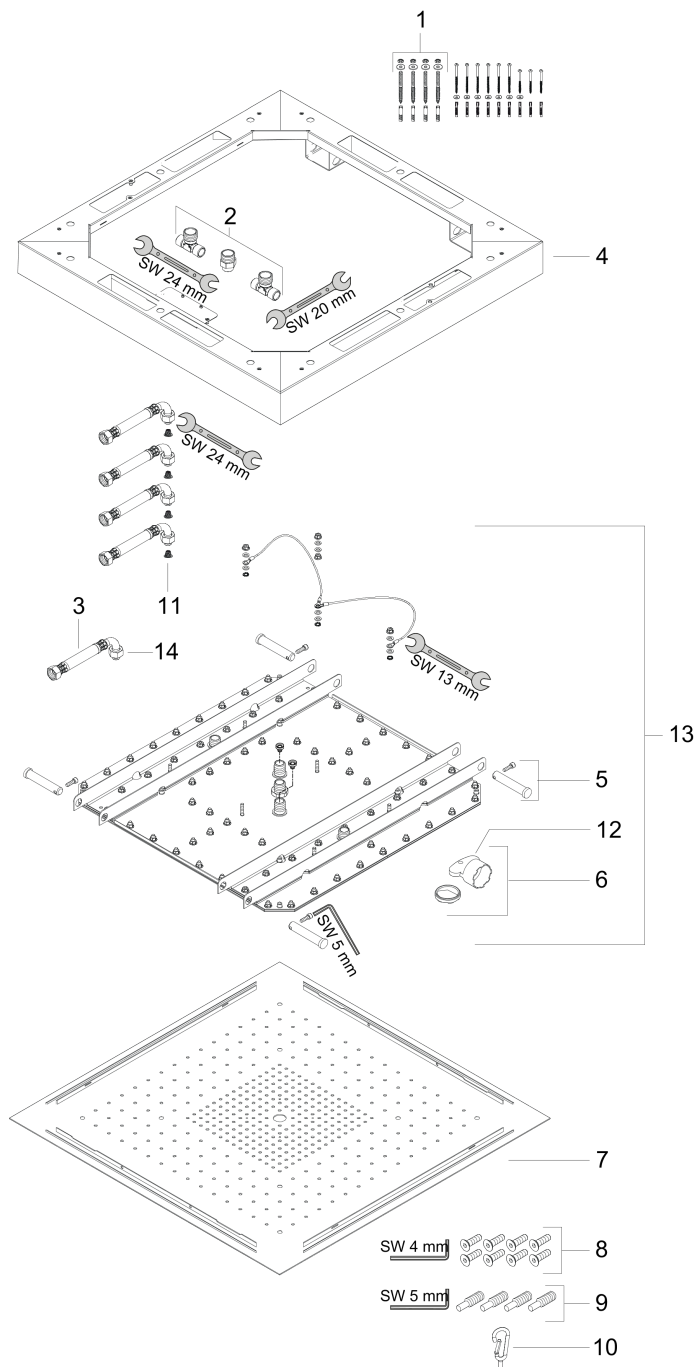

AXOR ShowerCollection
ShowerHeaven 970/970 3jet ohne Beleuchtung
 Oberflächen: **edelstahl** Artikelnummer: **10621800**

Beschreibung

Merkmale

- Brausekopfgröße: 970 x 970 mm
- Strahlart: RainAir, Normalstrahl, Laminarstrahl
- Durchflussmenge RainAir Strahl (bei 3 bar): 20,6 l/min
- Durchflussmenge Mono Strahl (bei 3 bar): 15,6 l/min
- Durchflussmenge Normalstrahl (bei 3 bar): 33,3 l/min
- Ansteuerung der 3 Strahlzonen muss über 3 Ventile oder ein Umstellventil mit 3 Abgängen erfolgen, einzeln oder kombiniert ansteuerbar
- Strahlzonen: Bodyzone - äußere Deckenbrausenzone, Rainzone - innere Deckenbrausenzone mit AirPower-Funktion, Laminarstrahl mit Ø 17 mm
- Oberfläche Strahlscheibe: Edelstahl poliert
- Rahmen: Edelstahl gebürstet
- Montage: Decke - Aufputz oder Unterputz Deckenbündig
- Anschlussgröße: DN20
- nicht für Durchlauferhitzer geeignet
- TÜV geprüft
- SVGW 0809-5422
- TÜV B_17_01_14237_095
- TÜV B_17_01_14237_095
- TÜV B_17_01_14237_095

AXOR ShowerCollection
ShowerHeaven 970/970 3jet ohne Beleuchtung
 Oberflächen: **edelstahl** Artikelnummer: **10621800**

Einbaubeispiel

AXOR ShowerCollection
ShowerHeaven 970/970 3jet ohne Beleuchtung
 Oberflächen: **edelstahl** Artikelnummer: **10621800**

Explosionszeichnung

Baujahr: >01/09

AXOR ShowerCollection
ShowerHeaven 970/970 3jet ohne Beleuchtung
 Oberflächen: **edelstahl** Artikelnummer: **10621800**

Ersatzteilliste

Baujahr: >01/09

Pos.	Beschreibung	Artikelnummer	PG	VE
1	Befestigungssatz	97722000	0	1
2	Anschlußnippel-Set	95142000	0	1
3	Anschlussschlauch 800 mm G½ x G½	25963000	0	1
4	Montagerahmen	95143000	0	1
5	Befestigungsteile	95146000	0	1
6	Strahlregler laminar	95147000	0	1
7	Dekorscheibe	95148000	0	1
8	Schraubenset	95149000	0	1
9	Montagesatz	95150000	0	1
10	Karabinerhaken	95151000	0	1
11	Schmutzfangsieb	97973000	0	1
12	Montageschlüssel	95290000	0	1
13	Strahlkörper kpl.	95675000	0	1
14	O-Ring 11x2	98127000	0	1