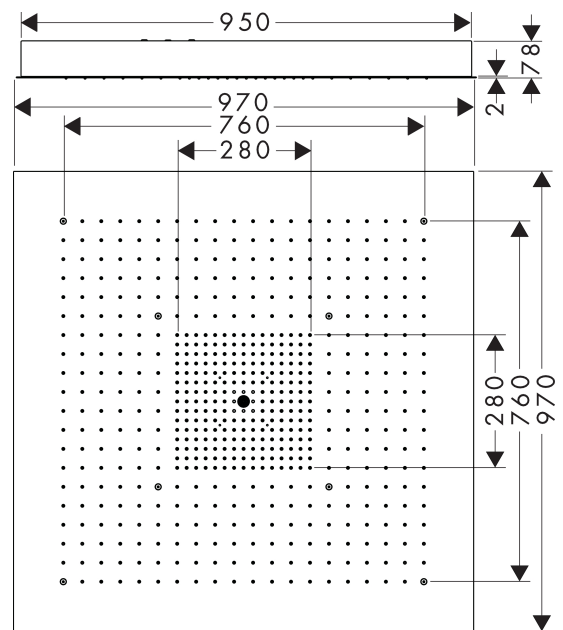

AXOR ShowerCollection
ShowerHeaven 970/970 3jet ohne Beleuchtung
 Oberflächen: **edelstahl** Artikelnummer: **10621800**

Beschreibung

Merkmale

- Brausekopfgröße: 970 x 970 mm
- Strahlart: RainAir, Normalstrahl, Laminarstrahl
- Durchflussmenge RainAir Strahl (bei 3 bar): 20,6 l/min
- Durchflussmenge Mono Strahl (bei 3 bar): 15,6 l/min
- Durchflussmenge Normalstrahl (bei 3 bar): 33,3 l/min
- Ansteuerung der 3 Strahlzonen muss über 3 Ventile oder ein Umstellventil mit 3 Abgängen erfolgen, einzeln oder kombiniert ansteuerbar
- Strahlzonen: Bodyzone - äußere Deckenbrausenzone, Rainzone - innere Deckenbrausenzone mit AirPower-Funktion, Laminarstrahl mit Ø 17 mm
- Oberfläche Strahlscheibe: Edelstahl poliert
- Rahmen: Edelstahl gebürstet
- Montage: Decke - Aufputz oder Unterputz Deckenbündig
- Anschlussgröße: DN20
- nicht für Durchlauferhitzer geeignet
- TÜV geprüft
- SVGW 0809-5422
- TÜV B_17_01_14237_095
- TÜV B_17_01_14237_095
- TÜV B_17_01_14237_095

Technologie

Zertifikate

AXOR ShowerCollection
ShowerHeaven 970/970 3jet ohne Beleuchtung
 Oberflächen: **edelstahl** Artikelnummer: **10621800**

Produktabbildung

Maßzeichnung

Durchflussdiagramm

Die Verbrauchswerte wurden praxisnah mit den dazugehörigen Armaturen (Thermostat/Mischer/Unterputzventil) gemessen.

Explosionszeichnung

Baujahr: >01/09

AXOR ShowerCollection
ShowerHeaven 970/970 3jet ohne Beleuchtung
 Oberflächen: **edelstahl** Artikelnummer: **10621800**

Ersatzteilliste

Baujahr: >01/09

Pos.	Beschreibung	Artikelnummer	PG	VE
1	Befestigungssatz	97722000	0	1
2	Anschlußnippel-Set	95142000	0	1
3	Anschlussschlauch 800 mm G½ x G½	25963000	0	1
4	Montagerahmen	95143000	0	1
5	Befestigungsteile	95146000	0	1
6	Strahlregler laminar	95147000	0	1
7	Dekorscheibe	95148000	0	1
8	Schraubenset	95149000	0	1
9	Montagesatz	95150000	0	1
10	Karabinerhaken	95151000	0	1
11	Schmutzfangsieb	97973000	0	1
12	Montageschlüssel	95290000	0	1
13	Strahlkörper kpl.	95675000	0	1
14	O-Ring 11x2	98127000	0	1