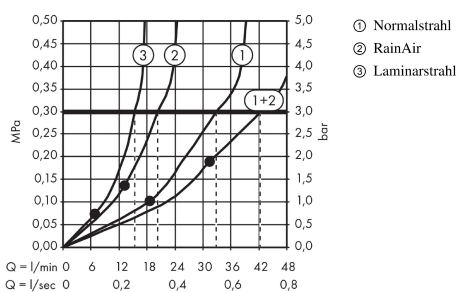

AXOR ShowerCollection
ShowerHeaven 970/970 3jet ohne Beleuchtung
 Oberflächen: **edelstahl** Artikelnummer: **10621800**

Beschreibung

Merkmale

- Brausekopfgröße: 970 x 970 mm
- Strahlart: RainAir, Normalstrahl, Laminarstrahl
- Durchflussmenge RainAir Strahl (bei 3 bar): 20,6 l/min
- Durchflussmenge Mono Strahl (bei 3 bar): 15,6 l/min
- Durchflussmenge Normalstrahl (bei 3 bar): 33,3 l/min
- Ansteuerung der 3 Strahlzonen muss über 3 Ventile oder ein Umstellventil mit 3 Abgängen erfolgen, einzeln oder kombiniert ansteuerbar
- Strahlzonen: Bodyzone - äußere Deckenbrausenzone, Rainzone - innere Deckenbrausenzone mit AirPower-Funktion, Laminarstrahl mit Ø 17 mm
- Oberfläche Strahlscheibe: Edelstahl poliert
- Rahmen: Edelstahl gebürstet
- Montage: Decke - Aufputz oder Unterputz Deckenbündig
- Anschlussgröße: DN20
- nicht für Durchlauferhitzer geeignet
- TÜV geprüft
- SVGW 0809-5422
- TÜV B_17_01_14237_095
- TÜV B_17_01_14237_095
- TÜV B_17_01_14237_095

Technologie

Zertifikate

AXOR ShowerCollection
ShowerHeaven 970/970 3jet ohne Beleuchtung
 Oberflächen: **edelstahl** Artikelnummer: **10621800**

Produktabbildung

Maßzeichnung

Durchflussdiagramm

Die Verbrauchswerte wurden praxisnah mit den dazugehörigen Armaturen (Thermostat/Mischer/Unterputzventil) gemessen.