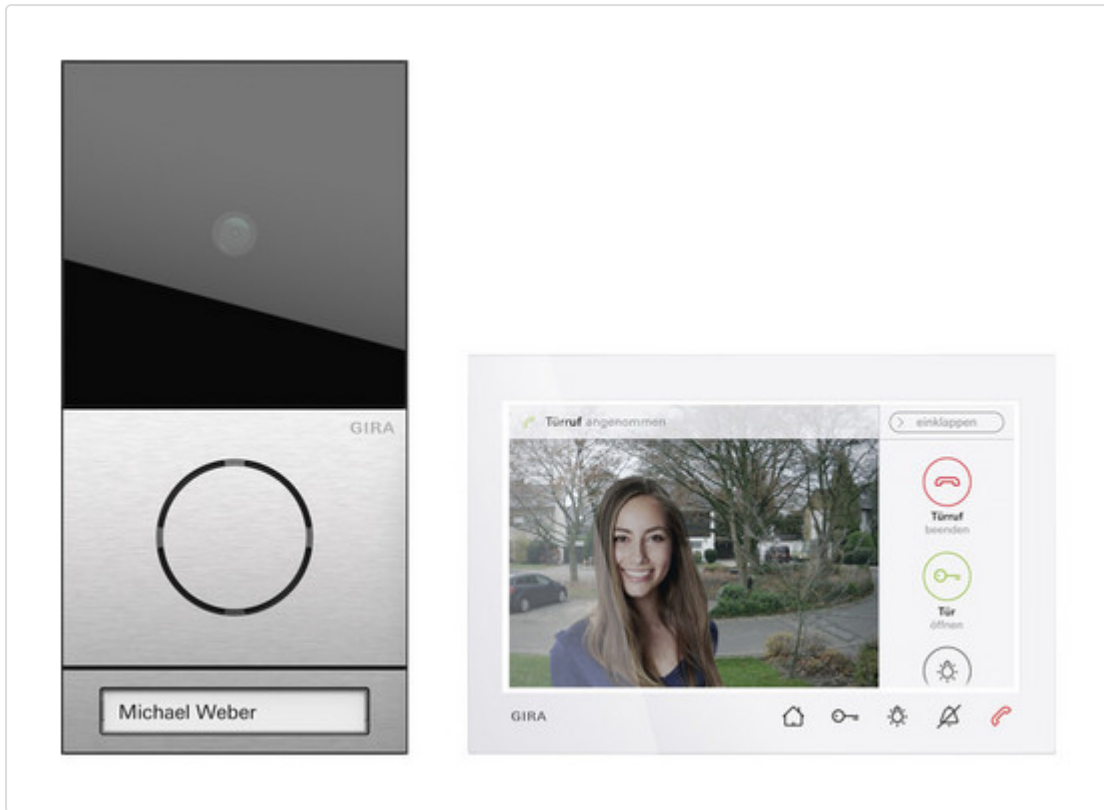

EFH-Paket Wohnungsstation Video AP 7 System 106 Edelstahl

STAMMDATEN

Artikel-Typ	Produkt
GTIN	4010337096344
Herstellernummer	2431920
Type / Modell	2431920
Einheit Inhalt	Stück
Einheit Bestellung	Stück
Inhaltsmenge	1.0 Stück
Preisbezugsmenge	1
Mindestbestellmenge	1 Stück
Bestellschritt	1 Stück
Ursprungsland	DE
Zolltarifnummer	85176920

BESCHREIBUNG

System 106 Einfamilienhaus-Paket Wohnungsstation Video AP 7 Edelstahl Edelstahl

MERKMALE

ETIM-7.0: Türsprech-Set (EC000400)

Mit Video	Ja
Anzahl der Innenstationen	1
Anzahl der Außenstationen	1
Installationstechnik	Bus-System
Montageart Innenstation	Aufputz
Farbe der Innenstation	weiß
Montageart Außenstation	Aufputz
Werkstoff der Außenstation	Kunststoff
Farbe der Außenstation	sonstige
Erweiterbar auf max. Anzahl Innenstationen	-
Erweiterbar auf max. Anzahl Außenstationen	-
Bildsystem	PAL
Verbindung mit Smartphone möglich	Ja
Internkommunikation	Ja
Freisprechen	Ja
Mit Tag-/Nachtfunktion	Ja
Öffnungswinkel Kamera	-
Funktion PTZ (Schwenken/Neigen/Zoomen)	Nein
Mit Memory-Funktion	Nein
Bildschirmdiagonale	-
Bildschirmdiagonale in Zoll	7
Manuell einstellbare Kamera	Nein
Hörgerätekompatibel	-
Mit Infoschild	Ja