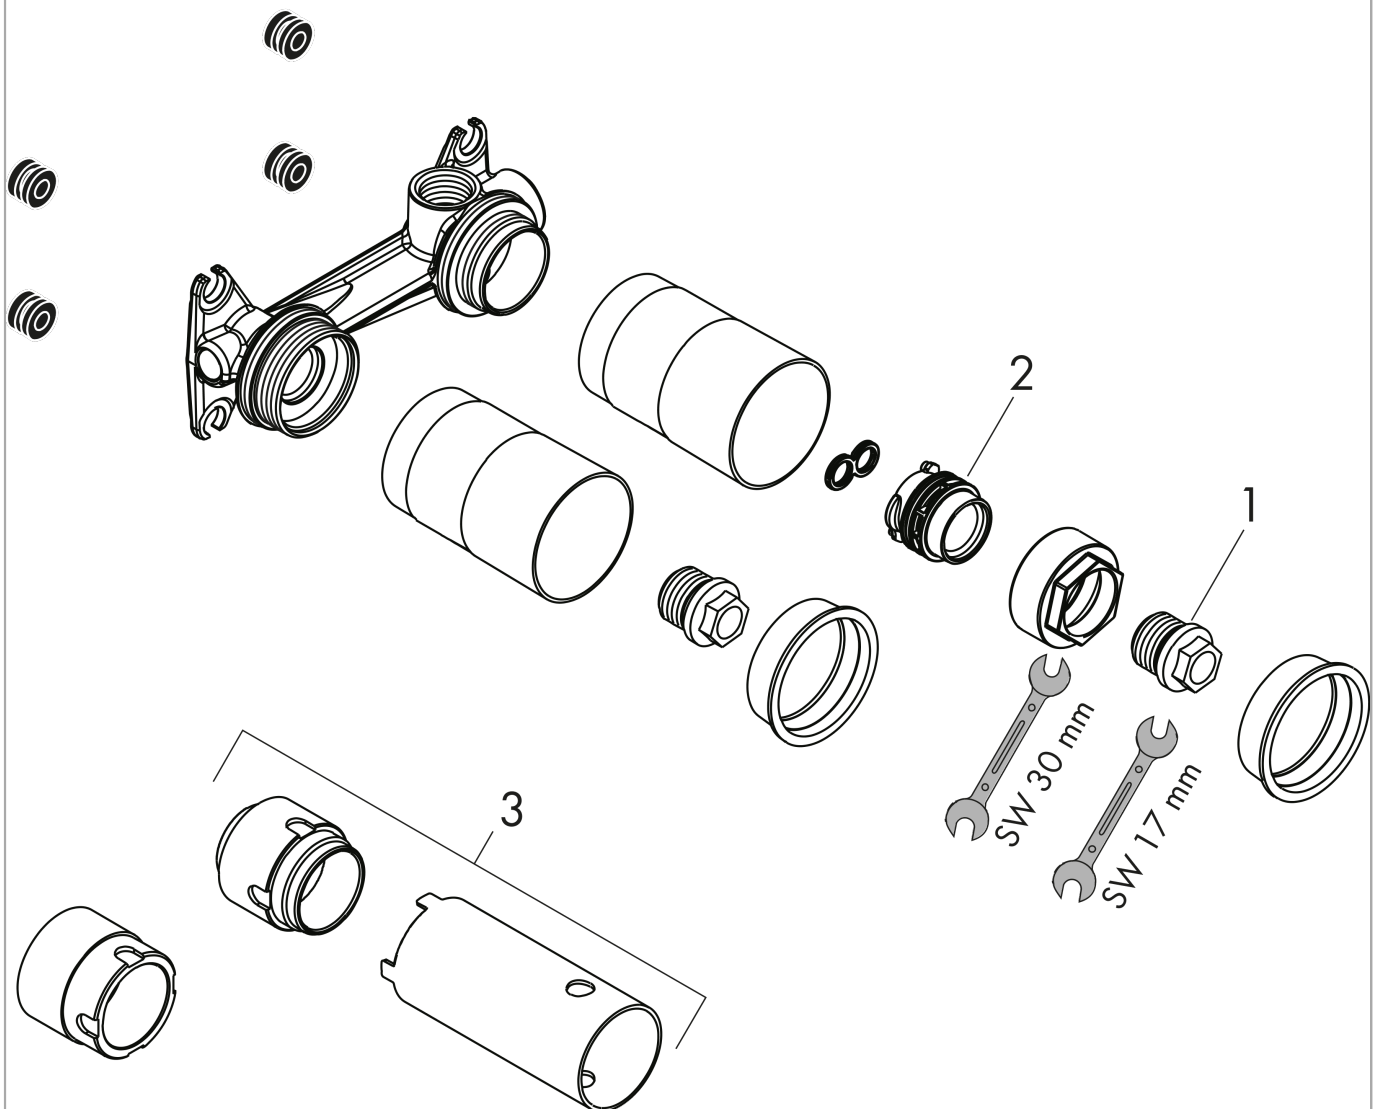

## Produktabbildung

## Maßzeichnung

**Grundkörper für Einhebel-Waschtismischer Unterputz für Wandmontage**  
Oberflächen: k.a. Artikelnummer: 13623180

## Explosionszeichnung

Baujahr: >10/17

**Grundkörper für Einhebel-Waschtischmischer Unterputz für Wandmontage**  
Oberflächen: k.a. Artikelnummer: **13623180**

## Ersatzteilliste

Baujahr: >10/17

Pos.	Beschreibung	Artikelnummer	PG	VE
1	O-Ring 18x2,5	98139000	0	1
2	O-Ring 24x3	92112000	0	1
3	Verlängerung 25 mm für 13622180	31971000	0	1