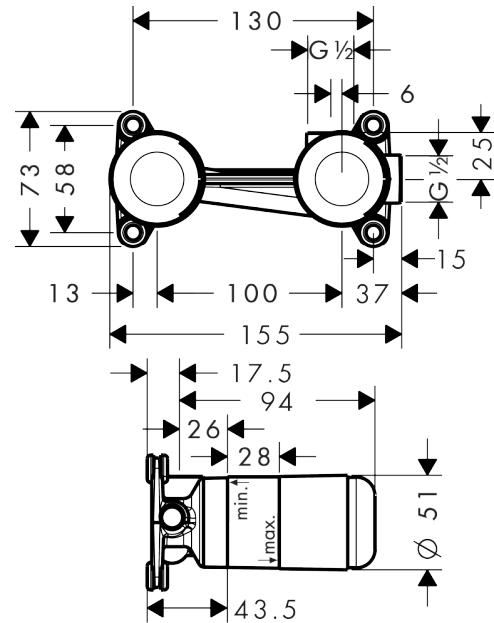

### Merkmale

- Lieferumfang: mit Spülblock
- variable Positionierung des Mischsystems wahlweise links oder rechts des Auslaufs möglich
- Anschlussgröße: DN15
- Watermark Mixers WMKA 0149
- ACS 17 ACC LY 328, valide jusqu'au 15.05.2022
- SINTEF 1704

## Produktabbildung

## Maßzeichnung

**Grundkörper für Einhebel-Waschtismischer Unterputz für Wandmontage**  
Oberflächen: k.a. Artikelnummer: 13623180

## Explosionszeichnung

Baujahr: >10/17

**Grundkörper für Einhebel-Waschtischmischer Unterputz für Wandmontage**  
Oberflächen: k.a. Artikelnummer: **13623180**