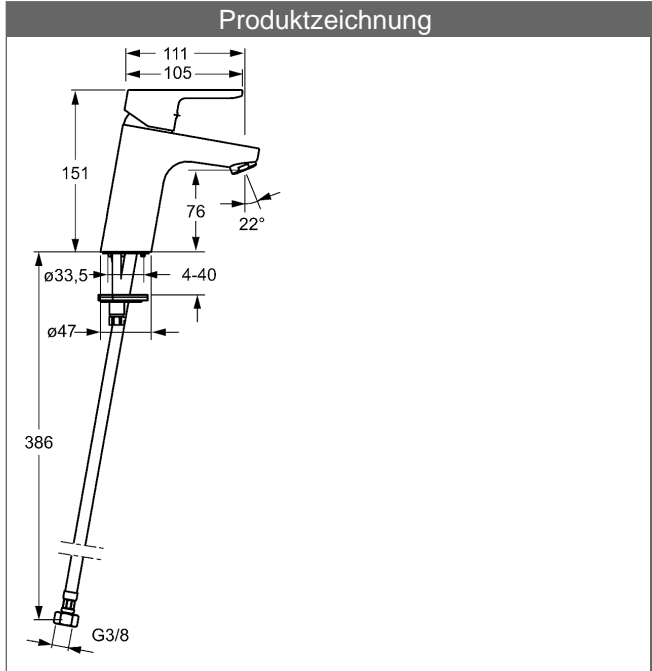

HANSAPRIMO XL Waschtisch-Einhand-Einlochbatterie, DN 15

Beschreibung

HANSAPRIMO XL
Waschtisch-Einhand-Einlochbatterie, DN 15

P-IX 19623/IA

Durchflussmenge: 6 l/min, gemessen bei 3 bar Fließdruck

- Armaturenkörper: entzinkungsarmes Messing (MS 63)
- Oberflächen in Trinkwasserkontakt sind frei von Nickelbeschichtung
- Bedienungshebel (Metall)
- (-) W+K-Kennzeichnung
- Luftsprudler
- (-) Konstante Durchflussleistung unabhängig vom Fließdruck
- (-) Verbesserter Kalkschutz durch die HONEYCOMB® Struktur
- ohne Ablaufgarnitur
- ohne Zugstangenbohrung
- Rapid-Montagesystem
- Anschluss über flexible Druckschläuche G 3/8 (-) DVGW W270 zugelassen
- DVGW in Vorbereitung

Auslauf: starr, gegossen

Ausladung: 111 mm

HANSA Steuerpatrone classic 3.5

Produktnummer: 59913075

Anzahl in Stückliste: 1

(-) Keramikscheiben mit integrierten Fettdepots

(-) einstellbare Heißwassersperre

(-) einstellbare Wassermengenbegrenzung bis ca. 6 l/min

Variante	Art.-Nr.
verchromt	49372203 

Produktbild

Produktzeichnung

Produktzeichnung

Produktzeichnung

WELL Home

Water Efficiency Label

Hansa Metallwerke AG
HansaPrimo
WA10465-20120625