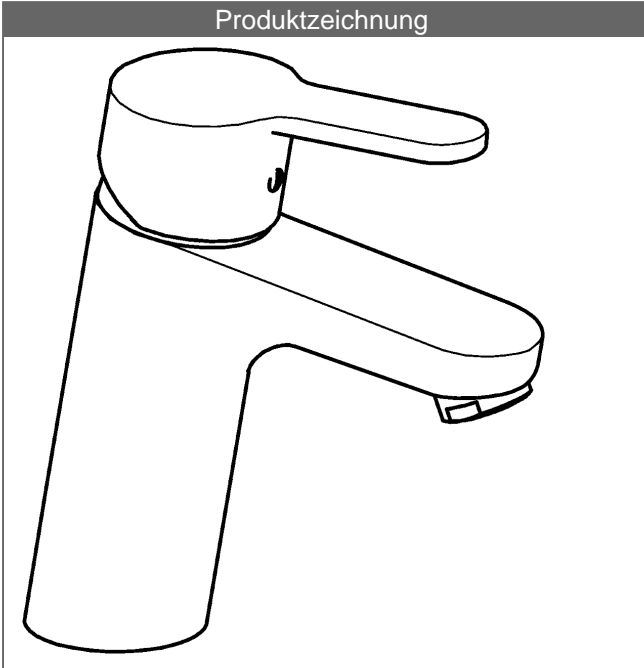

HANSAPRIMO XL Waschtisch-Einhand-Einlochbatterie, DN 15

Beschreibung

HANSAPRIMO XL
Waschtisch-Einhand-Einlochbatterie, DN 15

P-IX 19623/IA

Durchflussmenge: 6 l/min, gemessen bei 3 bar Fließdruck

- Armaturenkörper: entzinkungsarmes Messing (MS 63)
- Oberflächen in Trinkwasserkontakt sind frei von Nickelbeschichtung
- Bedienungshebel (Metall)
- (-) W+K-Kennzeichnung
- Luftsprudler
- (-) Konstante Durchflussleistung unabhängig vom Fließdruck
- (-) Verbesserter Kalkschutz durch die HONEYCOMB® Struktur
- ohne Ablaufgarnitur
- ohne Zugstangenbohrung
- Rapid-Montagesystem
- Anschluss über flexible Druckschläuche G 3/8 (-) DVGW W270 zugelassen
- DVGW in Vorbereitung

Auslauf: starr, gegossen

Ausladung: 111 mm

HANSA Steuerpatrone classic 3.5

Produktnummer: 59913075

Anzahl in Stückliste: 1

(-) Keramikscheiben mit integrierten Fettdepots

(-) einstellbare Heißwassersperre

(-) einstellbare Wassermengenbegrenzung bis ca. 6 l/min

Variante	Art.-Nr.
verchromt	49372203 

Produktbild

Produktzeichnung

Produktzeichnung

Produktzeichnung

WELL Home

Water Efficiency Label

Hansa Metallwerke AG
HansaPrimo
WA10465-20120625