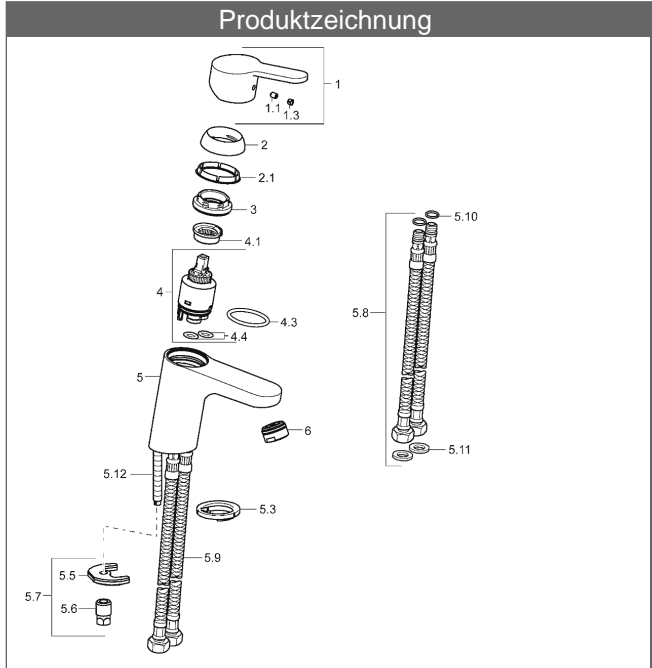

HANSAPRIMO XL Waschtisch-Einhand-Einlochbatterie, DN 15

Beschreibung

HANSAPRIMO XL
Waschtisch-Einhand-Einlochbatterie, DN 15

P-IX 19623/IA

Durchflussmenge: 6 l/min, gemessen bei 3 bar Fließdruck

- Armaturenkörper: entzinkungsarmes Messing (MS 63)
- Oberflächen in Trinkwasserkontakt sind frei von Nickelbeschichtung
- Bedienungshebel (Metall)
- (-) W+K-Kennzeichnung
- Luftsprudler
- (-) Konstante Durchflussleistung unabhängig vom Fließdruck
- (-) Verbesserter Kalkschutz durch die HONEYCOMB® Struktur
- ohne Ablaufgarnitur
- ohne Zugstangenbohrung
- Rapid-Montagesystem
- Anschluss über flexible Druckschläuche G 3/8 (-) DVGW W270 zugelassen
- DVGW in Vorbereitung

Auslauf: starr, gegossen

Ausladung: 111 mm

HANSA Steuerpatrone classic 3.5

Produktnummer: 59913075

Anzahl in Stückliste: 1

(-) Keramikscheiben mit integrierten Fettdepots

(-) einstellbare Heißwassersperre

(-) einstellbare Wassermengenbegrenzung bis ca. 6 l/min

Variante	Art.-Nr.
verchromt	49372203 

Produktbild

Produktzeichnung

Produktzeichnung

Produktzeichnung

WELL Home

Water Efficiency Label

Hansa Metallwerke AG
HansaPrimo
WA10465-20120625