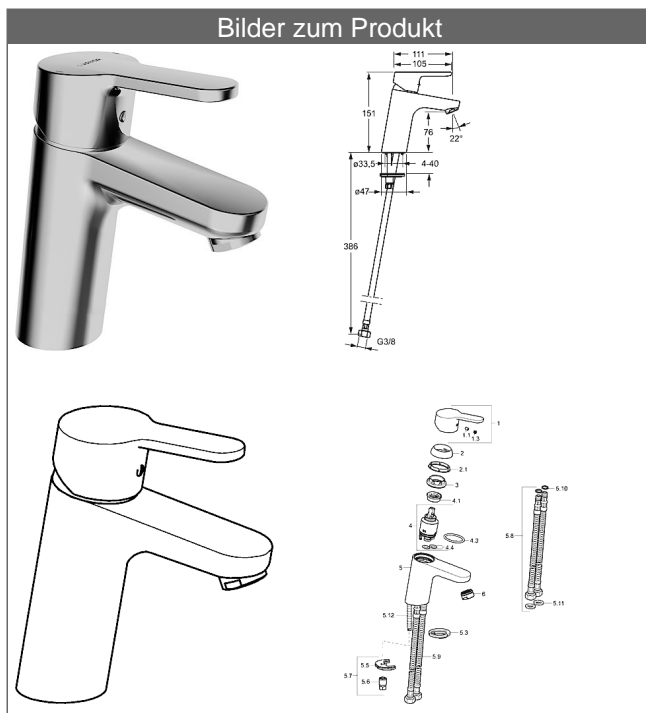

HANSAPRIMO XL Waschtisch-Einhand-Einlochbatterie, DN 15

Beschreibung

HANSAPRIMO XL
Waschtisch-Einhand-Einlochbatterie, DN 15

P-IX 19623/IA

Durchflussmenge: 6 l/min, gemessen bei 3 bar Fließdruck

- Armaturenkörper: entzinkungsarmes Messing (MS 63)
- Oberflächen in Trinkwasserkontakt sind frei von Nickelbeschichtung
- Bedienungshebel (Metall)
- (-) W+K-Kennzeichnung
- Luftsprudler
- (-) Konstante Durchflussleistung unabhängig vom Fließdruck
- (-) Verbesserter Kalkschutz durch die HONEYCOMB® Struktur
- ohne Ablaufgarnitur
- ohne Zugstangenbohrung
- Rapid-Montagesystem
- Anschluss über flexible Druckschläuche G 3/8 (-) DVGW W270 zugelassen
- DVGW in Vorbereitung

Auslauf: starr, gegossen

Ausladung: 111 mm

HANSA Steuerpatrone classic 3.5

Produktnummer: 59913075

Anzahl in Stückliste: 1

(-) Keramikscheiben mit integrierten Fettdepots

(-) einstellbare Heißwassersperre

(-) einstellbare Wassermengenbegrenzung bis ca. 6 l/min

Variante	Art.-Nr.
verchromt	49372203 

Produktbild

Produktzeichnung

Produktzeichnung

Produktzeichnung

WELL Home

Water Efficiency Label

Hansa Metallwerke AG
HansaPrimo
WA10465-20120625