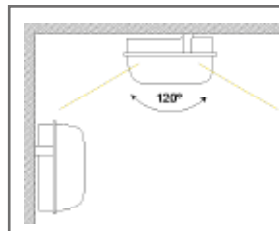

Für Keller, Garagen,
Gangbeleuchtung,
Abstellräume,
Lagerräume und
vieles mehr