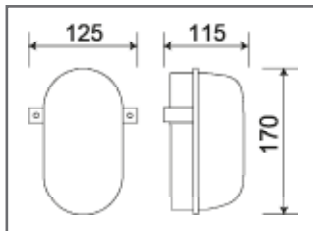

Für Keller, Garagen,
Gangbeleuchtung,
Abstellräume,
Lagerräume und
vieles mehr