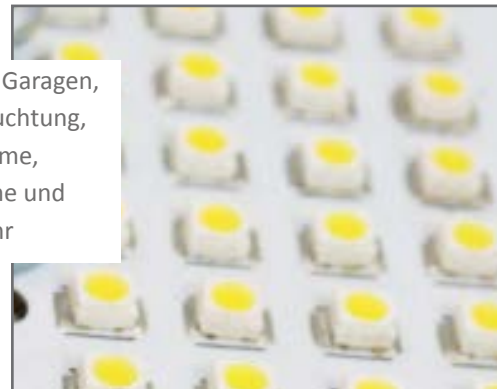

LED Lights

VersiLED

Wand- und Deckenleuchte

Für Keller, Garagen,
Gangbeleuchtung,
Abstellräume,
Lagerräume und
vieles mehr

Unterteil: Kunststoff

Oberteil: Glas mit Metallkorb

geringer Blindleistungsanteil (hoher $\cos \phi$)

* Jede einzelne Lampe ist Farbvermessen 3800-4000K
Nachbestellung mit Angabe des Farb-Bins

Artikelnr.	Leistung (W)	Anzahl LEDs	Lichtstrom (lm)	Farbe	IP	EAN-Code
WWTD-BL-9	8	35	890	4000 K	44	9120054360019
WWTD-BL-9VS	8	35	890	4000 K	65	9120054360057