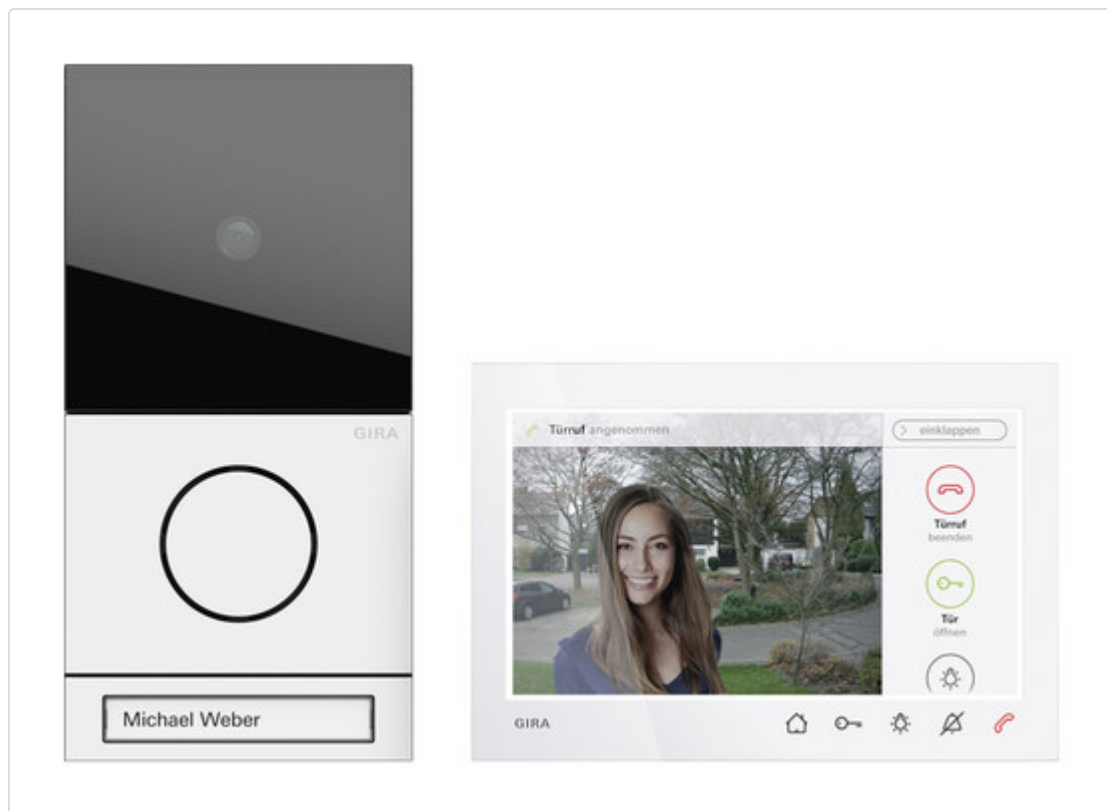

EFH-Paket Wohnungsstation Video AP 7 System 106 Verkehrsweiß(lack.)

STAMMDATEN

Artikel-Typ	Produkt
GTIN	4010337096337
Herstellernummer	2431902
Type / Modell	2431902
Einheit Inhalt	Stück
Einheit Bestellung	Stück
Inhaltsmenge	1.0 Stück
Preisbezugsmenge	1
Mindestbestellmenge	1 Stück
Bestellschritt	1 Stück
Ursprungsland	DE
Zolltarifnummer	85176920

BESCHREIBUNG

System 106 Einfamilienhaus-Paket Wohnungsstation Video AP 7 Verkehrsweiß (lackiert)
Verkehrsweiß (lackiert)

MERKMALE

ETIM-7.0: Türsprech-Set (EC000400)

Mit Video	Ja
Anzahl der Innenstationen	1
Anzahl der Außenstationen	1
Installationstechnik	Bus-System
Montageart Innenstation	Aufputz
Farbe der Innenstation	weiß
Montageart Außenstation	Aufputz
Werkstoff der Außenstation	Kunststoff
Farbe der Außenstation	weiß
Erweiterbar auf max. Anzahl Innenstationen	-
Erweiterbar auf max. Anzahl Außenstationen	-
Bildsystem	PAL
Verbindung mit Smartphone möglich	Ja
Interkommunikation	Ja
Freisprechen	Ja
Mit Tag-/Nachtfunktion	Ja
Öffnungswinkel Kamera	-
Funktion PTZ (Schwenken/Neigen/Zoomen)	Nein
Mit Memory-Funktion	Nein
Bildschirmdiagonale	-
Bildschirmdiagonale in Zoll	7
Manuell einstellbare Kamera	Nein
Hörgerätekompabil	-
Mit Infoschild	Ja