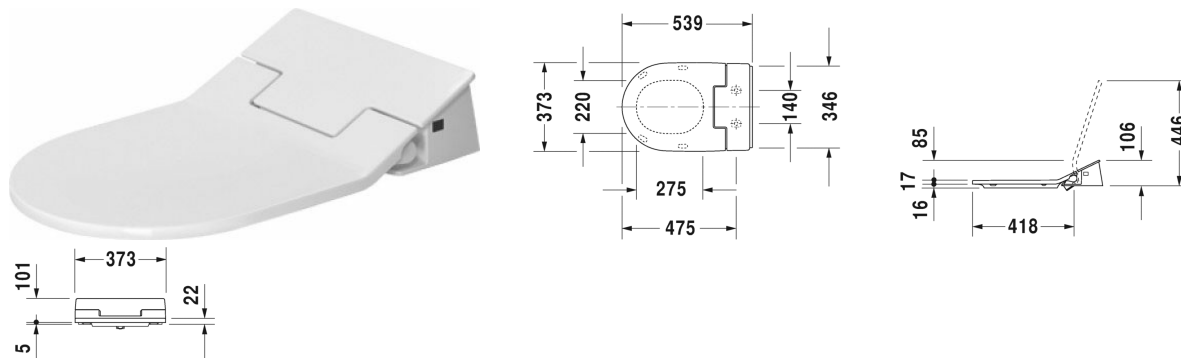

SensoWash® Slim SensoWash® Slim Dusch-WC-Sitz für ME by Starck, Starck 2, Starck 3 und Darling New* # 611000002004300 / 611000002304300

| < 373 mm > |

SensoWash® Slim Dusch-WC-Sitz für ME by Starck, Starck 2, Starck 3 und Darling New*	Größe	Gewicht	Bestellnummer
Gesäß-, Lady und Komfortdusche, Sitzgarnitur mit einem Handgriff abnehmbar, mit Absenkautomatik, Nachtlicht, Inklusive Fernbedienung, Sperrfunktion über Fernbedienung, selbstreinigender Duschstab, Ein / Aus-Schalter, mit verdeckten Anschlüssen, Automatische Entleerung bei längerem Nichtgebrauch			
Farben			
00 Weiss			
Variante			
220-240V 50/60Hz, Absicherung nach EN 1717 integriert, Wassertemperatur sowie Duschstabposition und Duschstrahlintensität individuell einstellbar	373 x 539 mm	5,500 Kilogramm	611000002004300
220-240V 50/60Hz, Absicherung nach EN 1717 integriert, Entkalkungsfunktion und -tabletten inklusive, Wassertemperatur sowie Duschstabposition und Duschstrahlintensität individuell einstellbar	373 x 539 mm	5,500 Kilogramm	611000002304300
Infobox			
Bei einer Wasserhärte $\geq 2,4$ mmol/l ($\geq 14^\circ$ dH bzw. 24° fH) Wasserenthärtungsanlage installieren.			
Passende Produkte			
Wand-WC für SensoWash® Tiefspüler, nur in Verbindung mit SensoWash, inklusive Anschlusskomponenten für SensoWash mit verdeckten Anschlüssen, Durafix inklusive, UWL Klasse 1, 370 x 625 mm	370 x 625 mm		254459
Wand-WC für SensoWash® Tiefspüler, nur in Verbindung mit SensoWash, inklusive Anschlusskomponenten für SensoWash mit verdeckten Anschlüssen, Durafix inklusive, UWL Klasse 1, 370 x 620 mm	370 x 620 mm		222659