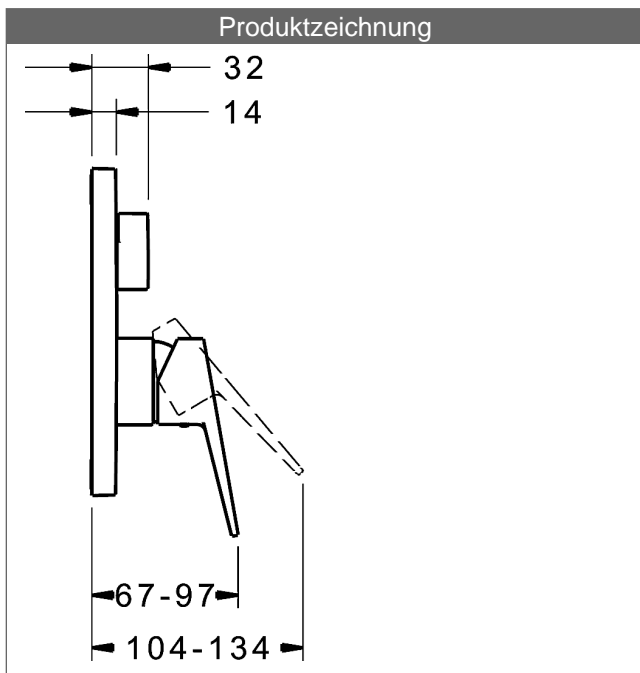

P-IX (Prüfzeichen beantragt)

Durchflussmenge: 21/21 l/min (Auslauf/Brause), gemessen bei 3 bar Fließdruck

- Oberflächen in Trinkwasserkontakt sind frei von Nickelbeschichtung
- Bestehend aus:
- Befestigung der Funktionseinheit mit 4 Schrauben
- Schalldämpfer
- Dekorset bestehend aus:
- Vollhebel (Metall)
- (-) W+K-Kennzeichnung
- Hülse und Wandrosette
- BLUECLICK Rosettenträger zur einfachen Montage
- BLUESWITCH manuelle, keramische Umstellung Wanne/Brause
- (-) für druckunabhängige Funktion
- BLUETUNE Ausrichtung der Rosette nach Einbau von $\pm 3,5^\circ$ möglich
- DVGW in Vorbereitung

HANSA Steuerpatrone classic 3.5

Produktnummer: 59913075

Anzahl in Stückliste: 1

(-) Keramikscheiben mit integrierten Fettdepots

(-) einstellbare Heißwassersperre

(-) einstellbare Wassermengenbegrenzung bis ca. 6 l/min

Variante	Art.-Nr.	
verchromt	89849083	

passend zu Einbaukörper 8000 / 8001

Produktbild

Produktzeichnung

Produktzeichnung

Zugehörige Produkte

Produktbild:	Beschreibung:	Artikelnummer:
	<p>HANSABLUEBOX Grundeinheit, Kompakt-Lösung, DN 15 (G1/2) Unterputz-Einbaukörper</p> <p>ohne Vorabsperrung</p>	80000000
	<p>HANSABLUEBOX Grundeinheit, Kompakt-Lösung, DN 20 (G3/4) Unterputz-Einbaukörper</p> <p>mit Vorabsperrung</p>	80010000