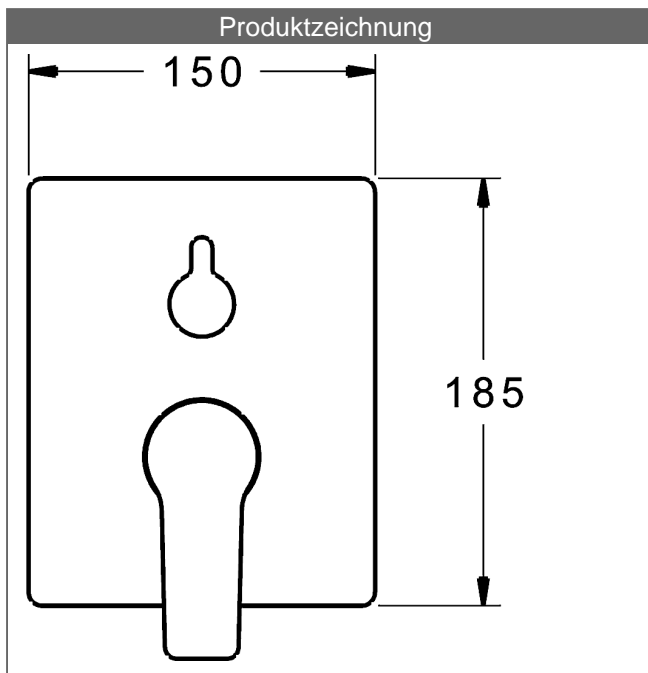

P-IX (Prüfzeichen beantragt)

Durchflussmenge: 21/21 l/min (Auslauf/Brause), gemessen bei 3 bar Fließdruck

- Oberflächen in Trinkwasserkontakt sind frei von Nickelbeschichtung
- Bestehend aus:
- Befestigung der Funktionseinheit mit 4 Schrauben
- Schalldämpfer
- Dekorset bestehend aus:
- Vollhebel (Metall)
- (-) W+K-Kennzeichnung
- Hülse und Wandrosette
- BLUECLICK Rosettenträger zur einfachen Montage
- BLUESWITCH manuelle, keramische Umstellung Wanne/Brause
- (-) für druckunabhängige Funktion
- BLUETUNE Ausrichtung der Rosette nach Einbau von $\pm 3,5^\circ$ möglich
- DVGW in Vorbereitung

HANSA Steuerpatrone classic 3.5

Produktnummer: 59913075

Anzahl in Stückliste: 1

(-) Keramikscheiben mit integrierten Fettdepots

(-) einstellbare Heißwassersperre

(-) einstellbare Wassermengenbegrenzung bis ca. 6 l/min

Variante	Art.-Nr.	
verchromt	89849083	

passend zu Einbaukörper 8000 / 8001

Produktbild

Produktzeichnung

Produktzeichnung

Zugehörige Produkte

Produktbild:	Beschreibung:	Artikelnummer:
	<p>HANSABLUEBOX Grundeinheit, Kompakt-Lösung, DN 15 (G1/2) Unterputz-Einbaukörper</p> <p>ohne Vorabsperrung</p>	80000000
	<p>HANSABLUEBOX Grundeinheit, Kompakt-Lösung, DN 20 (G3/4) Unterputz-Einbaukörper</p> <p>mit Vorabsperrung</p>	80010000