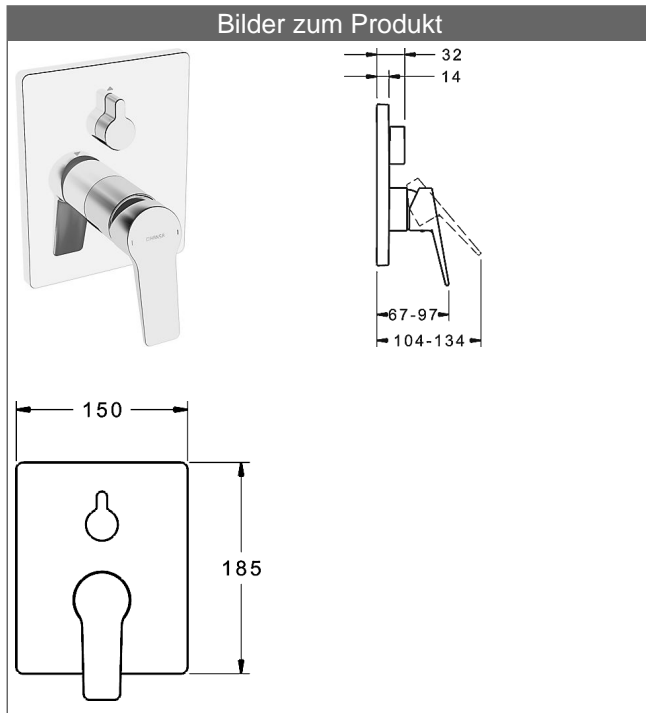

**HANSABLUEBOX Funktionseinheit mit Dekorset
zu HANSATWIST Einhand-Wannen-Batterie**
schraubenlose Rosette
Funktionseinheit mit BLUESWITCH Umstellung

Beschreibung

HANSABLUEBOX Funktionseinheit mit Dekorset
zu HANSATWIST Einhand-Wannen-Batterie
schraubenlose Rosette
Funktionseinheit mit BLUESWITCH Umstellung

P-IX (Prüfzeichen beantragt)

Durchflussmenge: 21/21 l/min (Auslauf/Brause), gemessen bei 3 bar Fließdruck

- Oberflächen in Trinkwasserkontakt sind frei von Nickelbeschichtung
- Bestehend aus:
- Befestigung der Funktionseinheit mit 4 Schrauben
- Schalldämpfer
- Dekorset bestehend aus:
- Vollhebel (Metall)
- (-) W+K-Kennzeichnung
- Hülse und Wandrosette
- BLUECLICK Rosettenträger zur einfachen Montage
- BLUESWITCH manuelle, keramische Umstellung Wanne/Brause
- (-) für druckunabhängige Funktion
- BLUETUNE Ausrichtung der Rosette nach Einbau von $\pm 3,5^\circ$ möglich
- DVGW in Vorbereitung

HANSA Steuerpatrone classic 3.5

Produktnummer: 59913075

Anzahl in Stückliste: 1

(-) Keramikscheiben mit integrierten Fettdepots

(-) einstellbare Heißwassersperre

(-) einstellbare Wassermengenbegrenzung bis ca. 6 l/min

Variante	Art.-Nr.	
verchromt	89849083	

passend zu Einbaukörper 8000 / 8001

Produktbild

Produktzeichnung

Produktzeichnung

Zugehörige Produkte

Produktbild:	Beschreibung:	Artikelnummer:
	<p>HANSABLUEBOX Grundeinheit, Kompakt-Lösung, DN 15 (G1/2) Unterputz-Einbaukörper</p> <p>ohne Vorabsperrung</p>	80000000
	<p>HANSABLUEBOX Grundeinheit, Kompakt-Lösung, DN 20 (G3/4) Unterputz-Einbaukörper</p> <p>mit Vorabsperrung</p>	80010000