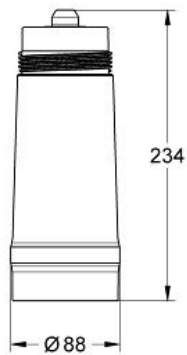

GROHE BLUE
Aktivkohlefilter

Artikel 40547001

Pure Freude
an Wasser

GROHE

Produktbeschreibung:

GROHE BLUE
Aktivkohlefilter

Spezifikation:

BWT Austauschfilter für **GROHE Blue** Systeme