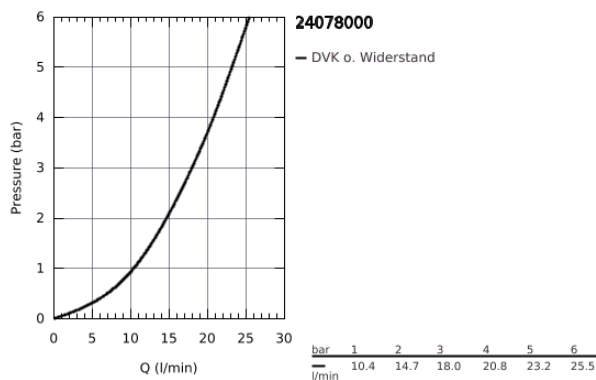

24 078 000 THERMOSTAT-BRAUSEBATTERIE

PRODUKTBESCHREIBUNG

- Fertigmontageset
- **Rapido SmartBox (35 600)/35 604**
- **GROHE TurboStat** Kompaktkartusche mit Dehnstoff-Thermoelement
- GROHE StarLight Oberfläche
- Wandrosette mit GROHE FastFixation mit verdeckter Rosetten- und Schaftabdeckung, verdeckte Befestigung
- Rosette aus Metall, nachträglich 6° ausrichtbar
- GROHE SafeStop Sicherheitssperre bei 38°C
-
- GROHE SafeStop Plus optional einsetzbarer Temperaturendanschlag bei 43°C oder 46°C
- eingebaute Rückflussverhinderer und Schmutzfangsiebe
- Keramik-Oberteil 120°
- Durchfluss: Abgang B = 27l/min, Abgang C = 30l/min
- ohne Rohbau-Set

24 078 000 THERMOSTAT-BRAUSEBATTERIE

24 078 000 THERMOSTAT-BRAUSEBATTERIE

ERSATZTEILE

- 1: Temperaturwählgriff (Bestell-Nr. 49082000)
- 2: Montageplatte (Bestell-Nr. 49080000)
- 3: Rosette (Bestell-Nr. 49076000)
- 4: Absperrgriff (Bestell-Nr. 49083000)
- 5: Aquadimmer (Bestell-Nr. 49084000)
- 6: Thermostat-Kompaktkartusche 3/4" (Bestell-Nr. 49028000)
- 7: Rückflussverhinderer (Bestell-Nr. 49085000)
- 8: Dichtung (Bestell-Nr. 48360000)
- 9: GROHE TurboStat Kartusche 3/4" (Bestell-Nr. 49003000)*
- 10: Steckschlüssel (Bestell-Nr. 49059000)*
- 11: Vorabspernung (Bestell-Nr. 1405300M)*
- 12: GROHE Rapido SmartBox THM Verläng. 25mm (Bestell-Nr. 14058000)*