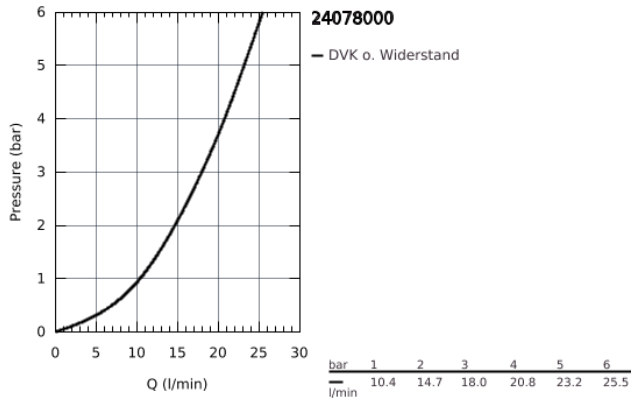

24 078 000 THERMOSTAT-BRAUSEBATTERIE

PRODUKTBESCHREIBUNG

- Fertigmontageset
- **Rapido SmartBox (35 600)/35 604**
- **GROHE TurboStat** Kompaktkartusche mit Dehnstoff-Thermoelement
- GROHE StarLight Oberfläche
- Wandrosette mit GROHE FastFixation mit verdeckter Rosetten- und Schaftabdeckung, verdeckte Befestigung
- Rosette aus Metall, nachträglich 6° ausrichtbar
- GROHE SafeStop Sicherheitssperre bei 38°C
-
- GROHE SafeStop Plus optional einsetzbarer Temperaturendanschlag bei 43°C oder 46°C
- eingebaute Rückflussverhinderer und Schmutzfangsiebe
- Keramik-Oberteil 120°
- Durchfluss: Abgang B = 27l/min, Abgang C = 30l/min
- ohne Rohbau-Set

24 078 000 THERMOSTAT-BRAUSEBATTERIE

24 078 000 THERMOSTAT-BRAUSEBATTERIE

ERSATZTEILE

- 1: Temperaturwählgriff (Bestell-Nr. 49082000)
- 2: Montageplatte (Bestell-Nr. 49080000)
- 3: Rosette (Bestell-Nr. 49076000)
- 4: Absperrgriff (Bestell-Nr. 49083000)
- 5: Aquadimmer (Bestell-Nr. 49084000)
- 6: Thermostat-Kompaktkartusche 3/4" (Bestell-Nr. 49028000)
- 7: Rückflussverhinderer (Bestell-Nr. 49085000)
- 8: Dichtung (Bestell-Nr. 48360000)
- 9: GROHE TurboStat Kartusche 3/4" (Bestell-Nr. 49003000)*
- 10: Steckschlüssel (Bestell-Nr. 49059000)*
- 11: Vorabspernung (Bestell-Nr. 1405300M)*
- 12: GROHE Rapido SmartBox THM Verläng. 25mm (Bestell-Nr. 14058000)*