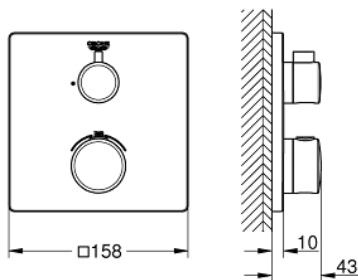

24 078 000 THERMOSTAT-BRAUSEBATTERIE

PRODUKTBESCHREIBUNG

- Fertigmontageset
- **Rapido SmartBox (35 600)/35 604**
- **GROHE TurboStat** Kompaktkartusche mit Dehnstoff-Thermoelement
- GROHE StarLight Oberfläche
- Wandrosette mit GROHE FastFixation mit verdeckter Rosetten- und Schaftabdeckung, verdeckte Befestigung
- Rosette aus Metall, nachträglich 6° ausrichtbar
- GROHE SafeStop Sicherheitssperre bei 38°C
-
- GROHE SafeStop Plus optional einsetzbarer Temperaturendanschlag bei 43°C oder 46°C
- eingebaute Rückflussverhinderer und Schmutzfangsiebe
- Keramik-Oberteil 120°
- Durchfluss: Abgang B = 27l/min, Abgang C = 30l/min
- ohne Rohbau-Set

24 078 000 THERMOSTAT-BRAUSEBATTERIE

24 078 000 THERMOSTAT-BRAUSEBATTERIE

ERSATZTEILE

- 1: Temperaturwählgriff (Bestell-Nr. 49082000)
- 2: Montageplatte (Bestell-Nr. 49080000)
- 3: Rosette (Bestell-Nr. 49076000)
- 4: Absperrgriff (Bestell-Nr. 49083000)
- 5: Aquadimmer (Bestell-Nr. 49084000)
- 6: Thermostat-Kompaktkartusche 3/4" (Bestell-Nr. 49028000)
- 7: Rückflussverhinderer (Bestell-Nr. 49085000)
- 8: Dichtung (Bestell-Nr. 48360000)
- 9: GROHE TurboStat Kartusche 3/4" (Bestell-Nr. 49003000)*
- 10: Steckschlüssel (Bestell-Nr. 49059000)*
- 11: Vorabspernung (Bestell-Nr. 1405300M)*
- 12: GROHE Rapido SmartBox THM Verläng. 25mm (Bestell-Nr. 14058000)*