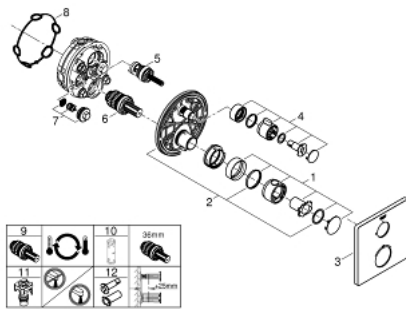

24 078 000 THERMOSTAT-BRAUSEBATTERIE

PRODUKTBESCHREIBUNG

- Fertigmontageset
- **Rapido SmartBox (35 600)/35 604**
- **GROHE TurboStat** Kompaktkartusche mit Dehnstoff-Thermoelement
- GROHE StarLight Oberfläche
- Wandrosette mit GROHE FastFixation mit verdeckter Rosetten- und Schaftabdeckung, verdeckte Befestigung
- Rosette aus Metall, nachträglich 6° ausrichtbar
- GROHE SafeStop Sicherheitssperre bei 38°C
-
- GROHE SafeStop Plus optional einsetzbarer Temperaturendanschlag bei 43°C oder 46°C
- eingebaute Rückflussverhinderer und Schmutzfangsiebe
- Keramik-Oberteil 120°
- Durchfluss: Abgang B = 27l/min, Abgang C = 30l/min
- ohne Rohbau-Set

24 078 000 THERMOSTAT-BRAUSEBATTERIE

24 078 000 THERMOSTAT-BRAUSEBATTERIE

ERSATZTEILE

- 1: Temperaturwählgriff (Bestell-Nr. 49082000)
- 2: Montageplatte (Bestell-Nr. 49080000)
- 3: Rosette (Bestell-Nr. 49076000)
- 4: Absperrgriff (Bestell-Nr. 49083000)
- 5: Aquadimmer (Bestell-Nr. 49084000)
- 6: Thermostat-Kompaktkartusche 3/4" (Bestell-Nr. 49028000)
- 7: Rückflussverhinderer (Bestell-Nr. 49085000)
- 8: Dichtung (Bestell-Nr. 48360000)
- 9: GROHE TurboStat Kartusche 3/4" (Bestell-Nr. 49003000)*
- 10: Steckschlüssel (Bestell-Nr. 49059000)*
- 11: Vorabspernung (Bestell-Nr. 1405300M)*
- 12: GROHE Rapido SmartBox THM Verläng. 25mm (Bestell-Nr. 14058000)*