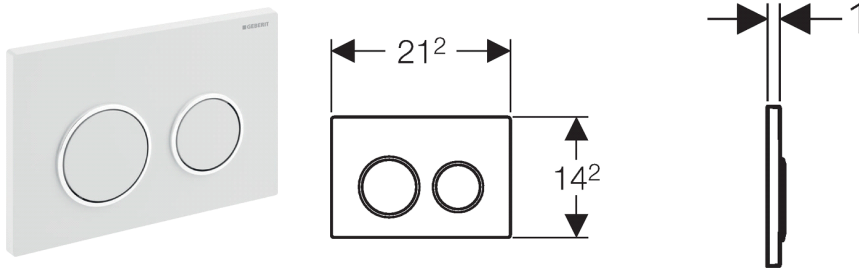

Geberit Betätigungsplatte Omega20, für 2-Mengen-Spülung

Verwendungszwecke

- Zur Spülauslösung bei Geberit Omega UP-Spülkästen

Eigenschaften

- Betätigung von oben oder von vorne
- Drückerstangen schallgedämmt, werkzeuglose Schnelleinstellung

Technische Daten

Betätigungskraft	< 20 N
Werkstoff	Kunststoff

Lieferumfang

- Befestigungsrahmen
- 2 Distanzbolzen
- 2 Drückerstangen
- Befestigungsmaterial

Artikel

Art.-Nr.	Farbe	VE2 [St.]	VE1 [St.]
115.085.KH.1	hochglanz- verchromt / mattchr / hochglanz- verchromt	10	1
115.085.KJ.1	weiß / hochglanz- verchromt / weiß	10	1
115.085.KK.1	weiß / vergoldet / weiß	10	1
115.085.KL.1	weiß / mattchrom / mattchrom	10	1
115.085.KM.1	schwarz / hochglanz- verchromt / schwarz	10	1
115.085.KN.1	mattchrom / hochglanz- verchromt / mattchr	10	1

 Farben und Oberflächen sind in der Reihenfolge Platte / Ring / Drücker in der Bestelltabelle angegeben

Zubehör

- Verlängerungsset, zu Geberit Sigma, Geberit Omega und Geberit Kappa UP-Spülkästen