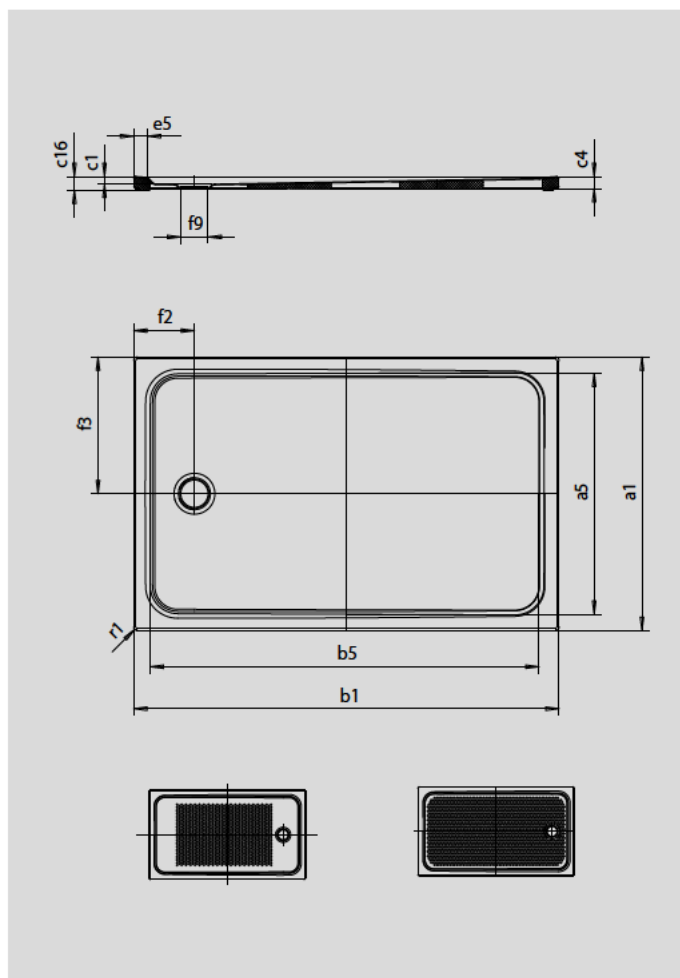

CAYONOPLAN MIT WANNENTRÄGER EXTRAFLACH

- bodenebene Dusche
- klassisches Design mit umlaufender Prägung
- Perfect Match zur CAYONO Modellfamilie
- großzügige Standfläche durch seitlichen Ablauf
- aus KALDEWEI Stahl-Email

Abbildung ähnlich

Modell	Gesamt-Aufbauhöhe					Bauhöhe				
	2272	2275	2276	2278	2279	2272	2275	2276	2278	2279
KA 90	105	105	105	105	105	81	81	81	81	81
KA 90 extraflach	94	94	94	94	94	70	70	70	70	70
KA 90 senkrecht	49	49	49	49	49	81	81	81	81	81
KA 90 ultraflach	85	85	85	85	85	61	61	61	61	61

Modell	2272	2275	2276	2278	2279	
Äußere Länge	a ₁	900	750	800	700	750 mm
Innere Länge	a ₅	790	640	690	590	640 mm
Äußere Breite	b ₁	1500	1600	1600	1700	1700 mm
Innere Breite	b ₅	1390	1490	1490	1590	1590 mm
Tiefe Innen	c ₁	25	25	25	25	25 mm
Randhöhe	c ₄	40	40	40	40	40 mm
Höhe mit Wannenträger extraflach	c ₁₆	45	45	45	45	45 mm
Randbreite	e ₅	50	50	50	50	50 mm
Durchmesser Ablaufloch	f ₉	Ø 90	Ø 90	Ø 90	Ø 90	Ø 90 mm
Abstand Wannensrand bis Mitte Ablaufloch	f ₂ ; f ₃	200; 450	200; 375	200; 400	200; 350	200; 375 mm
Äußerer Radius	r ₁	12	12	12	12	12 mm
Nettogewicht		35	30	33	31	33 kg
Antislip		555 x 855	395 x 855	555 x 855	395 x 855	395 x 855 mm
Vollantislip		695 x 1335	575 x 1435	615 x 1435	535 x 1535	575 x 1535 mm
SECURE PLUS		Vollflächig	Vollflächig	Vollflächig	Vollflächig	Vollflächig