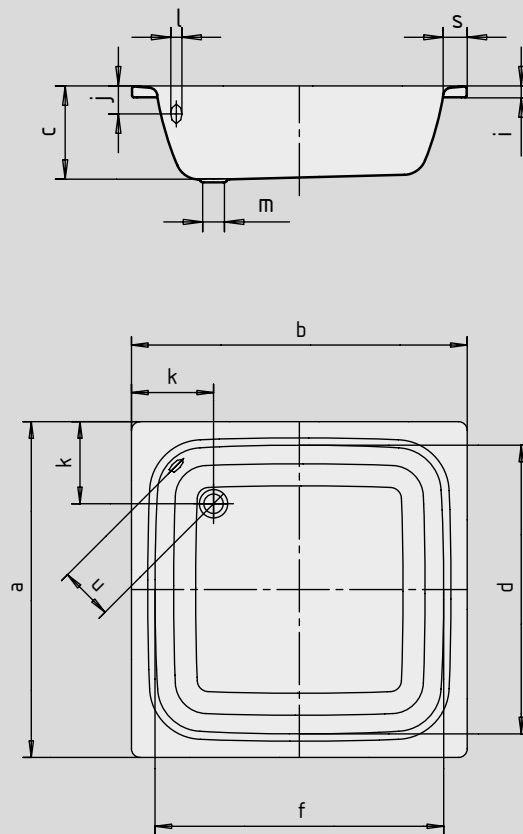

# SANIDUSCH

- ein Klassiker unter den Duschwannen
- modernes, klares Design
- in rechteckiger oder quadratischer Ausführung erhältlich
- aus KALDEWEI Stahl-Email

Abbildungen ähnlich

Modell 496

Modell-Nr.		558	495	559	496
Äußere Länge	a	750	800	750	900 mm
Äußere Breite	b	800	800	900	900 mm
Tiefe	c	250	250	250	250 mm
Innere Länge	d	620	670	620	770 mm
Innere Breite	f	670	670	770	770 mm
Randhöhe	i	32	32	32	32 mm
Abstand Oberkante bis Mitte Überlaufloch	j	75	75	75	75 mm
Abstand Wannrand bis Mitte Ablaufloch	k	220	220	220	220 mm
Durchmesser Überlaufloch	l	52	52	52	52 mm
Durchmesser Ablaufloch	m	52	52	52	52 mm
Randbreite	s	65	65	65	65 mm
Abstand Mitte Ab- bis Mitte Überlaufloch	u	125	125	125	125 mm
Gewicht der emaillierten Duschwanne in kg		25	27	30	32
Antislip		Ø 289	Ø 289	Ø 289	Ø 435 mm