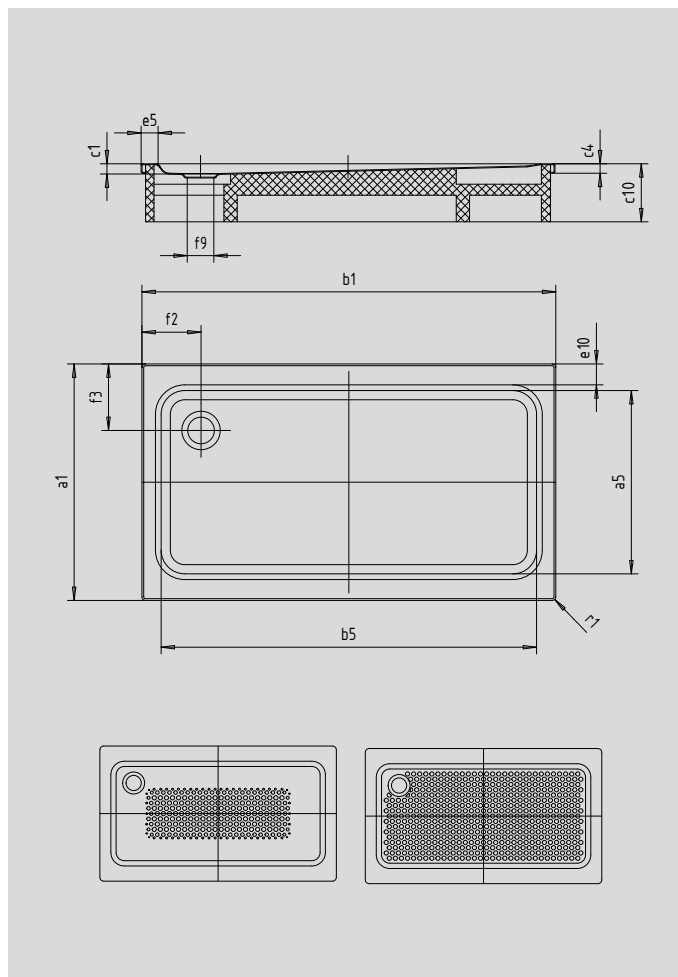

SUPERPLAN XXL

- exklusives, elegantes Design
- großzügige Abmessungen ermöglichen Duschen zu zweit
- geringe Tiefe eignet sich für bodengleichen Einbau und garantiert einen leichten Einstieg
- aus KALDEWEI Stahl-Email
- Ablaufdeckel bündig in die Duschlfläche integriert (nur in Kombination mit den Ablaufgarnituren KA 90)

Abbildung ähnlich

Modell	Gesamt-Aufbauhöhe				Bauhöhe			
	436	448	440	443	436	448	440	443
KA 90	120	120	123	123	81	81	81	81
KA 90 extraflach	109	109	112	112	70	70	70	70
KA 90 senkrecht	49	49	49	49	81	81	81	81
KA 90 ultraflach	100	100	103	103	61	61	61	61

SECURE⁺

Modell	436	448	440	443	
Äußere Länge	a ₁	750	800	900	1000 mm
Innere Länge	a ₅	650	640	790	890 mm
Äußere Breite	b ₁	1600	1600	1600	1600 mm
Innere Breite	b ₅	1280	1300	1280	1280 mm
Tiefe Innen	c ₁	40	40	43	43 mm
Randhöhe	c ₄	32	32	32	32 mm
Höhe mit Wannenträger	c ₁₀	135	135	135	135 mm
Randbreite	e ₁₀ ; e ₅	50; 150	75; 150	50; 150	50; 150 mm
Durchmesser Ablaufloch	f ₉	Ø 90	Ø 90	Ø 90	Ø 90 mm
Abstand Wannenrand bis Mitte Ablaufloch	f ₂ ; f ₃	300; 200	300; 225	300; 200	300; 200 mm
Äußerer Radius	r ₁	12	12	12	12 mm
Nettogewicht		30	33	37	41 kg
Antislip		300 x 856	300 x 856	549 x 856	549 x 856 mm
Vollantislip		524 x 1177	524 x 1177	649 x 1177	773 x 1177 mm
SECURE PLUS		Vollflächig	Vollflächig	Vollflächig	Vollflächig