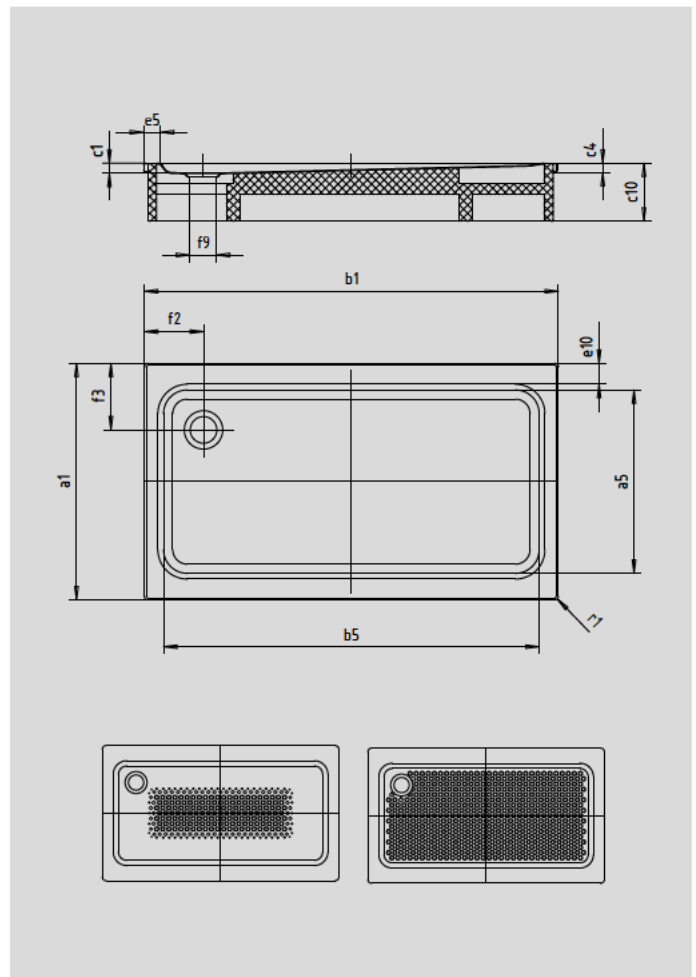

# SUPERPLAN XXL

- exklusives, elegantes Design
- großzügige Abmessungen ermöglichen Duschen zu zweit
- geringe Tiefe eignet sich für bodengleichen Einbau und garantiert einen leichten Einstieg
- aus KALDEWEI Stahl-Email
- Ablaufdeckel bündig in die Duschfläche integriert (nur in Kombination mit den Ablaufgarnituren KA 90)

Abbildung ähnlich

Modell	Gesamt-Aufbauhöhe				Bauhöhe			
	429	412	433	435	429	412	433	435
KA 90	123	123	119	120	81	81	81	81
KA 90 extraflach	112	112	108	109	70	70	70	70
KA 90 senkrecht	49	49	49	49	81	81	81	81
KA 90 ultraflach	103	103	99	100	61	61	61	61

SECURE<sup>+</sup>

Modell	429	412	433	435	
Äußere Länge	a <sub>1</sub>	900	1000	700	750 mm
Innere Länge	a <sub>5</sub>	790	890	590	650 mm
Äußere Breite	b <sub>1</sub>	1400	1400	1500	1500 mm
Innere Breite	b <sub>5</sub>	1290	1290	1290	1290 mm
Tiefe Innen	c <sub>1</sub>	43	43	39	40 mm
Randhöhe	c <sub>4</sub>	32	32	32	32 mm
Höhe mit Wannenträger	c <sub>10</sub>	135	135	135	135 mm
Randbreite	e <sub>10</sub> , e <sub>5</sub>	50; 50	50; 50	50; 100	50; 100 mm
Durchmesser Ablaufloch	f <sub>9</sub>	Ø 90	Ø 90	Ø 90	Ø 90 mm
Abstand Wannrand bis Mitte Ablaufloch	f <sub>2</sub> , f <sub>3</sub>	200; 200	200; 200	250; 200	250; 200 mm
Äußerer Radius	r <sub>1</sub>	12	12	12	12 mm
Nettogewicht		33	36	27	29 kg
Antislip		549 x 856	549 x 856	300 x 856	300 x 856 mm
Vollantislip		649 x 1177	773 x 1177	461 x 1177	524 x 1177 mm
SECURE PLUS		Vollflächig	Vollflächig	Vollflächig	Vollflächig