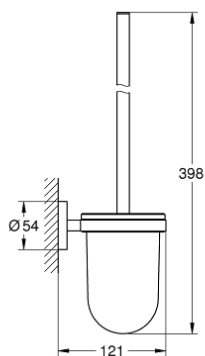

40 374 001 ESSENTIALS ACCESSOIRES TOILETTENBÜRSTENGARNITUR

PRODUKTBESCHREIBUNG

- Material: Glas / Metall
- Wandmontage
- Verdeckte Befestigung
- GROHE StarLight Oberfläche
- geeignet zum Bohren (inklusive Schrauben und Dübel) oder Kleben (bitte Kleber 40 915 000 separat bestellen)

40 374 001 ESSENTIALS ACCESSOIRES TOILETTENBÜRSTENGARNITUR

ERSATZTEILE

1: Ersatzbürste (Bestell-Nr. 40392000)

1.1: Ersatzbürstenkopf (Bestell-Nr. 40791001)

2: Ersatzglas (Bestell-Nr. 40393000)