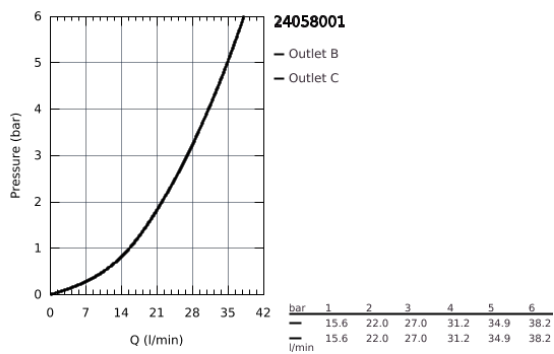

24 058 001 ESSENCE EINHAND-WANNENBATTERIE

PRODUKTBESCHREIBUNG

- Fertigmontageset
- **Rapido SmartBox (35 600)**
- GROHE SilkMove 46 mm Keramikkartusche
- GROHE StarLight Oberfläche
- Wandrosette mit GROHE FastFixation mit verdeckter Rosetten- und Schaftabdeckung, verdeckte Befestigung
- Rosette aus Metall, nachträglich 6° ausrichtbar
- Bedienungshebel aus Metall
- automatische Umstellung: Wanne/Brause
- Durchfluss: Abgang B = 27 l/min, Abgang C = 27 l/min
- ohne Rohbau-Set

24 058 001 ESSENCE EINHAND-WANNENBATTERIE

ERSATZTEILE

- 1: Hebel (Bestell-Nr. 46915000)
- 2: Rosette (Bestell-Nr. 48429000)
- 3: Montageplatte (Bestell-Nr. 48440000)
- 4: Kappe (Bestell-Nr. 02693000)
- 5: Umstellung (Bestell-Nr. 48442000)
- 6: Kartusche (Bestell-Nr. 46048000)
- 7: Rückflussverhinderer (Bestell-Nr. 49085000)
- 8: Dichtung (Bestell-Nr. 48360000)
- 9: Temperaturbegrenzer (Bestell-Nr. 46308000)*
- 10: Sicherungseinrichtung (DIN-EN1717) (Bestell-Nr. 14055000)*
- 11: GROHE Rapido SmartBox EHM Verläng. 25mm (Bestell-Nr. 14056000)*
- 12: Umstellung (Bestell-Nr. 48444000)*
- 13: GROHE Rapido SmartBox EHM Verläng. 50mm (Bestell-Nr. 14057000)*
- 14: Umstellung (Bestell-Nr. 48445000)*