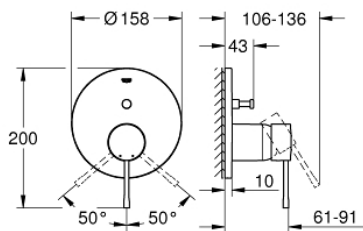

24 058 001 ESSENCE EINHAND-WANNENBATTERIE

PRODUKTBESCHREIBUNG

- Fertigmontageset
- **Rapido SmartBox (35 600)**
- GROHE SilkMove 46 mm Keramikkartusche
- GROHE StarLight Oberfläche
- Wandrosette mit GROHE FastFixation mit verdeckter Rosetten- und Schaftabdeckung, verdeckte Befestigung
- Rosette aus Metall, nachträglich 6° ausrichtbar
- Bedienungshebel aus Metall
- automatische Umstellung: Wanne/Brause
- Durchfluss: Abgang B = 27 l/min, Abgang C = 27 l/min
- ohne Rohbau-Set

24 058 001 ESSENCE EINHAND-WANNENBATTERIE

ERSATZTEILE

- 1: Hebel (Bestell-Nr. 46915000)
- 2: Rosette (Bestell-Nr. 48429000)
- 3: Montageplatte (Bestell-Nr. 48440000)
- 4: Kappe (Bestell-Nr. 02693000)
- 5: Umstellung (Bestell-Nr. 48442000)
- 6: Kartusche (Bestell-Nr. 46048000)
- 7: Rückflussverhinderer (Bestell-Nr. 49085000)
- 8: Dichtung (Bestell-Nr. 48360000)
- 9: Temperaturbegrenzer (Bestell-Nr. 46308000)*
- 10: Sicherungseinrichtung (DIN-EN1717) (Bestell-Nr. 14055000)*
- 11: GROHE Rapido SmartBox EHM Verläng. 25mm (Bestell-Nr. 14056000)*
- 12: Umstellung (Bestell-Nr. 48444000)*
- 13: GROHE Rapido SmartBox EHM Verläng. 50mm (Bestell-Nr. 14057000)*
- 14: Umstellung (Bestell-Nr. 48445000)*