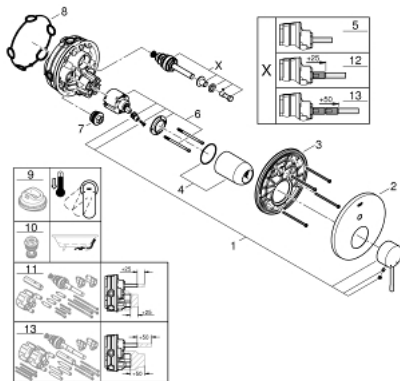

24 058 001 ESSENCE EINHAND-WANNENBATTERIE

PRODUKTBESCHREIBUNG

- Fertigmontageset
- **Rapido SmartBox (35 600)**
- GROHE SilkMove 46 mm Keramikkartusche
- GROHE StarLight Oberfläche
- Wandrosette mit GROHE FastFixation mit verdeckter Rosetten- und Schaftabdeckung, verdeckte Befestigung
- Rosette aus Metall, nachträglich 6° ausrichtbar
- Bedienungshebel aus Metall
- automatische Umstellung: Wanne/Brause
- Durchfluss: Abgang B = 27 l/min, Abgang C = 27 l/min
- ohne Rohbau-Set

24 058 001 ESSENCE EINHAND-WANNENBATTERIE

ERSATZTEILE

- 1: Hebel (Bestell-Nr. 46915000)
- 2: Rosette (Bestell-Nr. 48429000)
- 3: Montageplatte (Bestell-Nr. 48440000)
- 4: Kappe (Bestell-Nr. 02693000)
- 5: Umstellung (Bestell-Nr. 48442000)
- 6: Kartusche (Bestell-Nr. 46048000)
- 7: Rückflussverhinderer (Bestell-Nr. 49085000)
- 8: Dichtung (Bestell-Nr. 48360000)
- 9: Temperaturbegrenzer (Bestell-Nr. 46308000)*
- 10: Sicherungseinrichtung (DIN-EN1717) (Bestell-Nr. 14055000)*
- 11: GROHE Rapido SmartBox EHM Verläng. 25mm (Bestell-Nr. 14056000)*
- 12: Umstellung (Bestell-Nr. 48444000)*
- 13: GROHE Rapido SmartBox EHM Verläng. 50mm (Bestell-Nr. 14057000)*
- 14: Umstellung (Bestell-Nr. 48445000)*