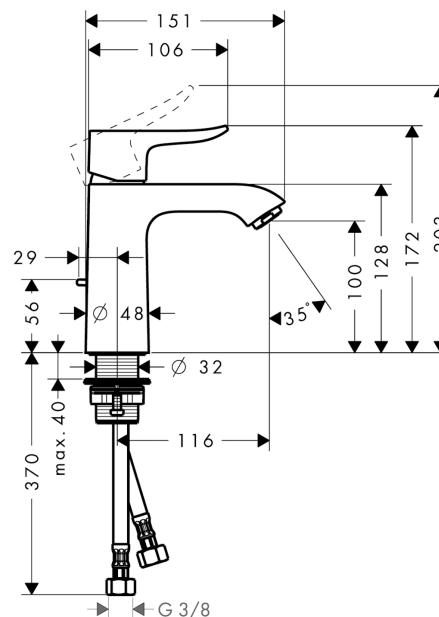

Metris

Einhebel-Waschtischmischer 110 mit Zugstangen-Ablaufgarnitur

Oberflächen: **chrom** Artikelnummer: **31080000**

Beschreibung

Merkmale

- ComfortZone 110
- Ausladung 116 mm
- Normalstrahl
- Durchflussmenge: 5 l/min
- Keramikmischsystem
- Temperaturbegrenzung einstellbar
- Zugstangen-Ablaufgarnitur G 1/4
- für Durchlauferhitzer geeignet
- Anschlussart: G 3/8 Anschlussschläuche
- Anschlussgröße: DN15
- DVGW NW-6506CM0347
- P-IX 19412/IO
- P-IX 19412/IO

Technologie

Zertifikate

Produktabbildung

Maßzeichnung

Metris

Einhebel-Waschtismischer 110 mit Zugstangen-Ablaufgarnitur

Oberflächen: **chrom** Artikelnummer: **31080000**

Durchflussdiagramm