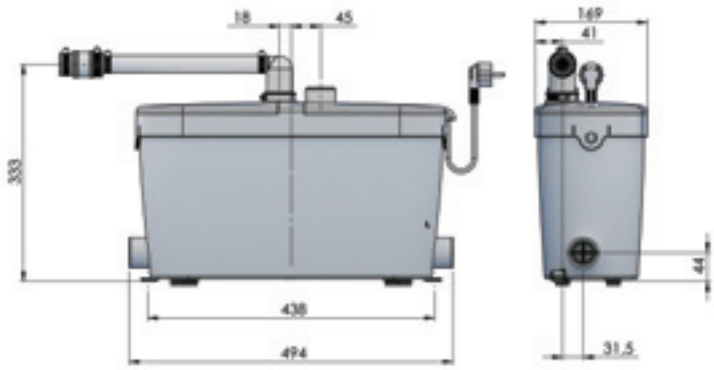

SANIACCESS PUMP - EN12050-2

V35

220-240V - 50Hz - 400 W

IP44 - 1,7A - $\oplus$ - 6,4 kg