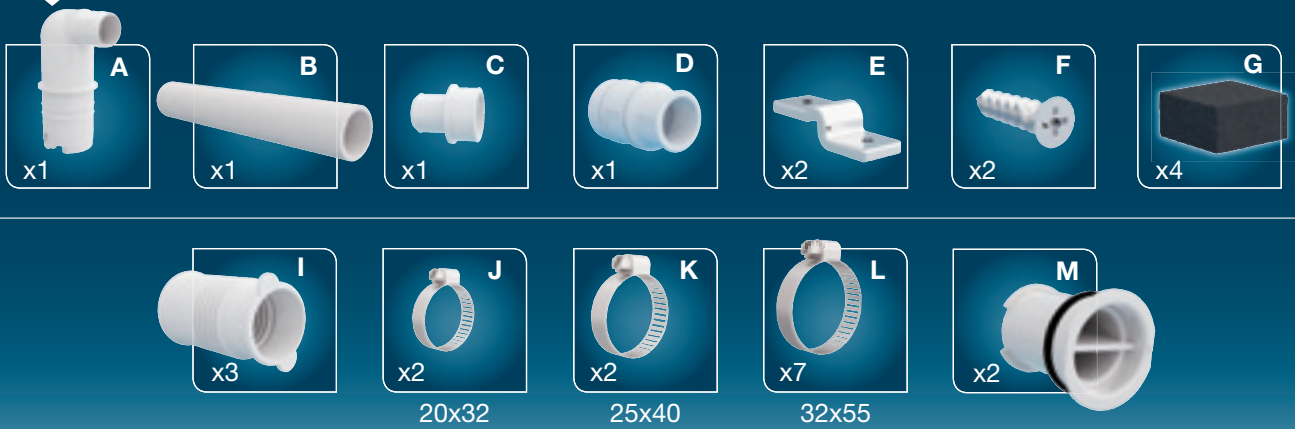

SANIACCESS PUMP - EN12050-2

V35

220-240V - 50Hz - 400 W

IP44 - 1,7A - $\oplus$ - 6,4 kg