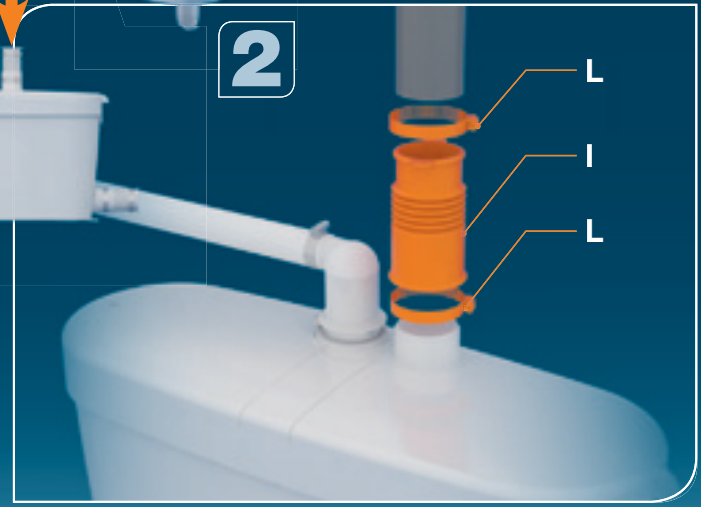

1

2

1

2

1Aa

1Ab

1B

FERMÉ CLOSED ZU CHIUSO VASTDRAAIEN CERRADO FECHADO STÄNGD LUKKET STENGT	KIINNI ZAMKNIÉTE RÖGZÍTETT ЗАКРЫТО KAPALI ZAVŘÍT ZÁRVA ΚΛΕΙΣΤΟ 关闭