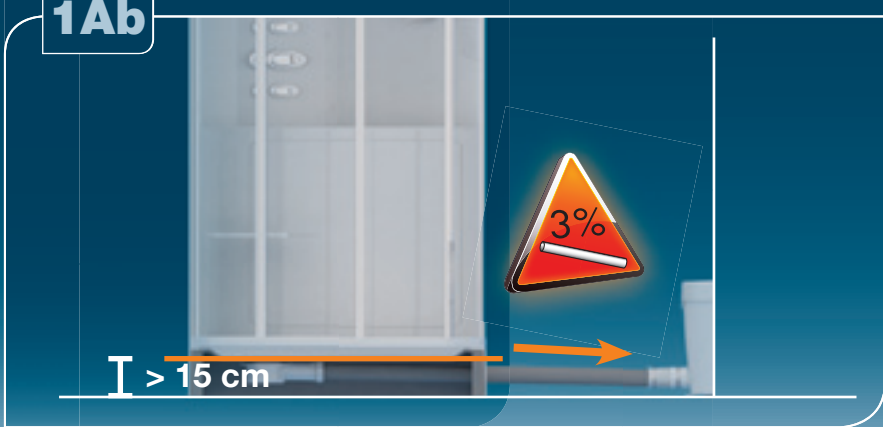

220-240V - 50Hz - 400 W

IP44 - 1,7A - \oplus - 6,4 kg

1

2

1

2

1Aa

1Ab