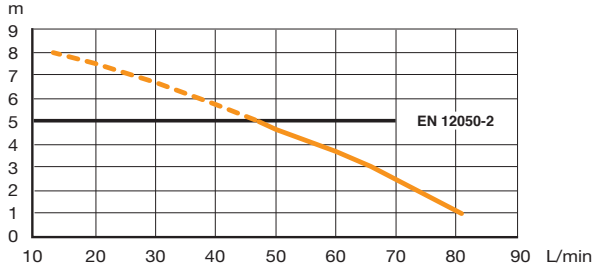

SANIACCESS PUMP - EN12050-2

V35

220-240V - 50Hz - 400 W

IP44 - 1,7A - $\oplus$ - 6,4 kg