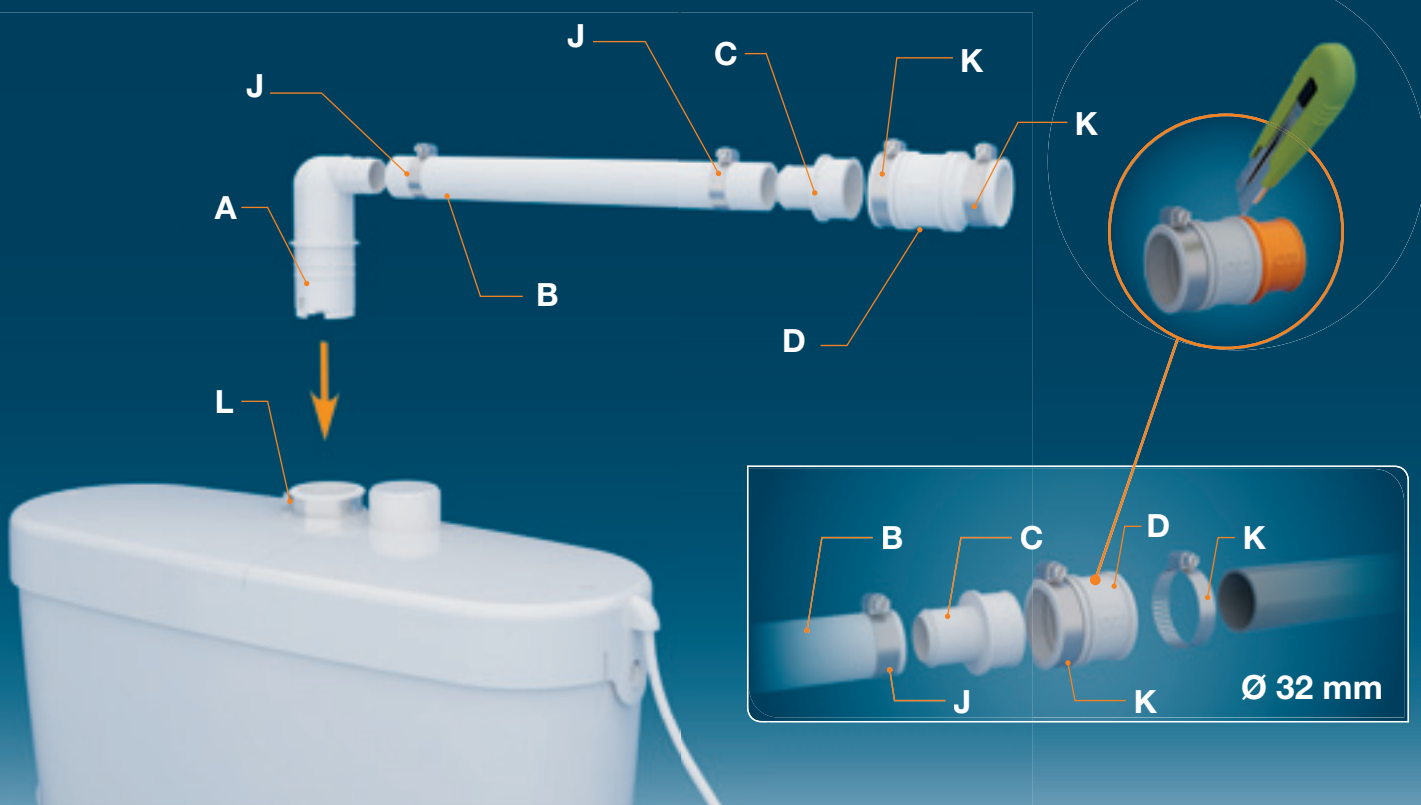

SANIACCESS PUMP - EN12050-2

V35

220-240V - 50Hz - 400 W

IP44 - 1,7A - $\oplus$ - 6,4 kg