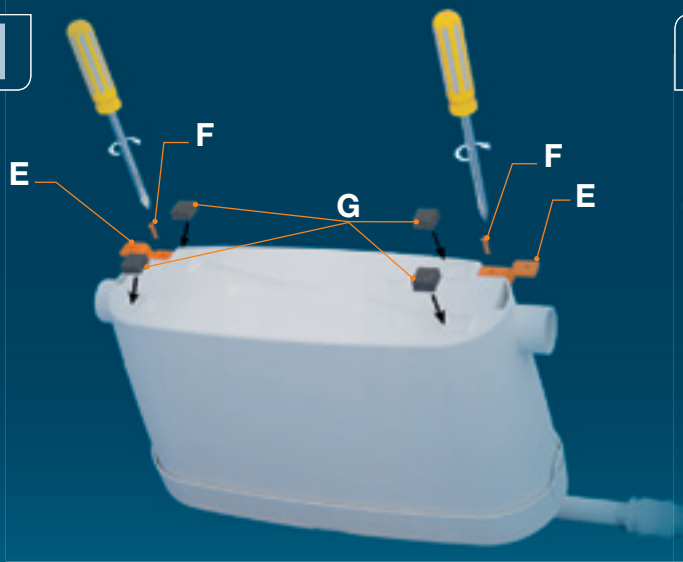

1

2

1

2

1Aa

1Ab

1B

FERMÉ CLOSED ZU CHIUSO VASTDRAAIEN CERRADO FECHADO STÄNGD LUKKET STENGT	KIINNI ZAMKNIÉTE RÖGZÍTETT ЗАКРЫТО KAPALI ZAVŘÍT ZÁRVA ΚΛΕΙΣΤΟ 关闭