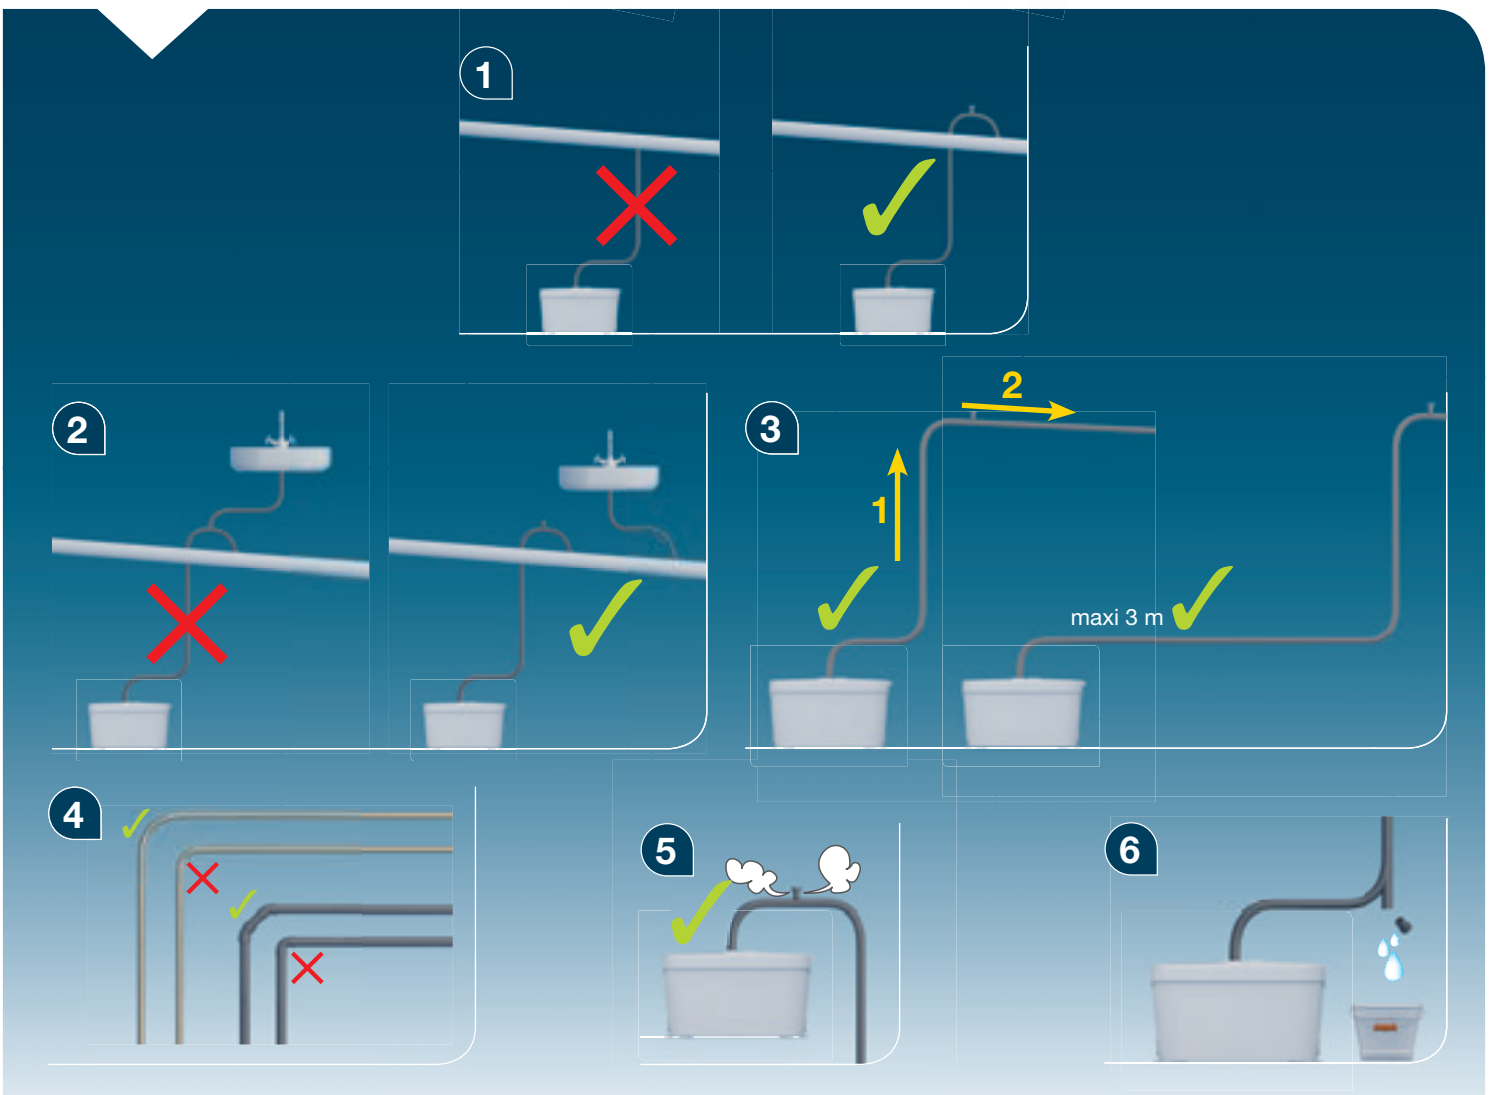

RU ИНСТРУКЦИЯ ПО МОНТАЖУ И ЭКСПЛУАТАЦИИ

RO MANUAL DE INSTALARE

CZ NÁVOD K INSTALACI A POUŽÍVÁNÍ

TR KURULUM KILAVUZU

EL ΟΔΗΓΙΕΣ ΕΓΚΑΤΑΣΤΑΣΗΣ

CN 用户应保留安装指南以备用

SANIACCESS PUMP - EN12050-2

V35