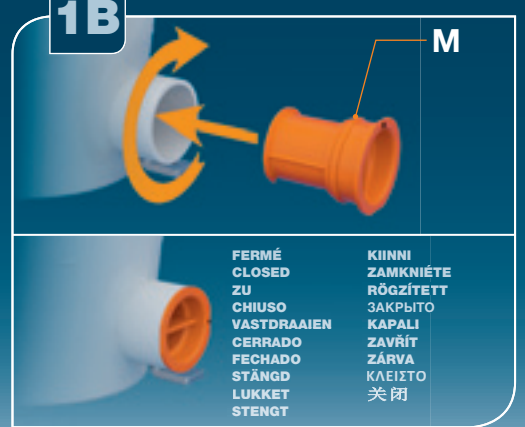

1

2

1

2

1Aa

1Ab

1B

FERMÉ CLOSED ZU CHIUSO VASTDRAAIEN CERRADO FECHADO STÄNGD LUKKET STENGT	KIINNI ZAMKNIÉTE RÖGZÍTETT ЗАКРЫТО KAPALI ZAVŘÍT ZÁRVA ΚΛΕΙΣΤΟ 关闭