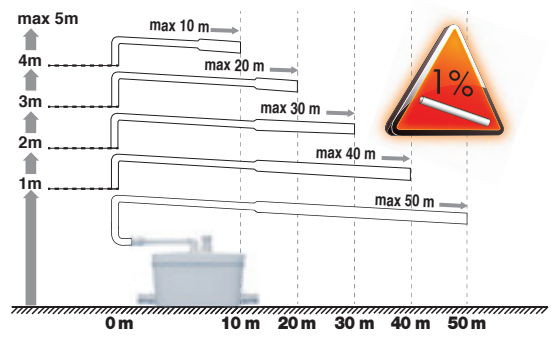

SANIACCESS PUMP - EN12050-2

V35

220-240V - 50Hz - 400 W

IP44 - 1,7A - $\oplus$ - 6,4 kg