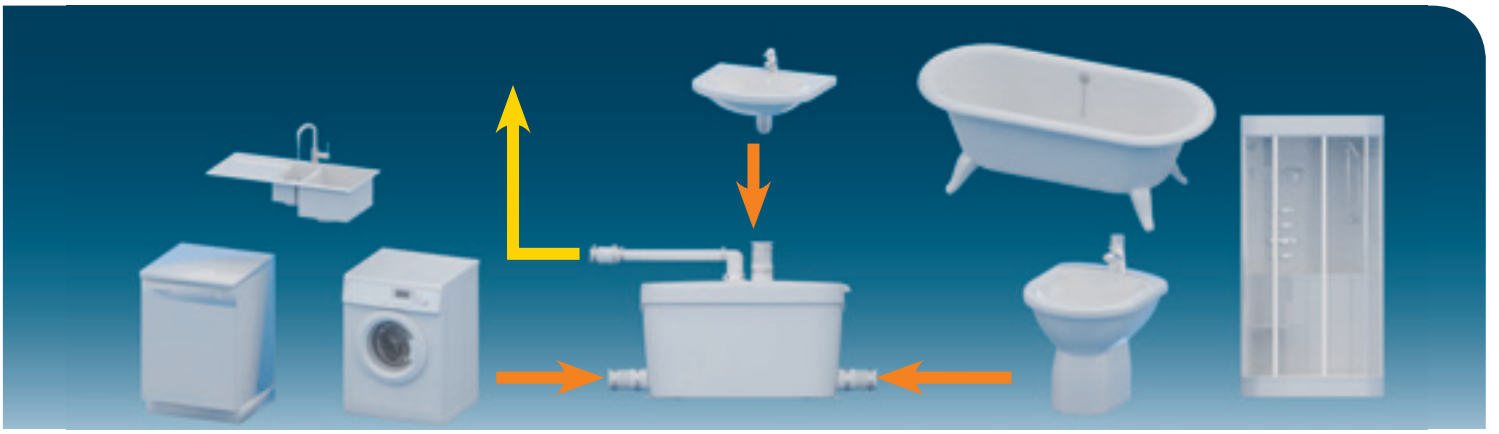

RU ИНСТРУКЦИЯ ПО МОНТАЖУ И ЭКСПЛУАТАЦИИ

RO MANUAL DE INSTALARE

CZ NÁVOD K INSTALACI A POUŽÍVÁNÍ

TR KURULUM KILAVUZU

EL ΟΔΗΓΙΕΣ ΕΓΚΑΤΑΣΤΑΣΗΣ

CN 用户应保留安装指南以备用

SANIACCESS PUMP - EN12050-2

V35