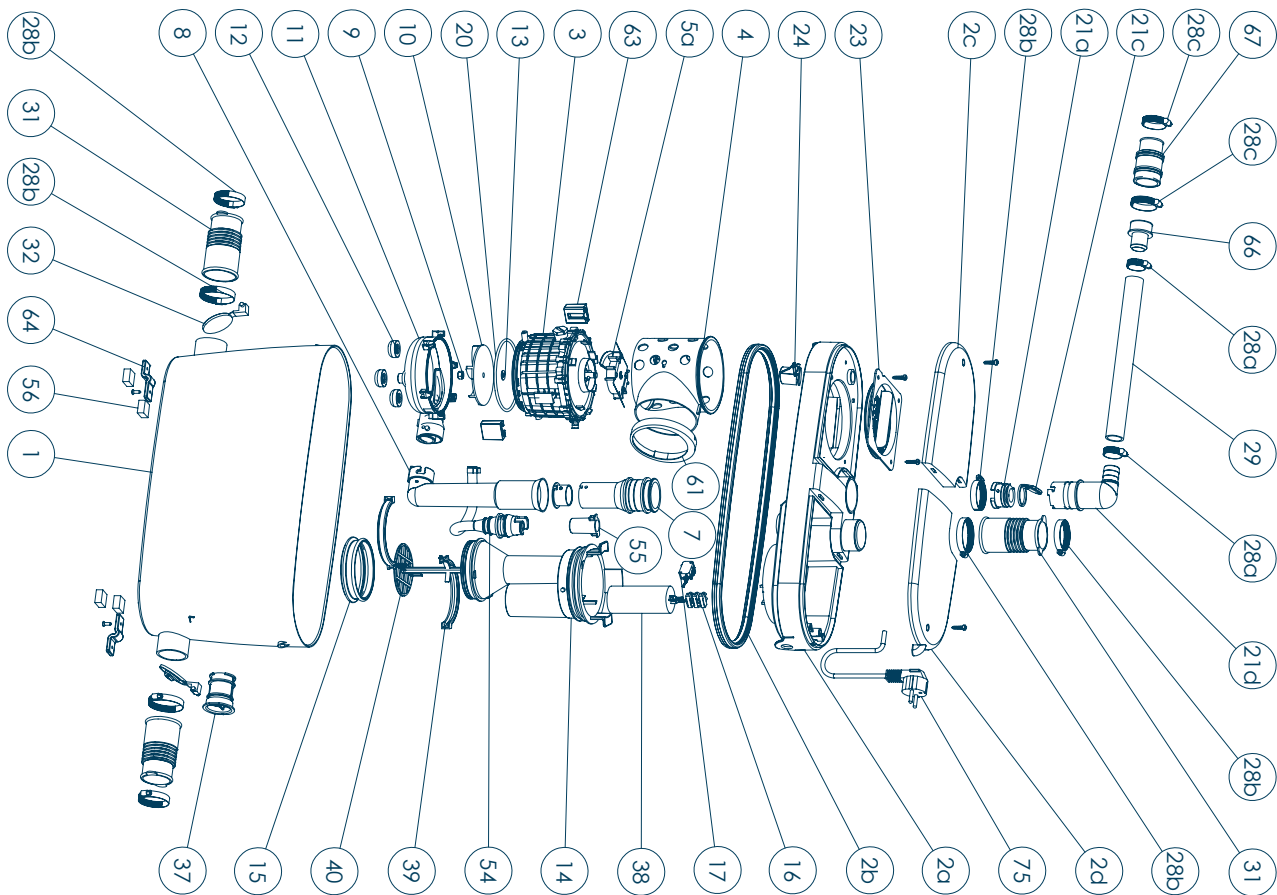

FRANCE
SOCIÉTÉ FRANÇAISE D'ASSAINISSEMENT
8, rue d'Aboukir - 75002 Paris
Tél. +33 1 44 82 39 00
Fax +33 1 44 82 39 01

UNITED KINGDOM
SANIFLO Ltd.
Howard House, The Runway
South Ruislip Middx.,
HA4 6 SE
Tel. +44 208 842 0033/4040
Fax +44 208 842 1671

IRELAND
SANIRISH Ltd
IDA Industrial Estate
Edenderry - County Offaly
Tel. + 353 46 9733 102
Fax + 353 46 97 33 093

AUSTRALIA
SANIFLO AUSTRALIA
Unit 7, 15 Howleys Road,
Notting Hill - P.O. Box 5122
Pinewood Victoria 3149
Melbourne
Tel. +61 3 9543 3891
Fax +61 3 9543 6851

DEUTSCHLAND
SFA SANIBROY GmbH
Waldstr. 23 Geb. B5 - 63128 Dietzenbach
Tel. (060 74) 30928-0
Fax (060 74) 30928-90

ITALIA
SFA ITALIA spa
Via del Benessere, 9
27010 Siziano (PV)
Tel. 03 82 61 81
Fax 03 82 61 8200

ESPAÑA
GRUPO SFA
C/ Vinyalets, 1 - P.I. Can Vinyalets
08130 Sta. - Perpètua de Mogoda -
Barcelona
Tel. +34 93 544 60 76
Fax +34 93 462 18 96

PORTUGAL
SFA Lda
Av 5 de Outubro, 10 -1° - 1050-056 Lisboa
Tel. +351 21 350 70 00
Fax +351 21 957 70 00

SUISSE SCHWEIZ SVIZZERA
SFA SANIBROY AB SWITZERLAND
Stettenstrasse 6 - CH-8954 Geroldswil
Tel. +41 44 748 17 44
Fax +41 44 748 17 43

BENELUX
SFA BENELUX B.V.
Voltaweg 4
6101 XK Echt
Tel. +31 475 487100
Fax +31 475 486515

SVERIGE
SANIFLO AB
BOX 797
S-191 27 Sollentuna
Tel. +08-404 15 30
Fax + 08-404 15 39

POLSKA
SFA POLAND
ul. Kolejowa 33
05-092 Łomianki/Warszawa
Tel. (+4822) 732 00 32
Fax (+4822) 751 35 16

РОССИЯ
SFA РОССИЯ
101000 Москва - Колпачный пер.
9а, ком. 103
Тел. (495) 258 29 51
факс (495) 258 29 51

ČESKÁ REPUBLIKA
SFA-SANIBROY, spol. s r.o.
Na Košince - 180 00 PRAHA 8 - Libeň
Tel : +420 266 712 855
Fax : +420 266 712 856

ROMANIA
SFA SANIFLO S.R.L.
Strada Leonard Nicolae, nr. 2A
Timișoara 300454
Tel. +40 256 245 092
Fax +40 256 245 029

TÜRKIYE
SFA SANIHYDRO LTD STI
Ortaklar Caddesi No:7 Ünal Apt. 2
34394 MECIDIYEKÖY - İSTANBUL
Tel : +90 212 275 30 88
Fax : +90 212 275 90 58

中国
升利保
宁波舒福安卫浴设备有限公司
宁波市鄞州区雅源南路480号(315153)
T. 0574 - 8817 1777
F. 0574 - 87281907

SERVICE HELPLINES					
	TEL	FAX		TEL	FAX
France	N°Azur 0 810 05 90 02 ^{1 UT par appel}	03 44 94 46 19	Benelux	+31 475 487100	+31 475 486515
United Kingdom	08457 650011 (Call from a land line)	020 8842 1671	Sverige	08-744 15 18	08-744 15 18
Ireland	1850 23 24 25 (LOW CALL)	+ 353 46 97 33 093	Polska	(+4822) 732 00 33	(+4822) 751 35 16
Australia	+61 3 9543 3891	+61 3 9543 6851	Россия	(495) 258 29 51	(495) 258 29 51
Deutschland	0800 82 27 82 0	(060 74) 30928-90	Česká Republika	+420 266 712 855	+420 266 712 856
Italia	0382 6181	+39 0382 618200	România	+40 256 245 092	+40 256 245 029
España	+34 93 544 60 76	+34 93 462 18 96	Türkiye	+90 212 275 30 88	+90 212 275 90 58
Portugal	+351 21 350 70 00	+351 21 957 70 00	中国	+0574 - 8817 1777	+0574 - 8728 1907
Suisse Schweiz Svizzera	+41 44 748 17 44	+41 44 748 17 43			

Service information : www.sfa.biz