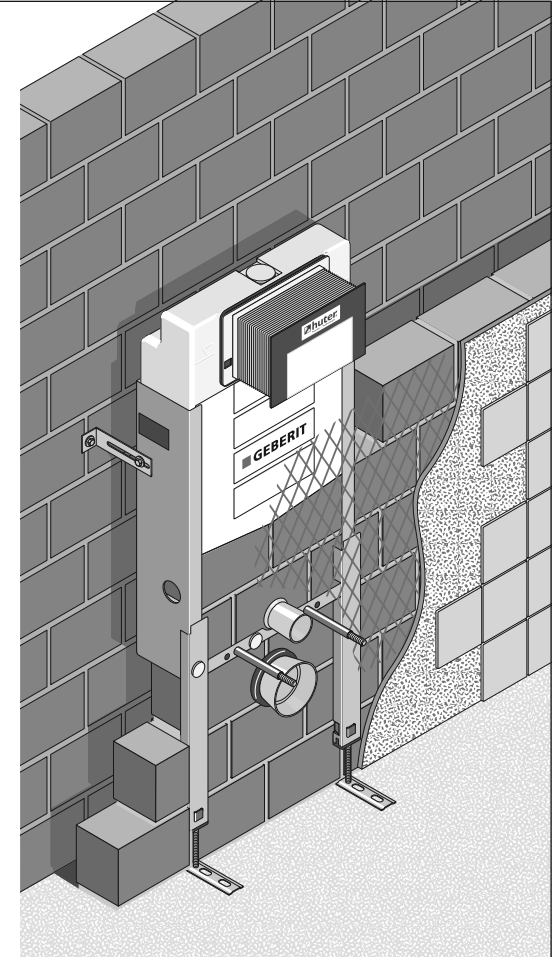

**HU-WC 1010-G/1011-G/1013-G**

- | Lieferumfang   |                          |  |                               |
|--|--------------------------|--|-------------------------------|
| 1) Montage-Element mit Geberit-Wandeinbauspülkasten Twico2 für Betätigung von vorne mit 2-Mengenspültechnik 3-6l mit Leerrohr für Dusch-WC | 2) Rohrschellenunterteil | 9) Universalwasseranschluss 1/2"x1/2" AG mit integr. Eckventil | 13) Bauschutz                 |
|  | 3) Wandbefestigungen     | 10) Schrauben M8x16  | 14) PE-Abflussbogen ø90/110mm |
|  | 4) Gewindestangen M12    | 11) Beilagscheiben   | 15) Schutzstopfen             |
|  | 5) Schutzhüllen          | 12) Schallschutzset für die WC-Keramik                         | 16) WC-Anschlußgarnitur       |
|  | 6) Holzschrauben         |  |                               |
|  | 7) Beilagscheiben        |  |                               |
|  | 8) Dübel                 |  |                               |

**HU-WC 1013 mit Geruchsabsauganschluss**

Der Ventilator muss über dem Spülkasten montiert werden!

Bei erhöhten Schallschutzanforderungen muss das Montage-Element bauseits isoliert werden.

**Montagemaße**

**Wichtig!**

Alle einstellbaren Maße unbedingt beim Einbau auf die jeweilige Keramiktype sowie Einbausituation anpassen!

WC-abhängige Montagemaße finden Sie in der Tabelle rechts

**Ausmauerung**

**Achtung!**