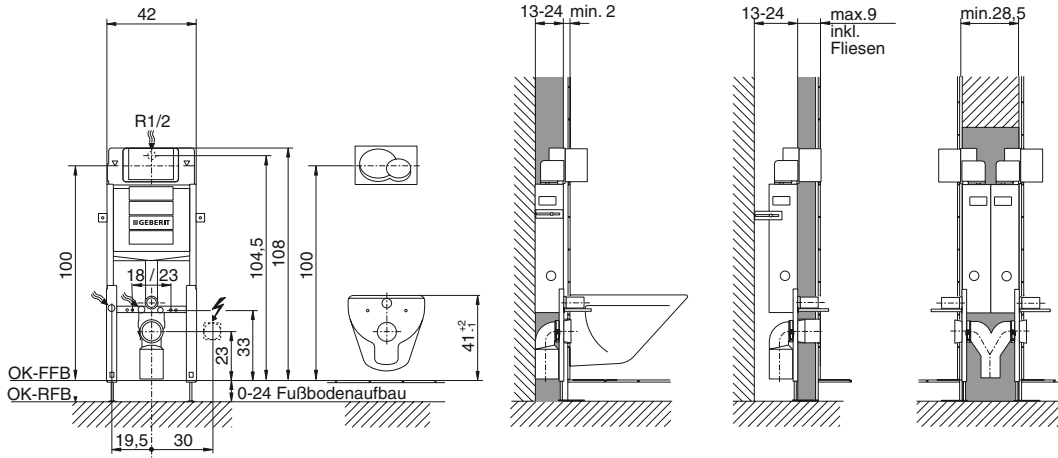

**HU-WC 1010-G/1011-G/1013-G**

- | Lieferumfang   |                          |  |                               |
|--|--------------------------|--|-------------------------------|
| 1) Montage-Element mit Geberit-Wandeinbauspülkasten Twico2 für Betätigung von vorne mit 2-Mengenspültechnik 3-6l mit Leerrohr für Dusch-WC | 2) Rohrschellenunterteil | 9) Universalwasseranschluss 1/2"x1/2" AG mit integr. Eckventil | 13) Bauschutz                 |
|  | 3) Wandbefestigungen     | 10) Schrauben M8x16  | 14) PE-Abflussbogen ø90/110mm |
|  | 4) Gewindestangen M12    | 11) Beilagscheiben   | 15) Schutzstopfen             |
|  | 5) Schutzhüllen          | 12) Schallschutzset für die WC-Keramik                         | 16) WC-Anschlußgarnitur       |
|  | 6) Holzschrauben         |  |                               |
|  | 7) Beilagscheiben        |  |                               |
|  | 8) Dübel                 |  |                               |

**HU-WC 1013 mit Geruchsabsauganschluss**

Der Ventilator muss über dem Spülkasten montiert werden!

Bei erhöhten Schallschutzanforderungen muss das Montage-Element bauseits isoliert werden.

**Montagemaße**

**Wichtig!**

Alle einstellbaren Maße unbedingt beim Einbau auf die jeweilige Keramiktype sowie Einbausituation anpassen!

WC-abhängige Montagemaße finden Sie in der Tabelle rechts

**Ausmauerung**

**Achtung!**