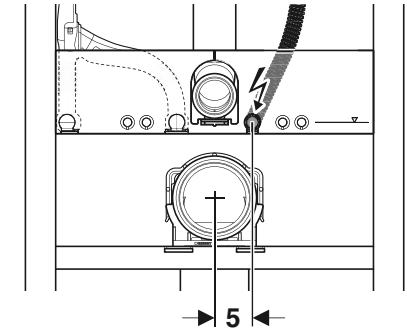

Montagemaße

Wichtig!

Alle einstellbaren Maße unbedingt beim Einbau auf die jeweilige Keramiktype sowie Einbausituation anpassen!

WC-abhängige Montagemaße finden Sie in der Tabelle rechts

Ausmauerung

Achtung!

Die Ausmauerung des Montage-Elements muß vollflächig bis zur Unterkante des Spülkastens erfolgen!

Über die Vorderseite des Montage-Elements ein Putzgitter spannen und danach einen Fliesengrund aufbringen!

Vormauerung

Achtung!

Die Vormauerung muß am Montage-Element anliegen!

Beträgt die Vormauerung weniger als 80mm, ist der Hohlraum hinter der WC-Keramik bis zur Unterkante des Spülkastens unbedingt auszumauern!

Geberit AquaClean Sela

Geberit AquaClean 4000
Geberit AquaClean 5000
Geberit AquaClean 5000plus

Geberit AquaClean 8000
Geberit AquaClean 8000plus