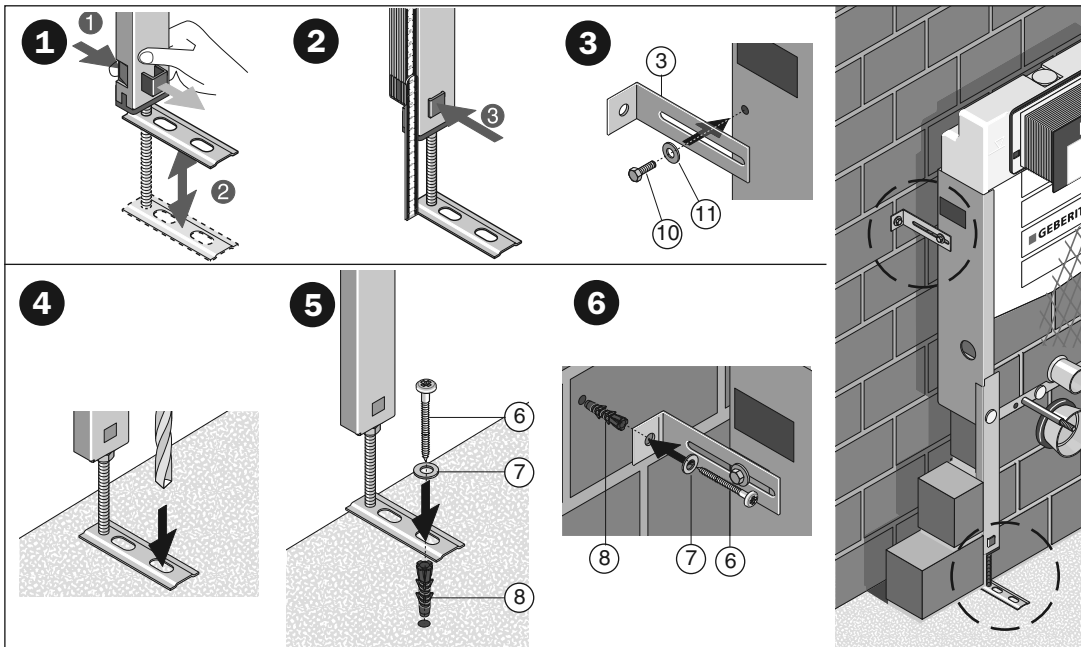

**HU-WC 1010-G/1011-G/1013-G**

- | Lieferumfang   |                          |  |                               |
|--|--------------------------|--|-------------------------------|
| 1) Montage-Element mit Geberit-Wandeinbauspülkasten Twico2 für Betätigung von vorne mit 2-Mengenspültechnik 3-6l mit Leerrohr für Dusch-WC | 2) Rohrschellenunterteil | 9) Universalwasseranschluss 1/2"x1/2" AG mit integr. Eckventil | 13) Bauschutz                 |
|  | 3) Wandbefestigungen     | 10) Schrauben M8x16  | 14) PE-Abflussbogen ø90/110mm |
|  | 4) Gewindestangen M12    | 11) Beilagscheiben   | 15) Schutzstopfen             |
|  | 5) Schutzhüllen          | 12) Schallschutzset für die WC-Keramik                         | 16) WC-Anschlußgarnitur       |
|  | 6) Holzschrauben         |  |                               |
|  | 7) Beilagscheiben        |  |                               |
|  | 8) Dübel                 |  |                               |

**HU-WC 1013 mit Geruchsabsauganschluss**

Der Ventilator muss über dem Spülkasten montiert werden!

Bei erhöhten Schallschutzanforderungen muss das Montage-Element bauseits isoliert werden.

**Montagemaße**

**Wichtig!**

Alle einstellbaren Maße unbedingt beim Einbau auf die jeweilige Keramiktype sowie Einbausituation anpassen!

WC-abhängige Montagemaße finden Sie in der Tabelle rechts

**Ausmauerung**

**Achtung!**

Die Ausmauerung des Montage-Elements muß vollflächig bis zur Unterkante des Spülkastens erfolgen!

Über die Vorderseite des Montage-Elements ein Putzgitter spannen und danach einen Fliesengrund aufbringen!