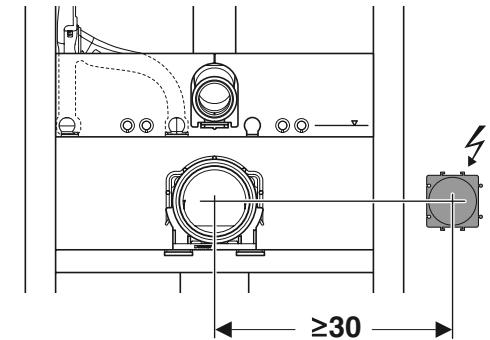

Geberit AquaClean 4000
Geberit AquaClean 5000
Geberit AquaClean 5000plus