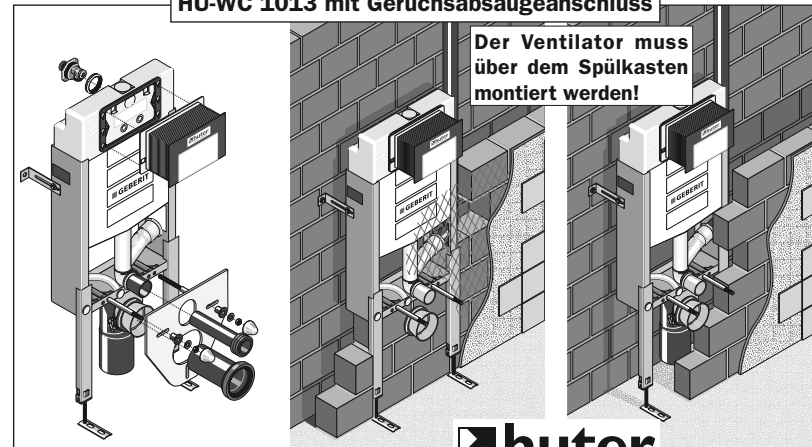

**HU-WC 1010-G/1011-G/1013-G**

- | Lieferumfang   |                          |  |                               |
|--|--------------------------|--|-------------------------------|
| 1) Montage-Element mit Geberit-Wandeinbauspülkasten Twico2 für Betätigung von vorne mit 2-Mengenspültechnik 3-6l mit Leerrohr für Dusch-WC | 2) Rohrschellenunterteil | 9) Universalwasseranschluss 1/2"x1/2" AG mit integr. Eckventil | 13) Bauschutz                 |
|  | 3) Wandbefestigungen     | 10) Schrauben M8x16  | 14) PE-Abflussbogen ø90/110mm |
|  | 4) Gewindestangen M12    | 11) Beilagscheiben   | 15) Schutzstopfen             |
|  | 5) Schutzhüllen          | 12) Schallschutzset für die WC-Keramik                         | 16) WC-Anschlußgarnitur       |
|  | 6) Holzschrauben         |  |                               |
|  | 7) Beilagscheiben        |  |                               |
|  | 8) Dübel                 |  |                               |

**HU-WC 1013 mit Geruchsabsauganschluss**

Der Ventilator muss über dem Spülkasten montiert werden!

Bei erhöhten Schallschutzanforderungen muss das Montage-Element bauseits isoliert werden.

**Montagemaße**

**Wichtig!**

Alle einstellbaren Maße unbedingt beim Einbau auf die jeweilige Keramiktype sowie Einbausituation anpassen!

WC-abhängige Montagemaße finden Sie in der Tabelle rechts

**Ausmauerung**

**Achtung!**