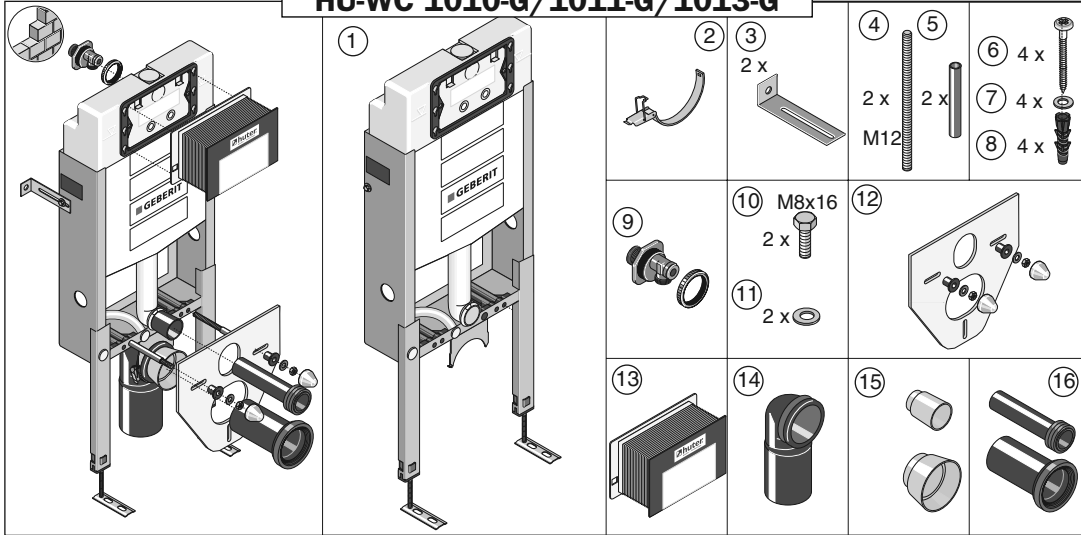

**HU-WC 1010-G/1011-G/1013-G**

- | Lieferumfang   |                          |  |                               |
|--|--------------------------|--|-------------------------------|
| 1) Montage-Element mit Geberit-Wandeinbauspülkasten Twico2 für Betätigung von vorne mit 2-Mengenspültechnik 3-6l mit Leerrohr für Dusch-WC | 2) Rohrschellenunterteil | 9) Universalwasseranschluss 1/2"x1/2" AG mit integr. Eckventil | 13) Bauschutz                 |
|  | 3) Wandbefestigungen     | 10) Schrauben M8x16  | 14) PE-Abflussbogen ø90/110mm |
|  | 4) Gewindestangen M12    | 11) Beilagscheiben   | 15) Schutzstopfen             |
|  | 5) Schutzhüllen          | 12) Schallschutzset für die WC-Keramik                         | 16) WC-Anschlußgarnitur       |
|  | 6) Holzschrauben         |  |                               |
|  | 7) Beilagscheiben        |  |                               |
|  | 8) Dübel                 |  |                               |

**HU-WC 1013 mit Geruchsabsauganschluss**

Der Ventilator muss über dem Spülkasten montiert werden!

Bei erhöhten Schallschutzanforderungen muss das Montage-Element bauseits isoliert werden.

**Montagemaße**

**Wichtig!**

Alle einstellbaren Maße unbedingt beim Einbau auf die jeweilige Keramiktype sowie Einbausituation anpassen!

WC-abhängige Montagemaße finden Sie in der Tabelle rechts

**Ausmauerung**

**Achtung!**

Die Ausmauerung des Montage-Elements muß vollflächig bis zur Unterkante des Spülkastens erfolgen!

Über die Vorderseite des Montage-Elements ein Putzgitter spannen und danach einen Fliesengrund aufbringen!