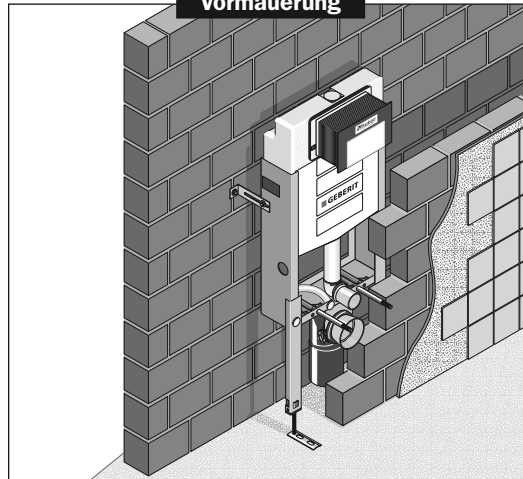

**HU-WC 1013 mit Geruchsabsauganschluss**

Der Ventilator muss über dem Spülkasten montiert werden!

Bei erhöhten Schallschutzanforderungen muss das Montage-Element bauseits isoliert werden.

**Montagemaße**

**Wichtig!**

Alle einstellbaren Maße unbedingt beim Einbau auf die jeweilige Keramiktype sowie Einbausituation anpassen!

WC-abhängige Montagemaße finden Sie in der Tabelle rechts

**Ausmauerung**

**Achtung!**

Die Ausmauerung des Montage-Elements muß vollflächig bis zur Unterkante des Spülkastens erfolgen!

Über die Vorderseite des Montage-Elements ein Putzgitter spannen und danach einen Fliesengrund aufbringen!

**Vormauerung**

**Achtung!**

Die Vormauerung muß am Montage-Element anliegen!

Beträgt die Vormauerung weniger als 80mm, ist der Hohlraum hinter der WC-Keramik bis zur Unterkante des Spülkastens unbedingt auszumauern!