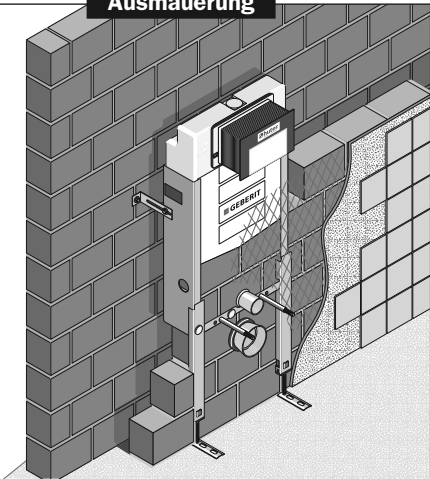

**HU-WC 1010-G/1011-G/1013-G**

- | Lieferumfang   |                          |  |                               |
|--|--------------------------|--|-------------------------------|
| 1) Montage-Element mit Geberit-Wandeinbauspülkasten Twico2 für Betätigung von vorne mit 2-Mengenspültechnik 3-6l mit Leerrohr für Dusch-WC | 2) Rohrschellenunterteil | 9) Universalwasseranschluss 1/2"x1/2" AG mit integr. Eckventil | 13) Bauschutz                 |
|  | 3) Wandbefestigungen     | 10) Schrauben M8x16  | 14) PE-Abflussbogen ø90/110mm |
|  | 4) Gewindestangen M12    | 11) Beilagscheiben   | 15) Schutzstopfen             |
|  | 5) Schutzhüllen          | 12) Schallschutzset für die WC-Keramik                         | 16) WC-Anschlußgarnitur       |
|  | 6) Holzschrauben         |  |                               |
|  | 7) Beilagscheiben        |  |                               |
|  | 8) Dübel                 |  |                               |

**HU-WC 1013 mit Geruchsabsauganschluss**

Der Ventilator muss über dem Spülkasten montiert werden!

Bei erhöhten Schallschutzanforderungen muss das Montage-Element bauseits isoliert werden.

**Montagemaße**

**Wichtig!**

Alle einstellbaren Maße unbedingt beim Einbau auf die jeweilige Keramiktype sowie Einbausituation anpassen!

WC-abhängige Montagemaße finden Sie in der Tabelle rechts

**Ausmauerung**

**Achtung!**