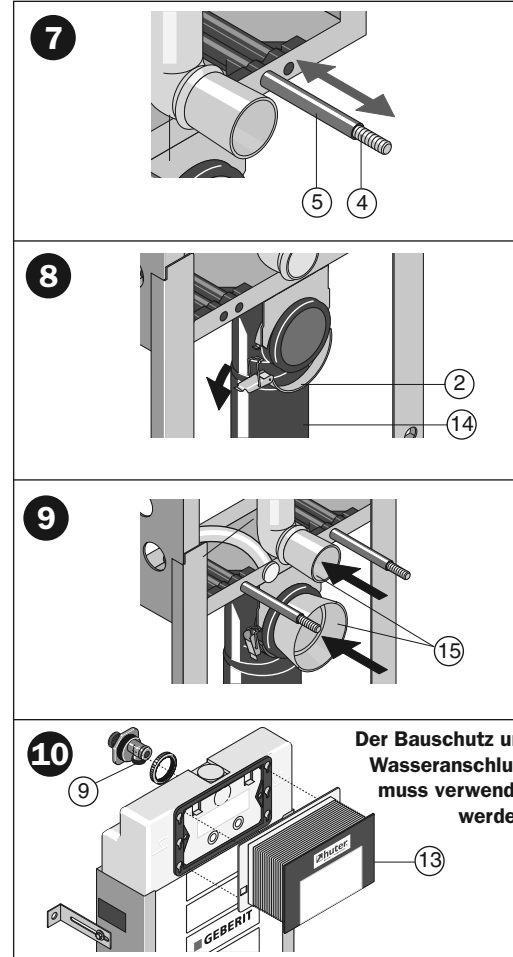

**HU-WC 1010-G/1011-G/1013-G**

- | Lieferumfang   |                          |  |                               |
|--|--------------------------|--|-------------------------------|
| 1) Montage-Element mit Geberit-Wandeinbauspülkasten Twico2 für Betätigung von vorne mit 2-Mengenspültechnik 3-6l mit Leerrohr für Dusch-WC | 2) Rohrschellenunterteil | 9) Universalwasseranschluss 1/2"x1/2" AG mit integr. Eckventil | 13) Bauschutz                 |
|  | 3) Wandbefestigungen     | 10) Schrauben M8x16  | 14) PE-Abflussbogen ø90/110mm |
|  | 4) Gewindestangen M12    | 11) Beilagscheiben   | 15) Schutzstopfen             |
|  | 5) Schutzhüllen          | 12) Schallschutzset für die WC-Keramik                         | 16) WC-Anschlußgarnitur       |
|  | 6) Holzschrauben         |  |                               |
|  | 7) Beilagscheiben        |  |                               |
|  | 8) Dübel                 |  |                               |

**HU-WC 1013 mit Geruchsabsauganschluss**

Der Ventilator muss über dem Spülkasten montiert werden!

Bei erhöhten Schallschutzanforderungen muss das Montage-Element bauseits isoliert werden.

**Montagemaße**

**Wichtig!**

Alle einstellbaren Maße unbedingt beim Einbau auf die jeweilige Keramiktype sowie Einbausituation anpassen!

WC-abhängige Montagemaße finden Sie in der Tabelle rechts

**Ausmauerung**

**Achtung!**

**Vormauerung**

**Achtung!**

Die Vormauerung muß am Montage-Element anliegen!

Beträgt die Vormauerung weniger als 80mm, ist der Hohlraum hinter der WC-Keramik bis zur Unterkante des Spülkastens unbedingt auszumauern!