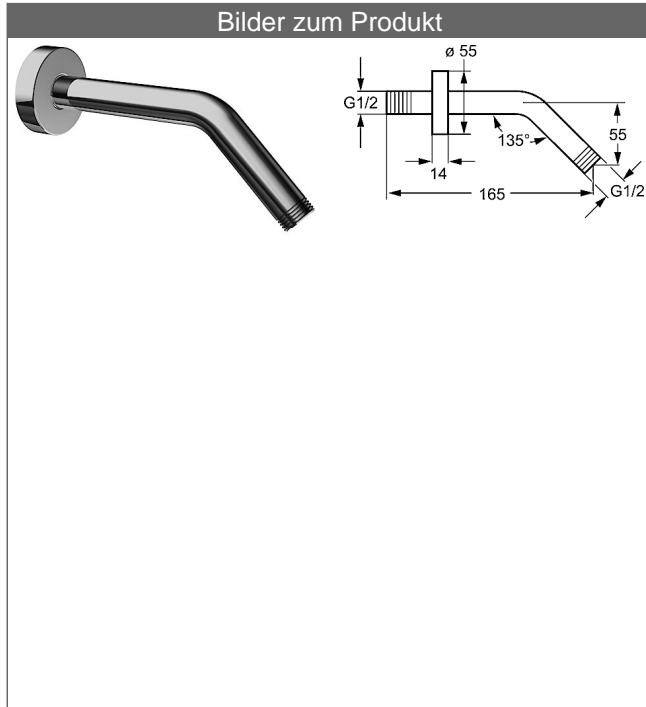

HANSAJET
Brausearm, DN 15
für HANSA-Kopfbrausen

Beschreibung

HANSAJET
Brausearm, DN 15
für HANSA-Kopfbrausen

- Anschluss G1/2 x G1/2
- Rosette

Ausladung: 165 mm

Variante	Art.-Nr.
verchromt	51990200 

Produktbild

Produktzeichnung

Zugehörige Produkte

Produktbild:	Beschreibung:	Artikelnummer:
	<p>HANSABASICJET 3 Kopfbrause, DN 15</p> <p>ohne Brausearm</p>	<p>verchromt 44660100</p>
	<p>HANSAMEDIJET aerosolarme Kopfbrause</p> <p>Ø 100 mm ohne Brausearm</p>	<p>verchromt 44290170</p>
	<p>HANSABASICJET 2 Kopfbrause, DN 15</p> <p>ohne Brausearm</p>	<p>verchromt 44650100</p>
	<p>HANSABASICJET 1 Kopfbrause, DN 15</p> <p>ohne Brausearm</p>	<p>verchromt 44640100</p>