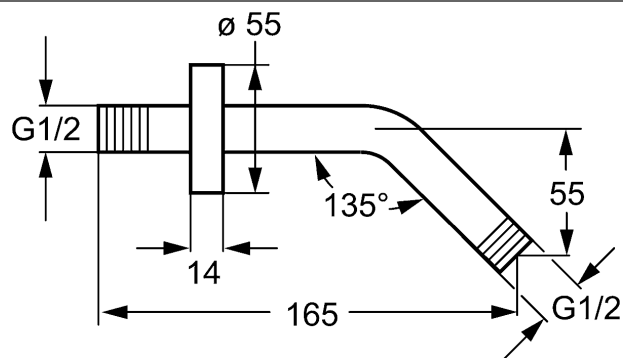

HANSAJET
Brausearm, DN 15
für HANSA-Kopfbrausen

Beschreibung

HANSAJET
Brausearm, DN 15
für HANSA-Kopfbrausen

- Anschluss G1/2 x G1/2
- Rosette

Ausladung: 165 mm

Variante	Art.-Nr.
verchromt	51990200 

Produktbild

Produktzeichnung

Zugehörige Produkte

Produktbild:	Beschreibung:	Artikelnummer:
	<p>HANSABASICJET 3 Kopfbrause, DN 15</p> <p>ohne Brausearm</p>	<p>verchromt 44660100</p>
	<p>HANSAMEDIJET aerosolarme Kopfbrause</p> <p>Ø 100 mm ohne Brausearm</p>	<p>verchromt 44290170</p>
	<p>HANSABASICJET 2 Kopfbrause, DN 15</p> <p>ohne Brausearm</p>	<p>verchromt 44650100</p>
	<p>HANSABASICJET 1 Kopfbrause, DN 15</p> <p>ohne Brausearm</p>	<p>verchromt 44640100</p>