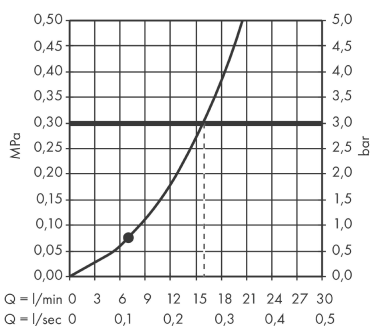

Durchflussdiagramm