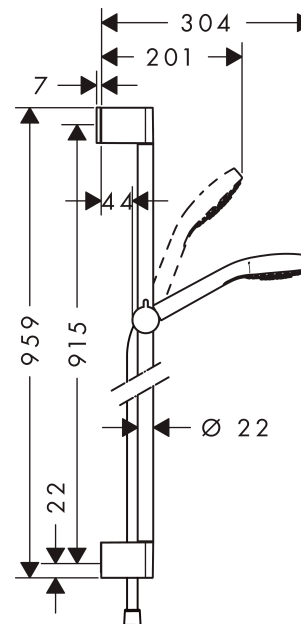

### Merkmale

- Strahlart: Rain
- Brausekopfgröße: 110 mm
- brauseseitiger Drehwirbel gegen lästiges Verdrehen des Brauseschlauches
- Neigungswinkel um 90° verstellbar, Schieberegler schwenkt nach links und rechts sowie oben und unten
- maximale Durchflussmenge (bei 3 bar): 16 l/min
- verchromte Wandstütze aus Kunststoff

### Bestehend aus

- Croma Select S 1jet Handbrause (#26804XXX)
- Unica'Croma Brausestange 0,90 m (#26504XXX)
- Isiflex Brauseschlauch 1,60 m (#28276XXX)

## Maßzeichnung