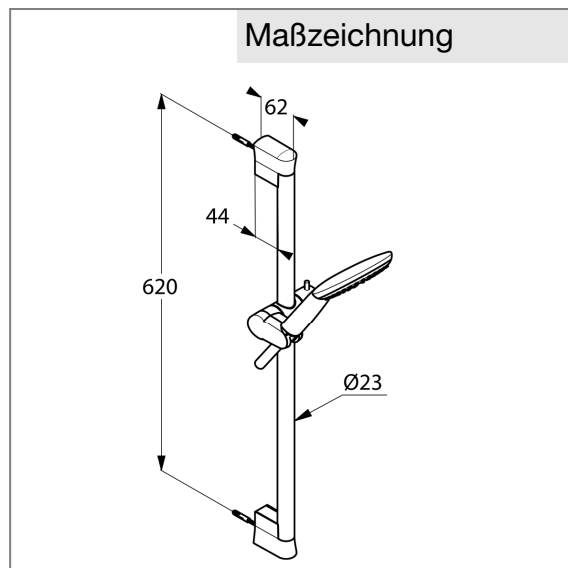

Produkt: KLUDI FRESHLINE Brause-Set 1S DN 15,
mit Wandstange 600 mm

Artikel-Nr.: 6783005-00

Artikeltext

Brause-Set 1S DN 15
Wandstange Länge: 600 mm
Wandmontage
Durchflussmenge 23 l/min bei 3 bar
mit Kalkschnellreinigung
mit Gleitschieber horizontal und vertikal verstellbar
mit KLUDI SUPARAFLEX SILVER-Brauseschlauch
G 1/2 x G 1/2 x 1600 mm
mit KLUDI FRESHLINE Handbrause 1S,
mit einer Strahlart
Anschluss G 1/2
mit Befestigungsmaterial
mit Schmutzfangsieb

Oberfläche:
05 chrom

Ausschreibungstext

Brause-Set, Hersteller KLUDI GmbH & Co. KG
KLUDI FRESHLINE Art. Nr. 6783005-00
Ausführung wie folgt: Brause-Set mit Handbrause 1S, DN 15 / PN, 5 aus Kunststoff
verchromt mit einer Strahlart: Brauseregen, mit Wandstange Metall / Kunststoff ver-
chromt Länge: 600 mm, mit Gleitschieber horizontal und vertikal verstellbar, Fest-
stellgriff aus Metall verchromt, Kalkschnellreinigung, Anschluss G 1/2, Durchfluss-
menge 23 l/min bei 3 bar, mit KLUDI SUPARAFLEX SILVER Brauseschlauch G 1/2 x G
1/2 x 1600 mm kunststoffummantelt mit Metalleffekt und konischen Muttern, mit
Befestigungsmaterial, mit Schmutzfangsieb
Abmessungen: Abstand Befestigungen: 620 mm, Ausladung Wandstange: 62 mm

Produktabbildung

Maßzeichnung

Durchflussdiagramm