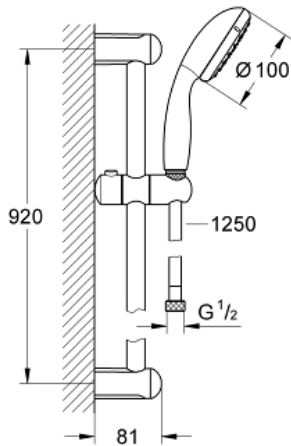

TEMPESTA 100
Brausestangenset 2 Strahlarten
Artikel 27646001

Pure Freude
an Wasser

GROHE

Produktbeschreibung:
Brausestangenset 2 Strahlarten

Spezifikation:

bestehend aus:

Handbrause Tempesta 100 (27 597)

Brausestange Tempesta 900 mm (27 524)

Relaxaflex-Brauseschlauch 1.750 mm (28 154)

GROHE DreamSpray perfektes Strahlbild

GROHE StarLight Oberfläche

SpeedClean Antikalk-System

ShockProof Silikonring schützt vor

Beschädigung durch Herunterfallen der Brause

Farbe:

□ 27646001 chrom