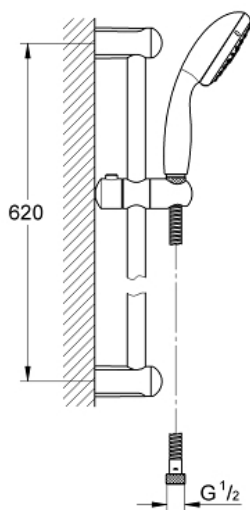

TEMPESTA 100
Brausestangenset 3 Strahlarten

Artikel 27644001

Pure Freude
an Wasser

GROHE

Produktbeschreibung:
Brausestangenset 3 Strahlarten

Spezifikation:

bestehend aus:

Handbrause Tempesta 100 (28 419)

Brausestange Tempesta 600 mm (27 523)

Relaxaflex-Brauseschlauch 1.750 mm (28 154)

GROHE EcoJoy 9,5 l/min Durchflusskonstanthalter

GROHE DreamSpray perfektes Strahlbild

GROHE StarLight Oberfläche

SpeedClean Antikalk-System

ShockProof Silikonring schützt vor

Beschädigung durch Herunterfallen der Brause

Farbe:

□ 27644001 chrom