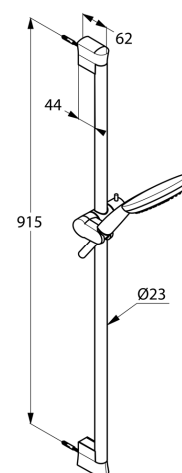

Produkt: KLUDI FRESHLINE Brause-Set 3S DN 15, mit Wandstange 900 mm

Artikel-Nr.: 6794005-00

Artikeltext

Brause-Set 3S DN 15
 Wandstange Länge: 900 mm
 Wandmontage
 umstellbar auf drei Strahlarten
 Volumen, Booster, Smooth
 Durchflussmenge max. 18,8 l/min bei 3 bar
 mit Kalkschnellreinigung
 mit Gleitschieber horizontal und vertikal verstellbar
 KLUDI SUPARAFLEX SILVER-Brauseschlauch
 G 1/2 x G 1/2 x 1600 mm
 mit KLUDI FRESHLINE Handbrause 3S DN 15
 Anschluss G 1/2
 mit Befestigungsmaterial, mit Schmutzfangsieb

Oberfläche:
 05 chrom

Ausschreibungstext

Brause-Set, Hersteller KLUDI GmbH & Co. KG
 KLUDI FRESHLINE Art. Nr. 6794005-00
 Ausführung wie folgt: Brause-Set mit Handbrause 3S, DN 15 / PN 5, aus Kunststoff verchromt mit drei Strahlarten: Volumen- / Booster- / Smooth-Strahl, mit Wandstange Metall / Kunststoff verchromt Länge: 900 mm, mit Gleitschieber horizontal und vertikal verstellbar, Feststellgriff aus Metall verchromt, Kalkschnellreinigung, Anschluss G 1/2, Durchflussmenge Volumen-: 18,8 l/min / Booster-: 15 l/min / Smooth-Strahl: 10 l/min bei 3 bar, mit KLUDI SUPARAFLEX SILVER Brauseschlauch G 1/2 x G 1/2 x 1600 mm kunststoffummantelt mit Metalleffekt und konischen Muttern, mit Befestigungsmaterial, mit Schmutzfangsieb
 Abmessungen: Abstand Befestigungen: 915 mm, Ausladung Wandstange: 62 mm

Produktabbildung

Maßzeichnung

Durchflussdiagramm