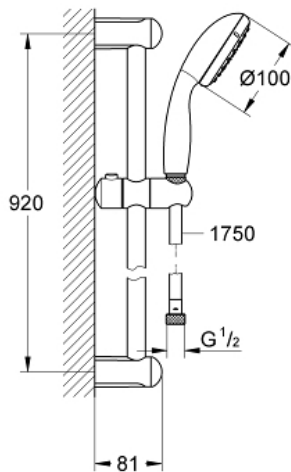

TEMPESTA 100
Brausestangenset 1 Strahlart
Artikel 27854001

Pure Freude
an Wasser

GROHE

Produktbeschreibung:
Brausestangenset 1 Strahlart

Spezifikation:

bestehend aus:

Handbrause Tempesta 100 (27 852)

Brausestange Tempesta 900 mm (27 524)

Relaxaflex-Brauseschlauch 1.750 mm (28 154)

GROHE DreamSpray perfektes Strahlbild

GROHE StarLight Oberfläche

SpeedClean Antikalk-System

ShockProof Silikonring schützt vor

Beschädigung durch Herunterfallen der Brause

Farbe:

□ 27854001 chrom