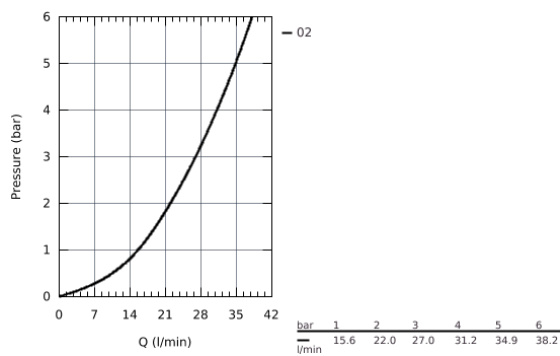

## 24 054 001 **CONCETTO EINHAND-WANNENBATTERIE**

### PRODUKTBESCHREIBUNG

- Fertigmontageset
- **Rapido SmartBox (35 600)**
- GROHE SilkMove 46 mm Keramikkartusche
- GROHE StarLight Oberfläche
- Wandrosette mit GROHE FastFixation mit verdeckter Rosetten- und Schaftabdeckung, verdeckte Befestigung
- Rosette aus Metall, nachträglich 6° ausrichtbar
- Bedienungshebel aus Metall
- automatische Umstellung: Wanne/Brause
- Durchfluss: Abgang B = 27 l/min, Abgang C = 27 l/min
- ohne Rohbau-Set