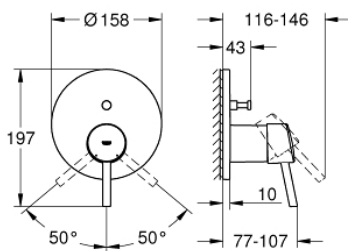

## 24 054 001 **CONCETTO EINHAND-WANNENBATTERIE**

### PRODUKTBESCHREIBUNG

- Fertigmontageset
- **Rapido SmartBox (35 600)**
- GROHE SilkMove 46 mm Keramikkartusche
- GROHE StarLight Oberfläche
- Wandrosette mit GROHE FastFixation mit verdeckter Rosetten- und Schaftabdeckung, verdeckte Befestigung
- Rosette aus Metall, nachträglich 6° ausrichtbar
- Bedienungshebel aus Metall
- automatische Umstellung: Wanne/Brause
- Durchfluss: Abgang B = 27 l/min, Abgang C = 27 l/min
- ohne Rohbau-Set