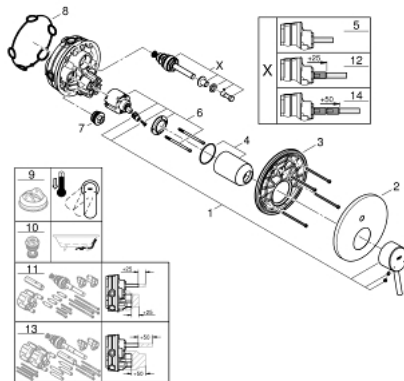

## 24 054 001 **CONCETTO EINHAND-WANNENBATTERIE**

### PRODUKTBESCHREIBUNG

- Fertigmontageset
- **Rapido SmartBox (35 600)**
- GROHE SilkMove 46 mm Keramikkartusche
- GROHE StarLight Oberfläche
- Wandrosette mit GROHE FastFixation mit verdeckter Rosetten- und Schaftabdeckung, verdeckte Befestigung
- Rosette aus Metall, nachträglich 6° ausrichtbar
- Bedienungshebel aus Metall
- automatische Umstellung: Wanne/Brause
- Durchfluss: Abgang B = 27 l/min, Abgang C = 27 l/min
- ohne Rohbau-Set

### ERSATZTEILE

- 1: Hebel (Bestell-Nr. 46723000)
- 2: Rosette (Bestell-Nr. 48429000)
- 3: Montageplatte (Bestell-Nr. 48440000)
- 4: Kappe (Bestell-Nr. 06874000)
- 5: Umstellung (Bestell-Nr. 48442000)
- 6: Kartusche (Bestell-Nr. 46048000)
- 7: Rückflussverhinderer (Bestell-Nr. 49085000)
- 8: Dichtung (Bestell-Nr. 48360000)
- 9: Temperaturbegrenzer (Bestell-Nr. 46375000)\*
- 10: Sicherungseinrichtung (DIN-EN1717) (Bestell-Nr. 14055000)\*
- 11: GROHE Rapido SmartBox EHM Verläng. 25mm (Bestell-Nr. 14056000)\*
- 12: Umstellung (Bestell-Nr. 48444000)\*
- 13: GROHE Rapido SmartBox EHM Verläng. 50mm (Bestell-Nr. 14057000)\*
- 14: Umstellung (Bestell-Nr. 48445000)\*