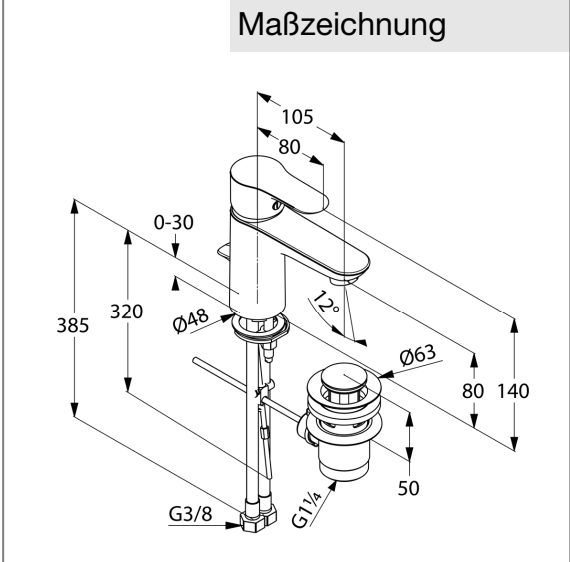

Produkt: **KLUDI OBJEKTA Waschtisch-Einhandmischer DN 15**

Artikel-Nr.: **322330575**

Artikeltext

Waschtisch-Einhandmischer DN 15
 geschlossener Hebel
 Einlochmontage
 Keramik-Kartusche mit Heißwasserbegrenzung
 S-Pointer Eco Luftsprudler M 24 x 1
 Durchflussklasse Z
 flexible Anschlüsse G 3/8
 Schnell-Montagesystem
 Ablaufgarnitur G 1 1/4

Oberfläche:
 05 chrom

Produktabbildung

Ausschreibungstext

Einlocharmatur, Hersteller KLUDI GmbH & Co. KG
 KLUDI OBJEKTA Art. Nr. 322330575
 Ausführung wie folgt: Waschtisch-Einhandmischer DN 15 / PN 10, aus Messing verchromt, mit Ablaufgarnitur G 1 1/4 Zugstange und Zugknopf verchromt, geschlossener Hebel aus Metall verchromt, Keramik Kartusche K-35 mit Heißwasserbegrenzung, Strahlregler als S-Pointer Eco Luftsprudler M 24 x 1, Durchflussmenge 8,2 l/min bei 3,0 bar, flexible Anschlüsse G 3/8 mit Metallummantelung mit DVGW / W270 Zulassung, Schnell-Montagesystem
 Abmessungen: Höhe gesamt: 140 mm, Auslaufhöhe: 80 mm, Ausladung: 105 mm
 Hebellänge: 80 mm

Maßzeichnung

Durchflussdiagramm