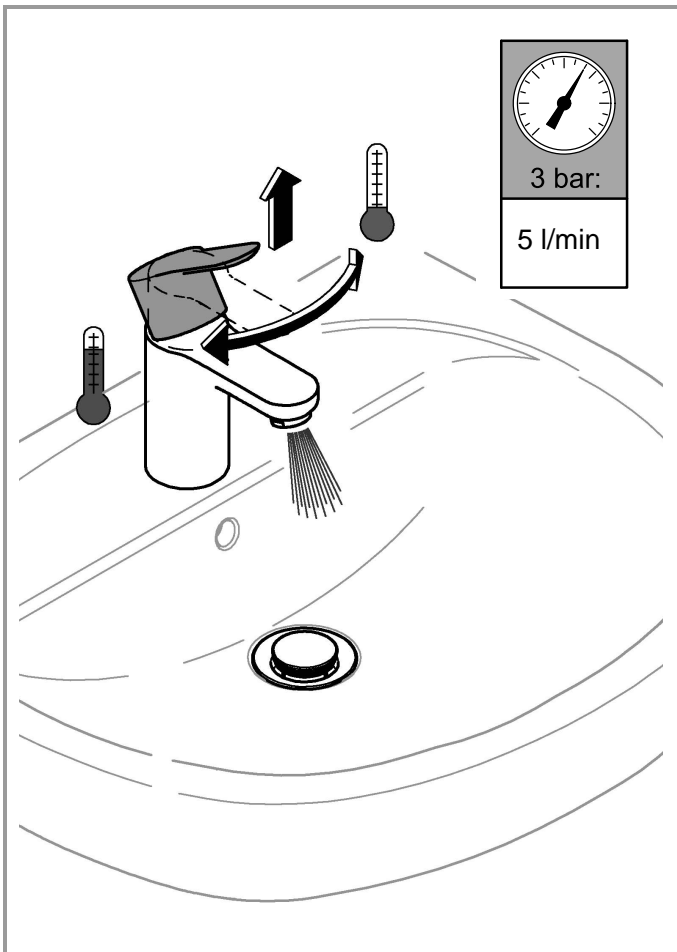

8

9

*19 017	13mm		07 052 180mm
			*07 341 350mm

Pure Freude an Wasser

GROHE
WAVES

D

+49 571 3989 333
helpline@grohe.de

A