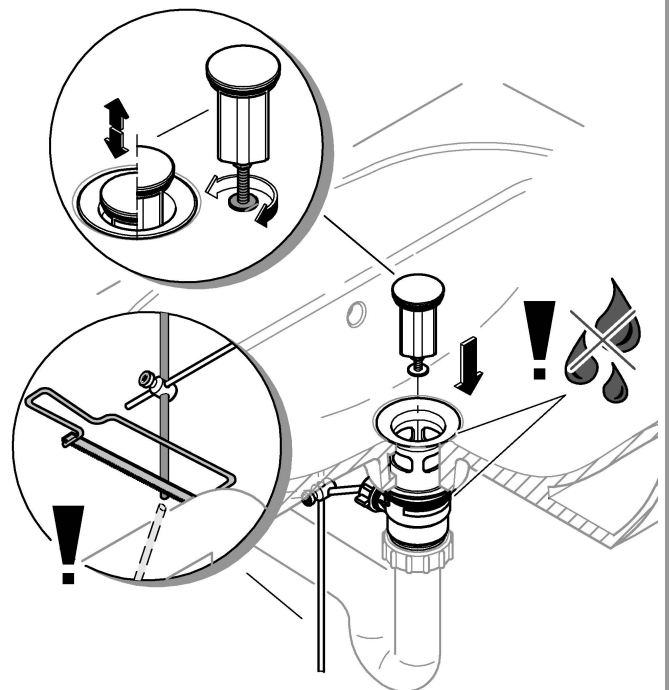

8

9

*19 017	13mm		07 052 180mm
			*07 341 350mm

Pure Freude an Wasser

GROHE
WAVES

D

+49 571 3989 333
helpline@grohe.de

A