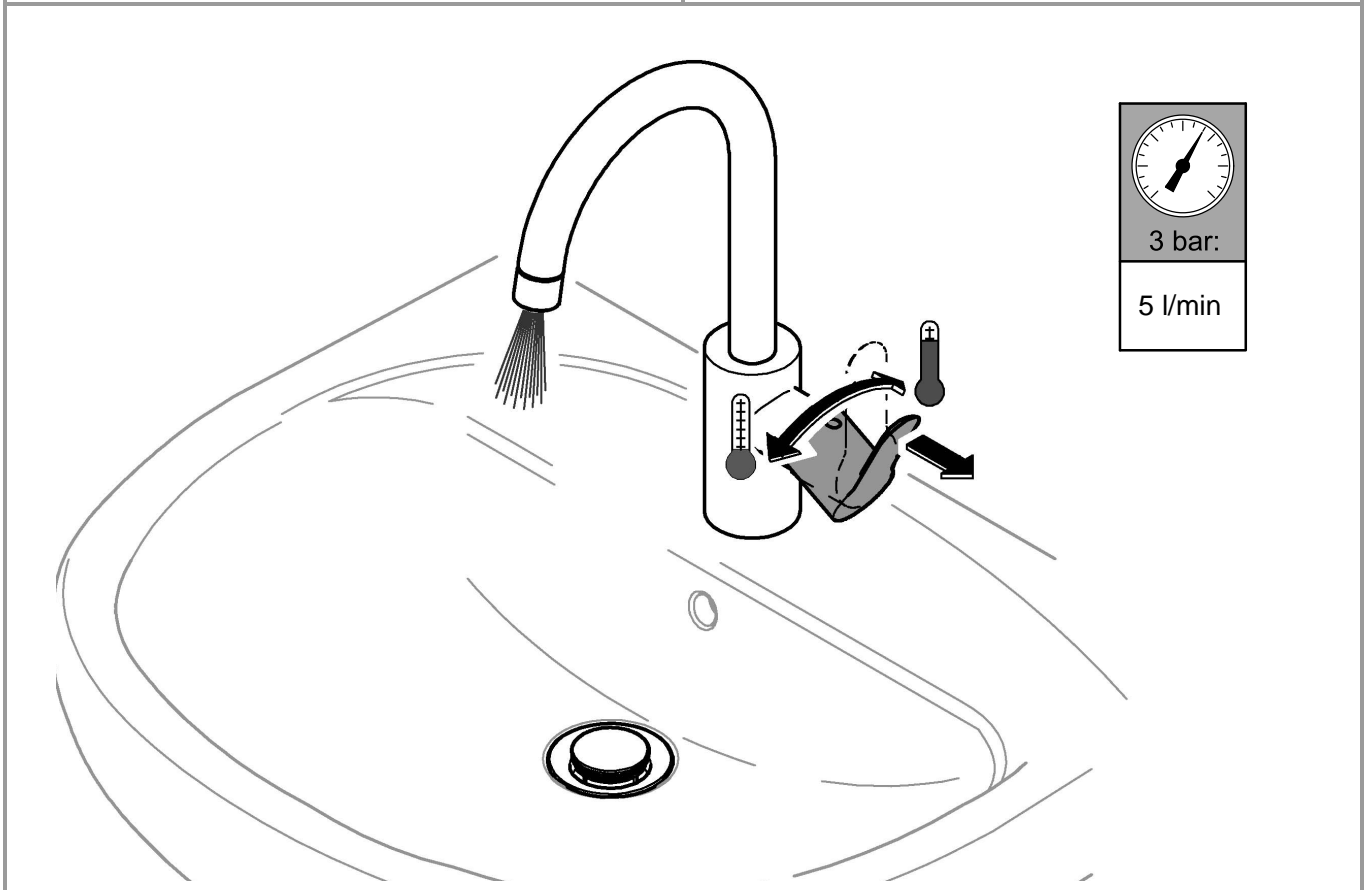

8

9

*19 017	13mm		07 052 180mm
			*07 341 350mm

Pure Freude an Wasser

GROHE
WAVES

D

+49 571 3989 333
helpline@grohe.de

A