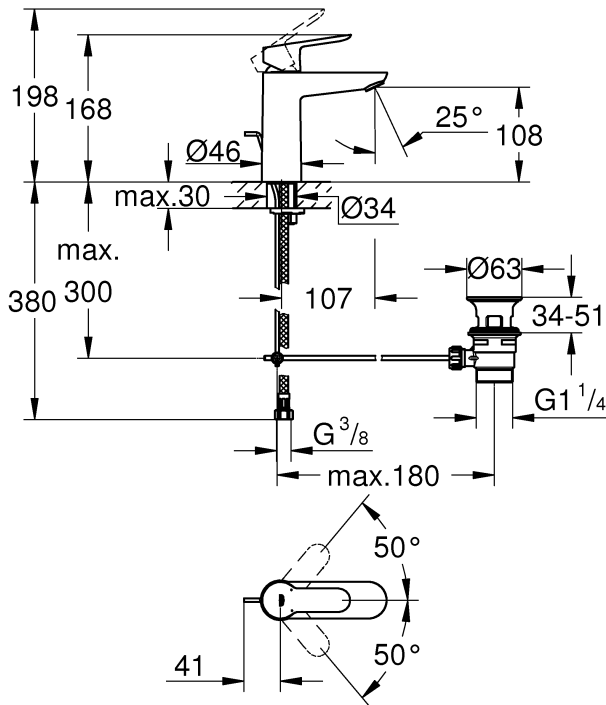

23 758

23 759

23 760

23 761

DIN 1988
DIN EN 806

1

6

7

8

9

*19 017	13mm		07 052 180mm
			*07 341 350mm

Pure Freude an Wasser

GROHE
WAVES

D

+49 571 3989 333
helpline@grohe.de

A