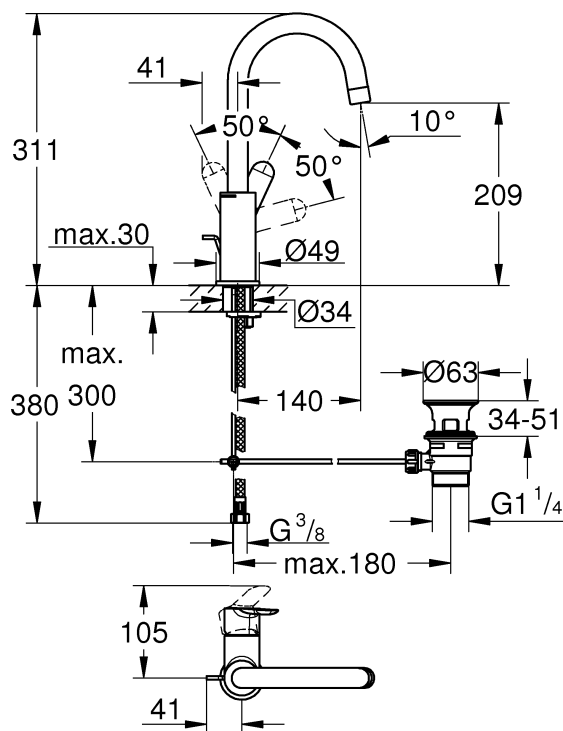

23 758

23 759

23 760

23 761

DIN 1988
DIN EN 806

1

6

7

8

9

*19 017	13mm		07 052 180mm
			*07 341 350mm

Pure Freude an Wasser

GROHE
WAVES

D

+49 571 3989 333
helpline@grohe.de

A