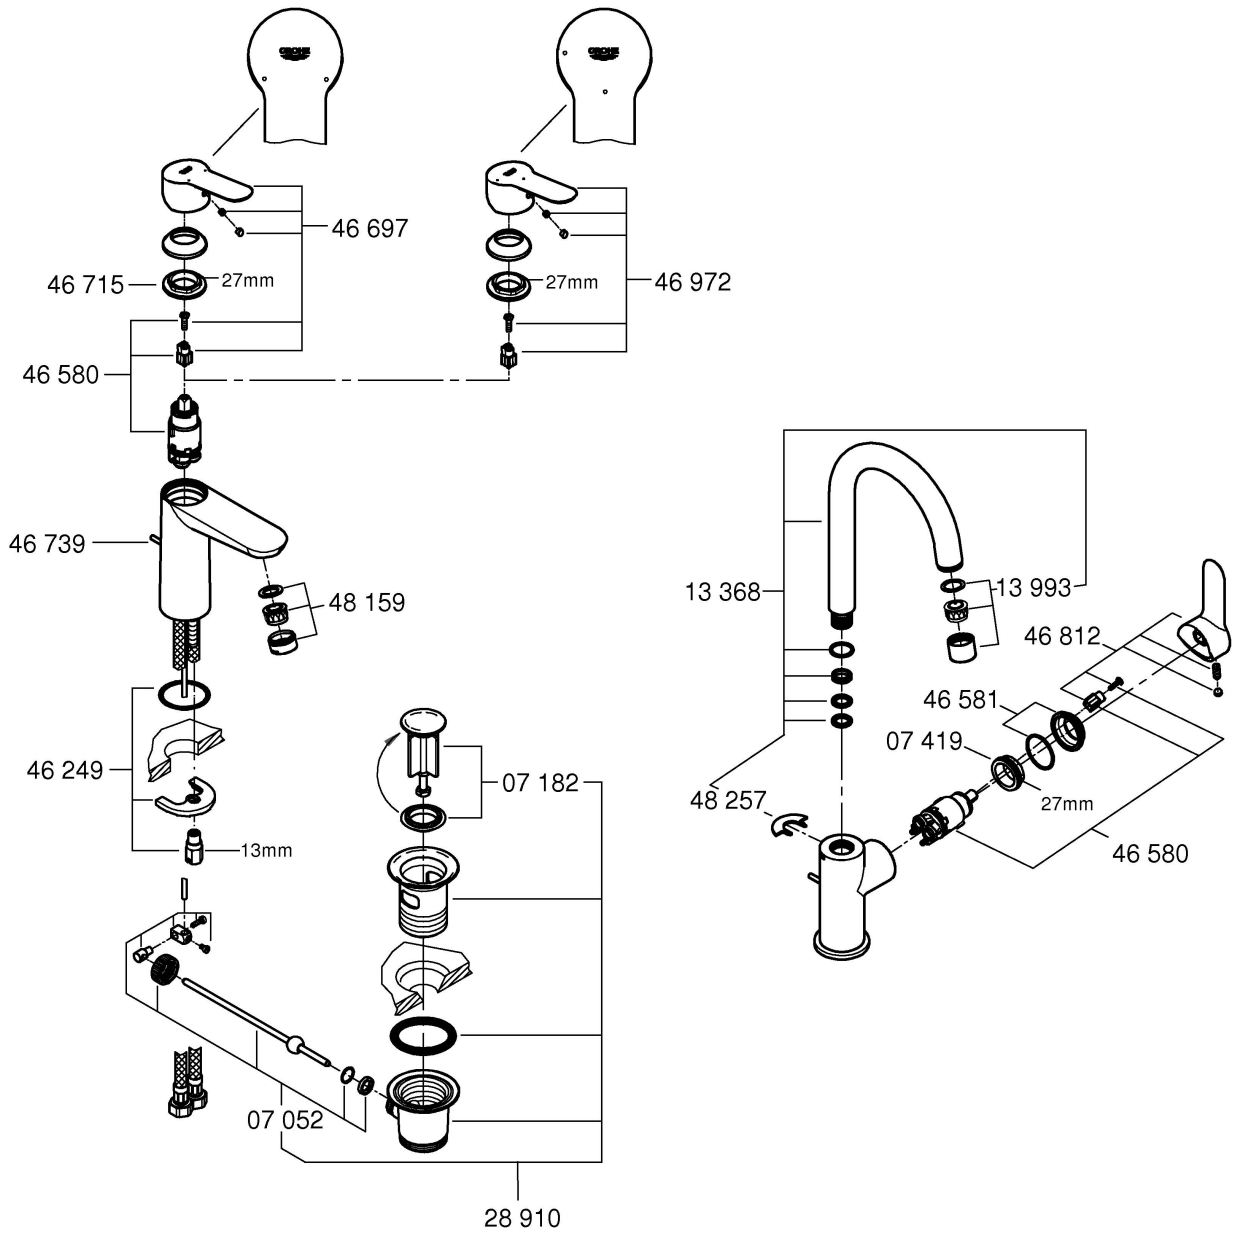

8

9

*19 017	13mm		07 052 180mm
			*07 341 350mm

Pure Freude an Wasser

GROHE
WAVES

D

+49 571 3989 333
helpline@grohe.de

A