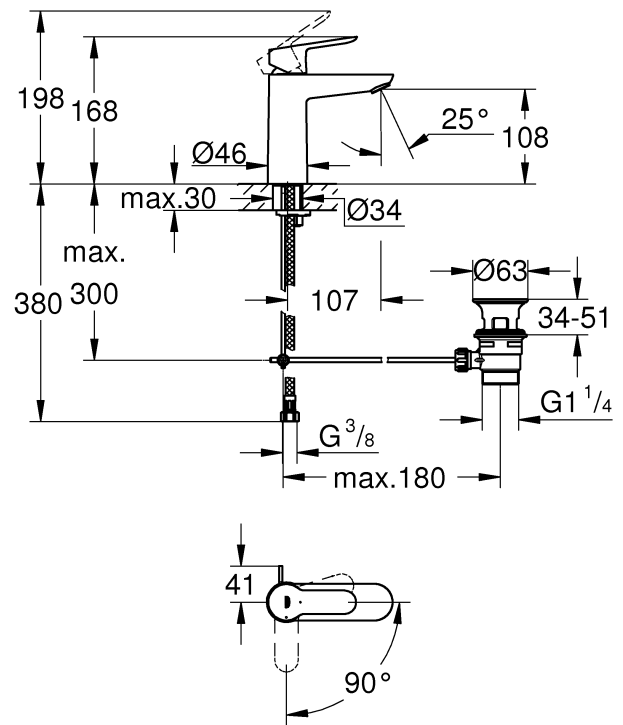

23 758

23 759

23 760

23 761

DIN 1988
DIN EN 806

1

6

7

8

9

*19 017	13mm		07 052 180mm
			*07 341 350mm

Pure Freude an Wasser

GROHE
WAVES

D

+49 571 3989 333
helpline@grohe.de

A