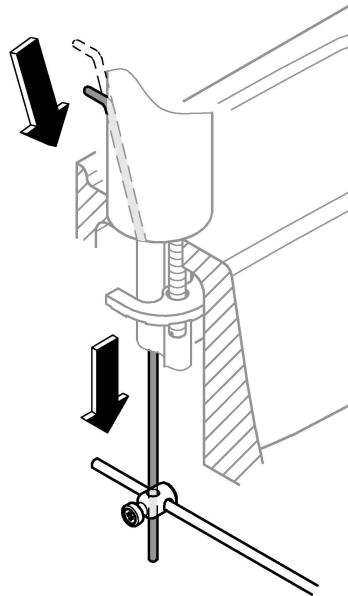

8

9

*19 017	13mm		07 052 180mm
			*07 341 350mm

Pure Freude an Wasser

GROHE
WAVES

D

+49 571 3989 333
helpline@grohe.de

A