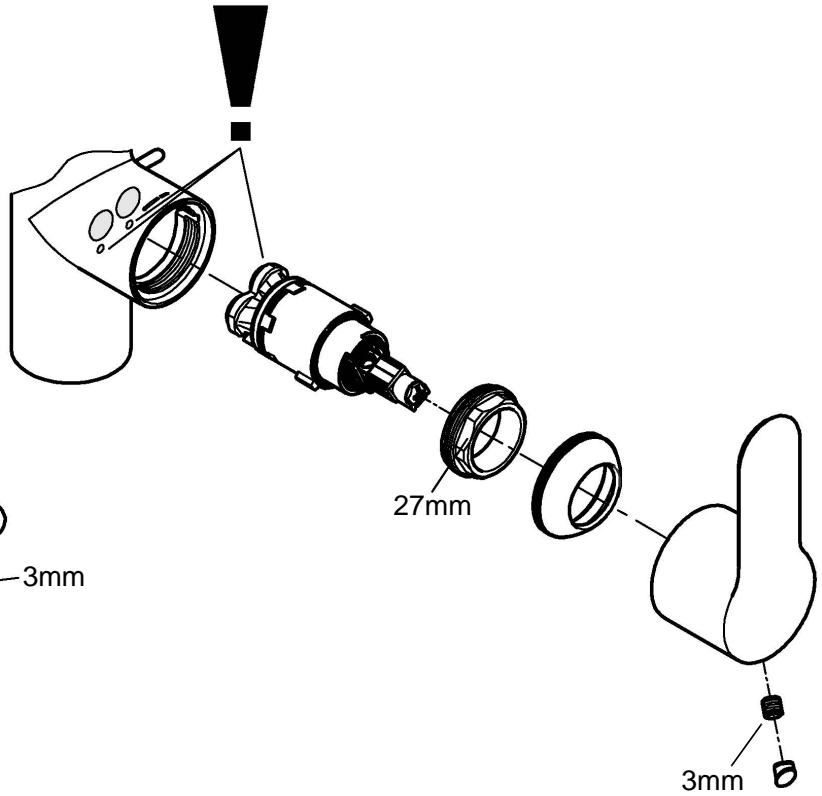

23 758

23 759

23 760

23 761

DIN 1988
DIN EN 806

1

6

7

8

9

*19 017	13mm		07 052 180mm
			*07 341 350mm

Pure Freude an Wasser

GROHE
WAVES

D

+49 571 3989 333
helpline@grohe.de

A