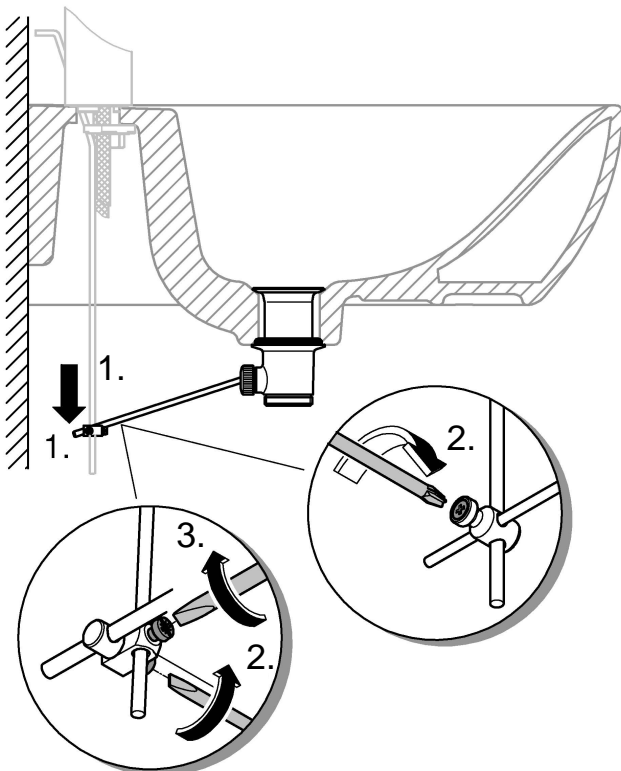

8

9

*19 017	13mm		07 052 180mm
			*07 341 350mm

Pure Freude an Wasser

GROHE
WAVES

D

+49 571 3989 333
helpline@grohe.de

A