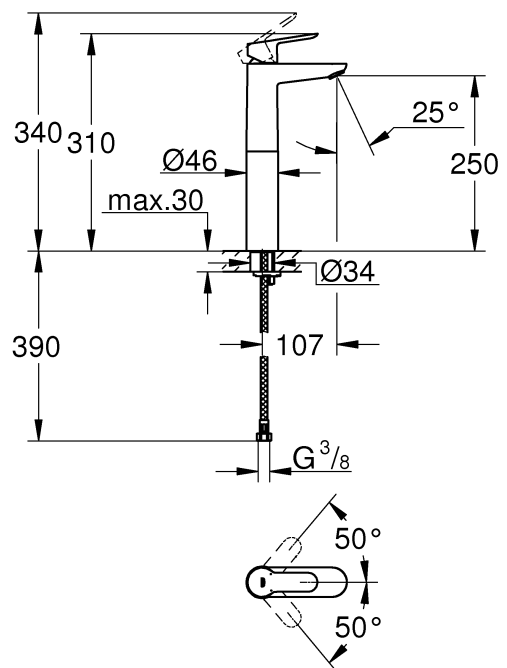

23 758

23 759

23 760

23 761

DIN 1988
DIN EN 806

1

6

7

8

9

*19 017	13mm		07 052 180mm
			*07 341 350mm

Pure Freude an Wasser

GROHE
WAVES

D

+49 571 3989 333
helpline@grohe.de

A