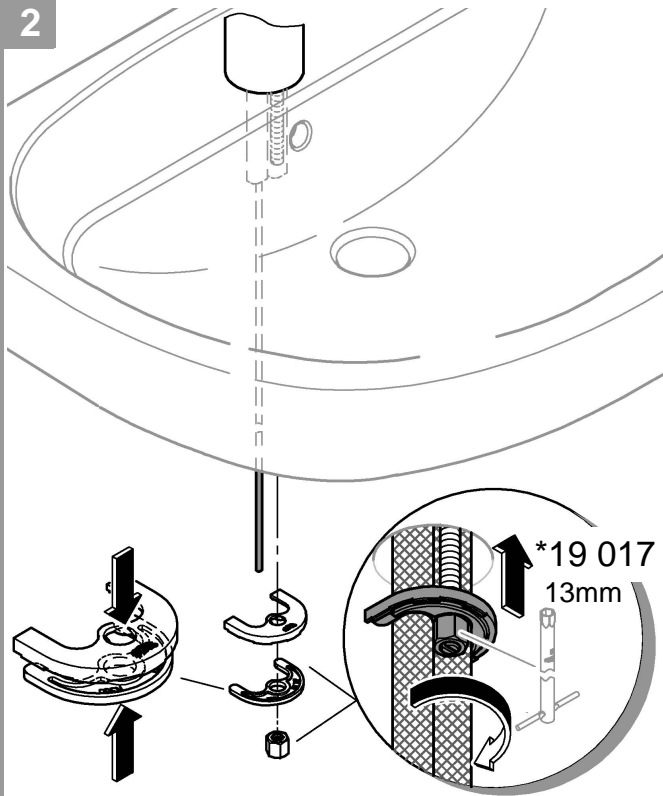

23 758

23 759

23 760

23 761

DIN 1988
DIN EN 806

1

6

7

8

9

*19 017	13mm		07 052 180mm
			*07 341 350mm

Pure Freude an Wasser

GROHE
WAVES

D

+49 571 3989 333
helpline@grohe.de

A