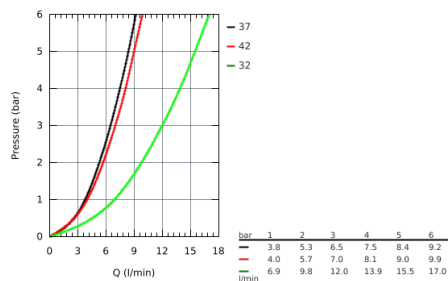

26 546 000 BRAUSESTANGENSET 3 STRAHLARTEN

PRODUKTBESCHREIBUNG

- bestehend aus:
 - **Handbrause Rainshower SmartActive 130 (26 544)**
 - Brausestange 600 mm
 - mit Wandhaltern aus Metall
 - Brauseschlauch Silverflex 1.750 mm (28 388)
 - **GROHE EasyReach** Ablage
 - GROHE DreamSpray perfektes Strahlbild
 - GROHE StarLight Oberfläche
 - **GROHE FastFixation Plus** verstellbare Distanz zwischen Konsolen zur Anpassung an vorhandene Bohrlöcher
 - **GROHE TileFix** Tiefenanpassung an der oberen und unteren Halterung
 - SpeedClean Antikalk-System
 - innenliegende separate Wasserführung
 - Twistfree gegen Verdrehen des Brauseschlauchs