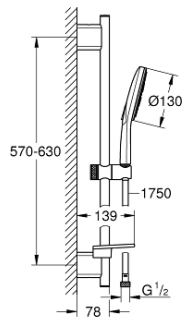

26 546 000 BRAUSESTANGENSET 3 STRAHLARTEN

PRODUKTBESCHREIBUNG

- bestehend aus:
 - **Handbrause Rainshower SmartActive 130 (26 544)**
 - Brausestange 600 mm
 - mit Wandhaltern aus Metall
 - Brauseschlauch Silverflex 1.750 mm (28 388)
 - **GROHE EasyReach** Ablage
 - GROHE DreamSpray perfektes Strahlbild
 - GROHE StarLight Oberfläche
 - **GROHE FastFixation Plus** verstellbare Distanz zwischen Konsolen zur Anpassung an vorhandene Bohrlöcher
 - **GROHE TileFix** Tiefenanpassung an der oberen und unteren Halterung
 - SpeedClean Antikalk-System
 - innenliegende separate Wasserführung
 - Twistfree gegen Verdrehen des Brauseschlauchs

26 546 000 BRAUSESTANGENSET 3 STRAHLARTEN

ERSATZTEILE

- 1: RSH SmartActive Brausestangenhalter (Bestell-Nr. 48425000)
- 2: RSH SmartActive Gleitelement (Bestell-Nr. 48424000)
- 3: RSH SmartActive Seifenschale (Bestell-Nr. 48426000)
- 4: Sieb (Bestell-Nr. 0700200M)