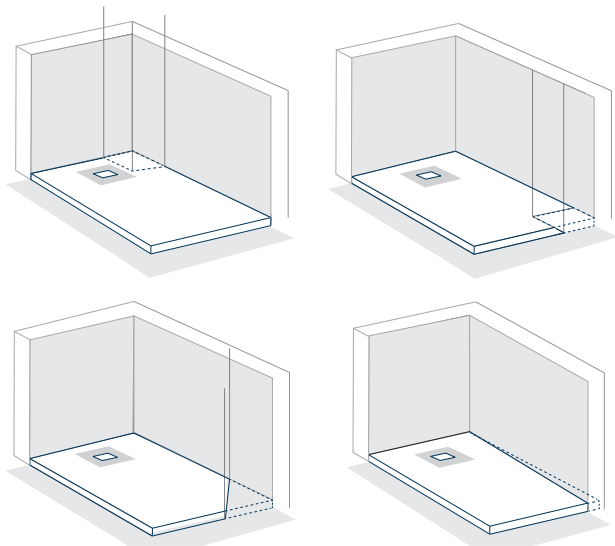

POLYPEX PEXStone ist eine Duschwanne aus massivem Mineralguss und überzeugt durch ihre Formstabilität, Gestaltungsvielfalt und Antirutsch-Steintextur.

Durch POLYPEX PEXStone entstehen individuelle Duschplätze, die allen ästhetischen und funktionalen Ansprüchen eines modernen Badezimmers entsprechen. Durch ihre selbsttragende Konstruktion und ihre geringe Aufbauhöhe von nur 3 cm (+6 cm Siphon) ist PEXStone die ideale Lösung im Sanierungs- und Renovierungsbereich und kann entweder bodenbündig oder aufgrund der plan geschliffenen Unterseite direkt auf einen fertigen Fußboden platziert werden. Für den bodenbündigen Einbau empfehlen wir den dazupassenden POLYCORP Wannenträger.

In verschiedenen Größen und individuellen Zuschnitten erhältlich.

Ihre Raumsituation - wir haben die Lösung.

Flexibel im Einbau.

1. Einbau bodeneben

2. Einbau nicht versenkt

Nähere Informationen finden Sie in der Preisliste ab Seite 2