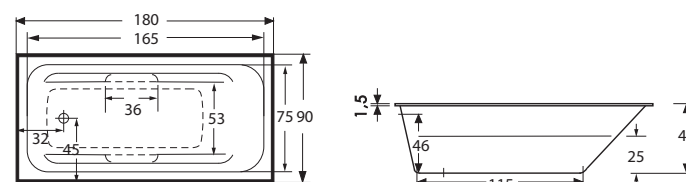

KOENA 1800

Atempause - Eine Wohltat für Körper, Geist und Seele

Die unterschiedlichsten Entspannungstechniken bieten heute Wege um aus dem Hamsterrad des Alltags auszusteigen. Eines der einfachsten und auch effektivsten Mittel - seit Urzeiten bekannt - ein wohltuendes, warmes Bad.

KOENA überzeugt durch die sehr flache Rückenlehne und die integrierten Armstützen. Durch den angenehmen Liegekomfort und die beachtliche Breite von 90 cm bietet diese Wohlfühlwanne höchste Badewohnen. Die kurz unterbrochen Armlehnen gewähren nicht nur Sicherheit beim Ein- und Ausstieg. Sie laden auch dazu ein, die Beine erholsam abzustützen oder hoch zu lagern.

Für vollendeten Badegenuss ist KOENA auch mit Whirlpool-System erhältlich.