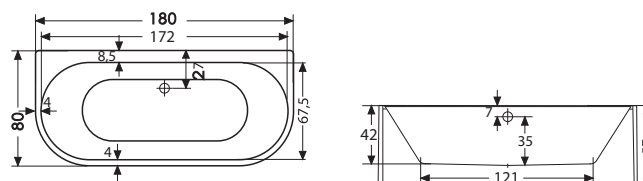

FREISTEHENDE BADEWANNE CALINA
Größe: 180x80x42 cm

VP 2020: € 1.990,- (exkl. MWSt)

CALINA

Die Anschmiegsame – innen wie außen

CALINA vereint die optische Eleganz einer freistehenden Badewanne mit den raumsparenden Vorteilen der Wandmontage. Ihre Konstruktion punktet durch den einfachen Einbau. Bei vorbereitetem Anschluss wird sie auf den fertigen Fußboden gestellt und mit der vormontierten Ab- und Überlaufgarnitur verbunden. Ihr elliptisches Design verlangt keine extra Verkleidung und mühsame Fliesenarbeiten entfallen.

Mit ihrer Standardgröße von 180 x 80 cm bietet CALINA ein geräumiges und bequemes Innenleben. Ihre symmetrische Form und die angenehme Neigung der Rückenlehnen verführt zu gemeinsamen Badegenuss.

BADEWANNE KOENA 1800
Größe: 180x90x45 cm