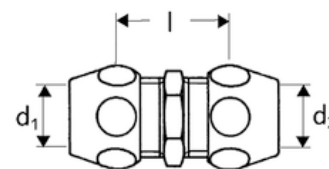

## Gerade-Doppel-Verschraubung

Mit zwei Quetschverschraubungen

Für Kupferrohr  $\varnothing$  10

### Details:

- Werkstoff: Messing konform TrinkwV
- Oberfläche: chrom
- Gewicht: 0.05 kg/St.
- Verpackungseinheit: 20
- Dimension: DN 10 G 3/8 AG x DN 10 G 3/8 AG

### Varianten:

Dimension: DN 10 G 3/8 AG x DN 10 G 3/8 AG Für Kupferrohr $\varnothing$ 8, chrom, VE 20, G: 0.05 kg/St.	Best.-Nr: <a href="#">06 436 06 99</a>
Dimension: DN 15 G 1/2 AG x DN 15 G 1/2 AG Für Kupferrohr $\varnothing$ 12, chrom, VE 20, G: 0.11 kg/St.	Best.-Nr: <a href="#">06 438 06 99</a>
Dimension: DN 10 G 3/8 AG x DN 10 G 3/8 AG Für Kupferrohr $\varnothing$ 10 x $\varnothing$ 8, chrom, VE 25, G: 0.05 kg/St.	Best.-Nr: <a href="#">06 441 06 99</a>
Dimension: DN 15 G 1/2 AG x DN 10 G 3/8 AG Für Kupferrohr $\varnothing$ 12 x $\varnothing$ 10, chrom, VE 25, G: 0.09 kg/St.	Best.-Nr: <a href="#">06 442 06 99</a>
Dimension: DN 10 G 3/8 AG x DN 10 G 3/8 AG Für Kupferrohr $\varnothing$ 10, chrom, VE 20, G: 0.06 kg/St.	Best.-Nr: <a href="#">06 529 06 99</a>