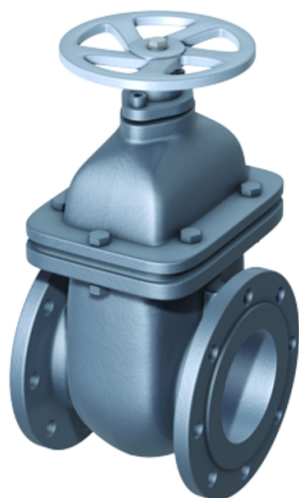

Absperrschieber DN 80 für Druckseite

Produktinformationen zur Produktgruppe

Passend für

- Abwasserhebeanlagen

Beschreibung

- Aus Gusseisen
- Für Druckleitung
- Baulänge: 180 mm