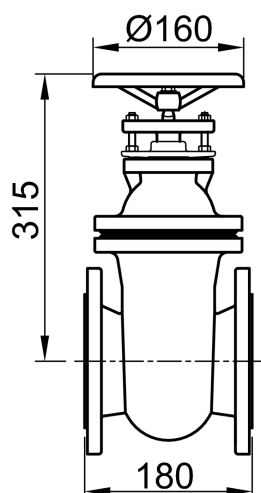

Absperrschieber DN 80 für Druckseite

Produktinformationen zur Produktgruppe

Passend für

- Abwasserhebeanlagen

Beschreibung

- Aus Gusseisen
- Für Druckleitung
- Baulänge: 180 mm