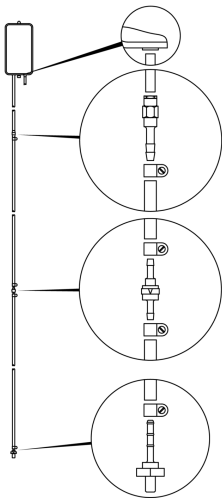

Lufteinperlung

Produktinformationen zur Produktgruppe

Passend für

- Multi-Star DDP
- Multi-Mini

Beschreibung

- Zur Nachrüstung bei Multi-Mini und Multi-Star DDP Abwasserhebeanlagen
- Mit Kleinstkompressor und Anschlussmaterial
- Zur Erhöhung der Betriebssicherheit
- Bei Schwimmdeckenbildung (fetthaltiges Abwasser)